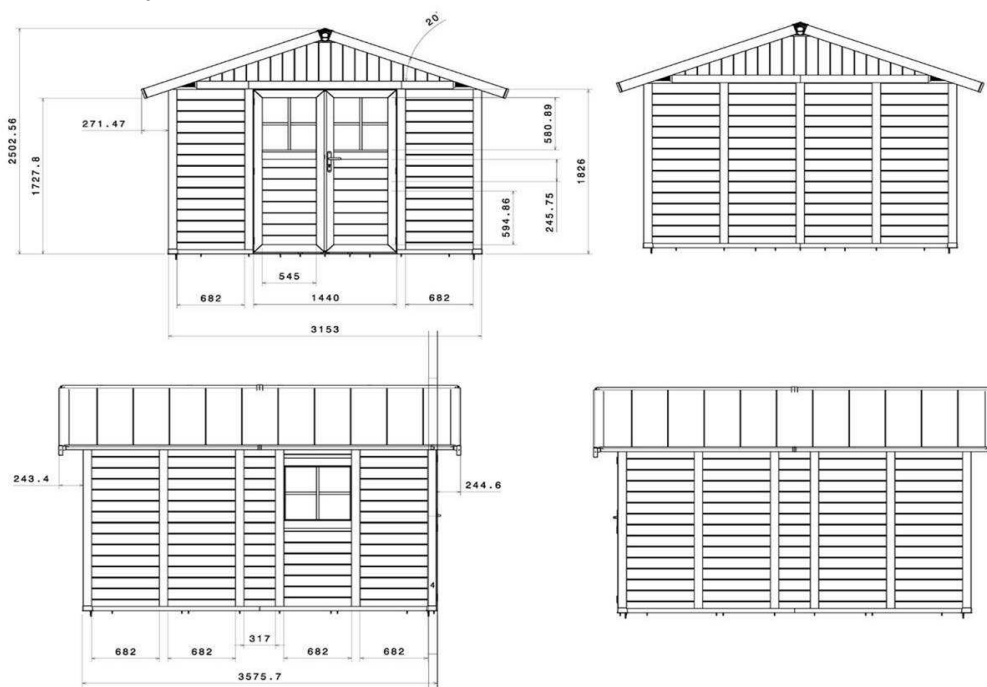

Grosfillex®

Garden Home

Deco 11 - 11,21 m²

Beschrijving:

Witte wanden, grijsgroene voegen, grijsgroene profielen		
Art.-Nr:	22911140	EAN code 3100038094303
Witte wanden, grijsblauwe voegen, grijsblauwe profielen		
Art.-Nr:	22911139	EAN code 3100038103432
Rode wanden, witte profielen		
Art.-Nr:	23011242	EAN code 3100038120064
Totaalafmetingen		3,70 x 4,07 m
Buitenafmetingen		3,15 x 3,555 m
Oppervlak buiten		11,2 m ²
Nuttig oppervlak		10,6 m ²
Dikte wanden		26 mm
Hoogte wanden		1,88 m
Hoogte nok		2,50 m
Dakbedekking		met PVC afgewerkte wanden
Dakhelling		20° - 36%
Kleur dak		grijsgroen
Deuren met ramen	2	0,72 x 1,80 m
Ramen in de deuren	2	B 0,562 x H 0,595 m
Soort sluiting	1	Klink + slot met sleutel
Ramen	1	B 0,682 x H 0,609 m
Geschat netto gewicht		275 kg
Betontegel		Ja (minimaal 10 cm dikte)*
Materiaal		PVC betimmering + metaal
Inbegrepen accessoires		Bevestigingskit - 6 lengtes van 56 cm
Optionele accessoires		Verankerskit Afdak Bevestigingskit

* Betontegel niet meegeleverd met tuinhuisjes.

Deco

Technische tekeningen

Niet contractuele afmetingen, uitsluitend ter informatie.

Verpakking

	Hoogte verpakking zonder pallet	Hoogte verpakking met pallet	Breedte verpakking aan de grond	Lengte verpakking aan de grond	Volume	Geschat bruto gewicht
DECO 11	2,22 m	2,33 m	1 m	1,20 m	2,80 m³	305 kg