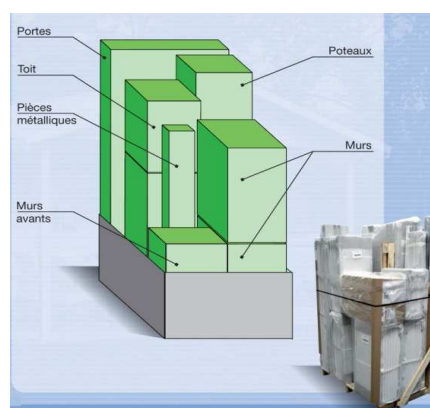

Grosfillex®

Garden Home

Deco 11 - 11,21 m²

Beschrijving:

Witte wanden, grijsgroene voegen, grijsgroene profielen		
Art.-Nr:	22911140	EAN code 3100038094303
Witte wanden, grijsblauwe voegen, grijsblauwe profielen		
Art.-Nr:	22911139	EAN code 3100038103432
Rode wanden, witte profielen		
Art.-Nr:	23011242	EAN code 3100038120064
Totaalafmetingen		3,70 x 4,07 m
Buitenafmetingen		3,15 x 3,555 m
Oppervlak buiten		11,2 m ²
Nuttig oppervlak		10,6 m ²
Dikte wanden		26 mm
Hoogte wanden		1,88 m
Hoogte nok		2,50 m
Dakbedekking		met PVC afgewerkte wanden
Dakhelling		20° - 36%
Kleur dak		grijsgroen
Deuren met ramen	2	0,72 x 1,80 m
Ramen in de deuren	2	B 0,562 x H 0,595 m
Soort sluiting	1	Klink + slot met sleutel
Ramen	1	B 0,682 x H 0,609 m
Geschat netto gewicht		275 kg
Betontegel		Ja (minimaal 10 cm dikte)*
Materiaal		PVC betimmering + metaal
Inbegrepen accessoires		Bevestigingskit - 6 lengtes van 56 cm
Optionele accessoires		Verankerskit Afdak Bevestigingskit

* Betontegel niet meegeleverd met tuinhuisjes.

Deco

Technische tekeningen

Niet contractuele afmetingen, uitsluitend ter informatie.

Verpakking

	Hoogte verpakking zonder pallet	Hoogte verpakking met pallet	Breedte verpakking aan de grond	Lengte verpakking aan de grond	Volume	Geschat bruto gewicht
DECO 11	2,22 m	2,33 m	1 m	1,20 m	2,80 m³	305 kg

Levering	x1
Aantal per vrachtwagen	x26

Pallet niet contractueel. Individuele verpakking en pallet. Maximum gewicht per verpakking: 25 kg.

Deco