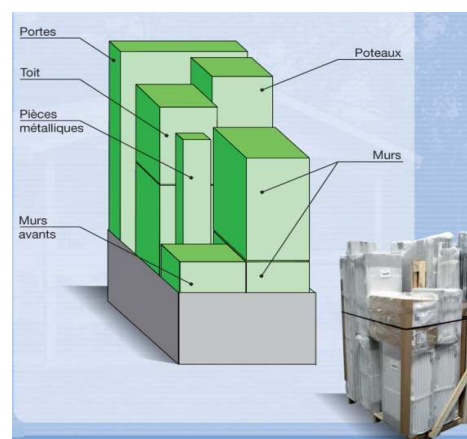

Pallet niet contractueel. Individuele verpakking en pallet. Maximum gewicht per verpakking: 25 kg.

Deco