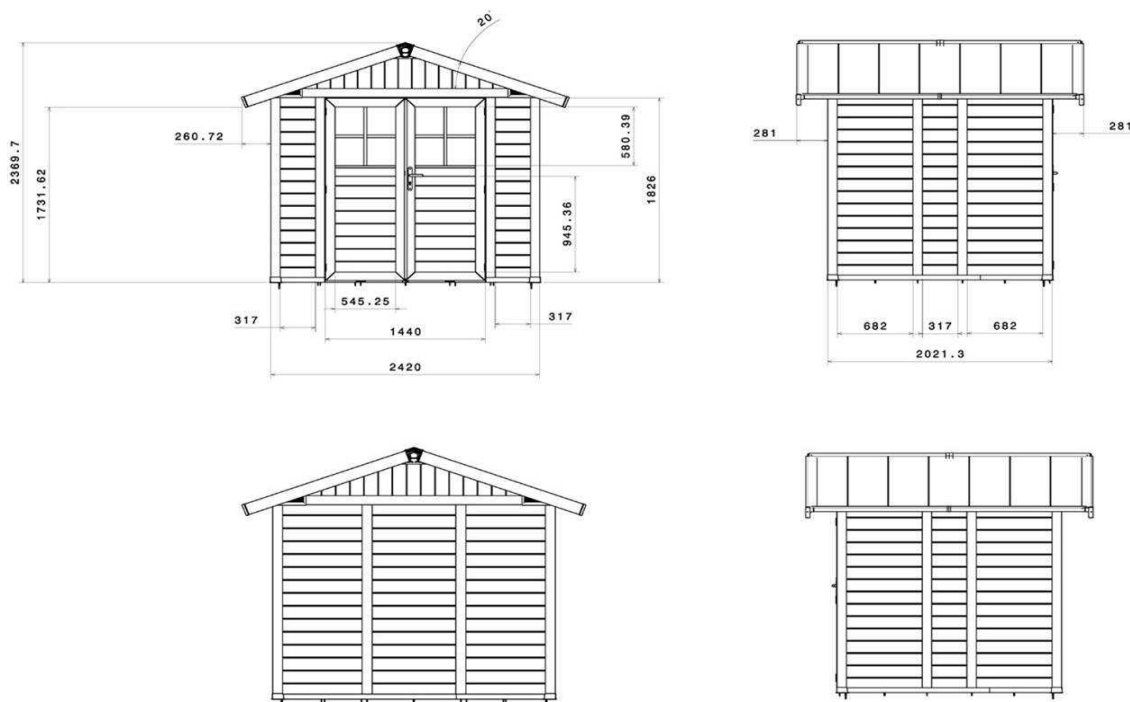

#### Witte wanden, grijsgroene voegen, grijsblauwe profielen

Art.-Nr: 22905139 | EAN code 3100038103418

Totaalafmetingen		2,95 x 2,61 m
Buitenafmetingen		2,42 x 2,02 m
Oppervlak buiten		4,9 m <sup>2</sup>
Nuttig oppervlak		4,5 m <sup>2</sup>
Dikte wanden		26 mm
Hoogte wanden		1,88 m
Hoogte nok		2,364 m
Dakbedekking		met PVC afgewerkte wanden
Dakhelling		20° - 36%
Kleur dak		grijsgroen
Deuren met ramen	2	0,72 x 1,80 m
Ramen in de deuren	2	B 0,562 x H 0,595 m
Soort sluiting	1	Klink + slot met sleutel
Ramen	-	-
Geschat netto gewicht		160 kg
Betontegel		Niet verplicht*
Materiaal		PVC betimmering + metaal
Inbegrepen accessoires		Bevestigingskit - 6 lengtes van 56 cm
Optionele accessoires		Verankeringskit Bevestigingskit

# Garden Home

Deco 4,9 - 4,90 m<sup>2</sup>

## Verpakking

	Hoogte verpakking zonder pallet	Hoogte verpakking met pallet	Breedte verpakking aan de grond	Lengte verpakking aan de grond	Volume	Geschat bruto gewicht
<b>DECO 4,9</b>	<b>2,07 m</b>	<b>2,18 m</b>	<b>0,80 m</b>	<b>1,20 m</b>	<b>2,09 m<sup>3</sup></b>	<b>190 kg</b>