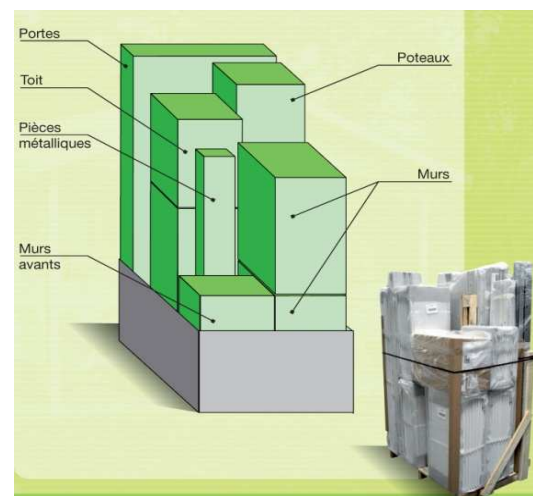

Pallet niet contractueel. Individuele verpakking en pallet. Maximum gewicht per verpakking: 25 kg.

Utility