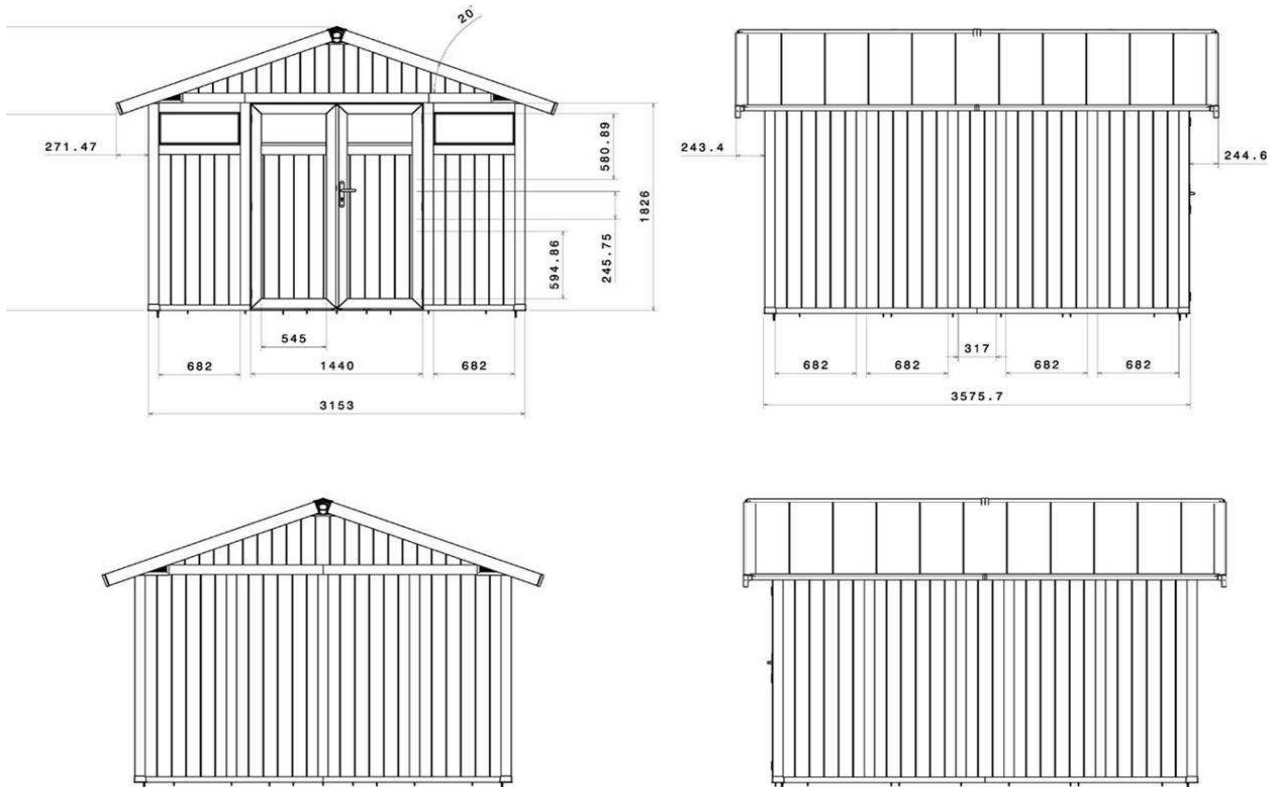

Garden Home

Utility 11 - 11,21 m²

Technische tekeningen

Niet contractuele afmetingen, uitsluitend ter informatie.

Verpakking

	Hoogte verpakking zonder pallet	Hoogte verpakking met pallet	Breedte verpakking aan de grond	Lengte verpakking aan de grond	Volume	Geschat bruto gewicht
UTILITY 11	2,22 m	2,33 m	1 m	1,20 m	2,80 m³	297 kg

Levering	x1
Aantal per vrachtwagen	x26