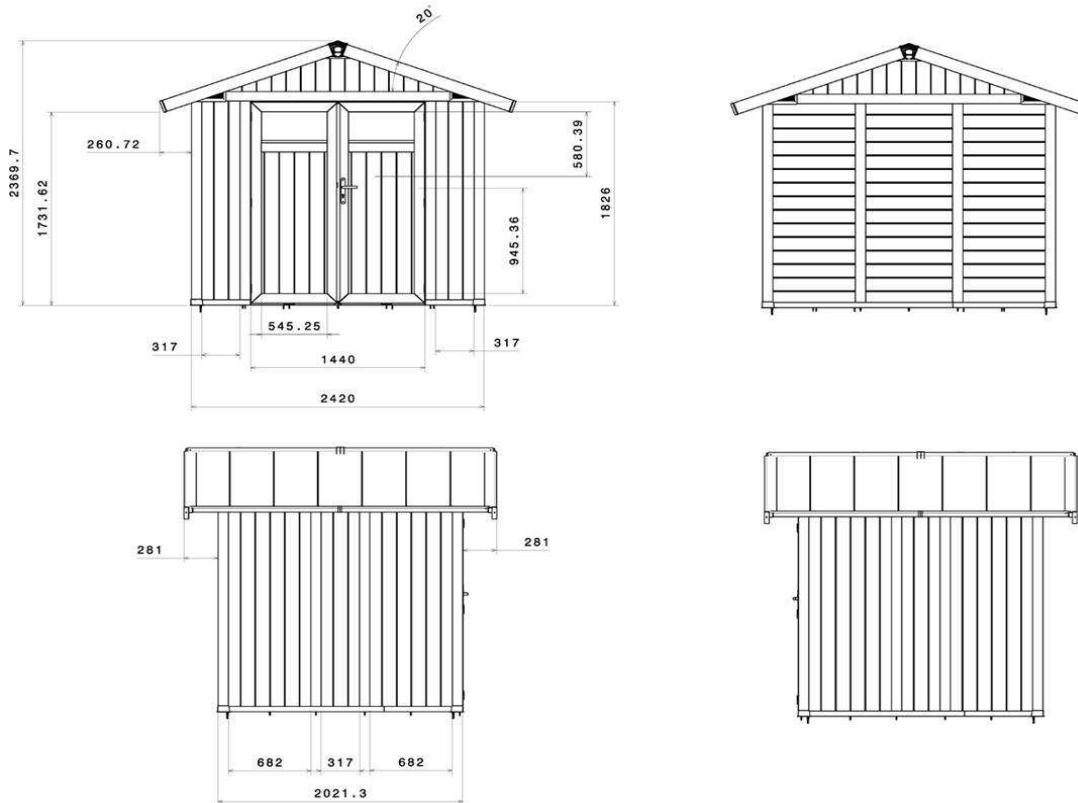

Beschrijving:

Grijsgroene wanden, witte profielen

Art.-Nr: 22805138

EAN code 3100038094266

Grijsblauwe wanden, witte profielen

Art.-Nr: 22805137

EAN code 3100038103395

Totaalafmetingen		2,95 x 2,61 m
Buitenafmetingen		2,42 x 2,02 m
Oppervlak buiten		4,9 m ²
Nuttig oppervlak		4,5 m ²
Dikte wanden		26 mm
Hoogte wanden		1,88 m
Hoogte nok		2,364 m
Dakbedekking		met PVC afgewerkte wanden
Dakhelling		20° - 36%
Kleur dak		grijsgroen
Deuren met ramen	2	0,72 x 1,80 m
Ramen in de deuren	2	B 0,562 x H 0,272 m
Soort sluiting	1	Klink + slot met sleutel
Ramen	-	-
Geschat netto gewicht		165 kg
Betontegel		Niet verplicht*
Materiaal		PVC betimmering + metaal
Inbegrepen accessoires		Bevestigingskit - 6 lengtes van 56 cm
Optionele accessoires		Verankeringskit Bevestigingskit

* Vloer niet meegeleverd - grindtegel of betontegel nog te leggen.

Garden Home

Utility 4,9 - 4,90 m²

Technische tekeningen

Niet contractuele afmetingen, uitsluitend ter informatie.

Verpakking

	Hoogte verpakking zonder pallet	Hoogte verpakking met pallet	Breedte verpakking aan de grond	Lengte verpakking aan de grond	Volume	Geschat bruto gewicht
UTILITY 4,9	2,07 m	2,18 m	0,80 m	1,20 m	2,09 m³	195 kg