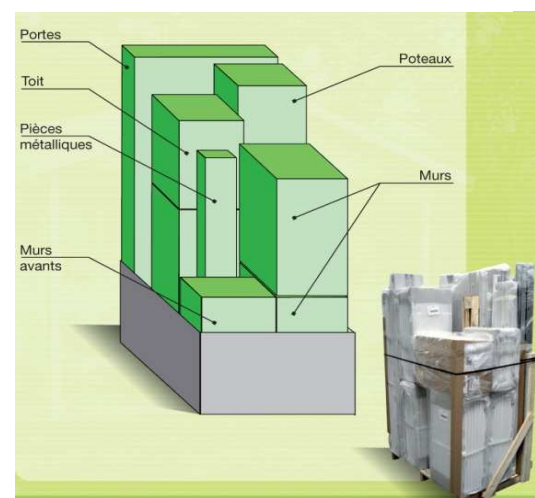

Beschrijving:

Grijsgroene wanden, witte profielen

Art.-Nr: 22805138

EAN code 3100038094266

Grijsblauwe wanden, witte profielen

Art.-Nr: 22805137

EAN code 3100038103395

Totaalafmetingen		2,95 x 2,61 m
Buitenafmetingen		2,42 x 2,02 m
Oppervlak buiten		4,9 m ²
Nuttig oppervlak		4,5 m ²
Dikte wanden		26 mm
Hoogte wanden		1,88 m
Hoogte nok		2,364 m
Dakbedekking		met PVC afgewerkte wanden
Dakhelling		20° - 36%
Kleur dak		grijsgroen
Deuren met ramen	2	0,72 x 1,80 m
Ramen in de deuren	2	B 0,562 x H 0,272 m
Soort sluiting	1	Klink + slot met sleutel
Ramen	-	-
Geschat netto gewicht		165 kg
Betontegel		Niet verplicht*
Materiaal		PVC betimmering + metaal
Inbegrepen accessoires		Bevestigingskit - 6 lengtes van 56 cm
Optionele accessoires		Verankeringskit Bevestigingskit

* Vloer niet meegeleverd - grindtegel of betontegel nog te leggen.

Garden Home

Utility 4,9 - 4,90 m²

Technische tekeningen

Niet contractuele afmetingen, uitsluitend ter informatie.

Verpakking

	Hoogte verpakking zonder pallet	Hoogte verpakking met pallet	Breedte verpakking aan de grond	Lengte verpakking aan de grond	Volume	Geschat bruto gewicht
UTILITY 4,9	2,07 m	2,18 m	0,80 m	1,20 m	2,09 m³	195 kg

Levering	x1
Aantal per vrachtwagen	x32

Pallet niet contractueel. Individuele verpakking en pallet. Maximum gewicht per verpakking: 25 kg.

Utility