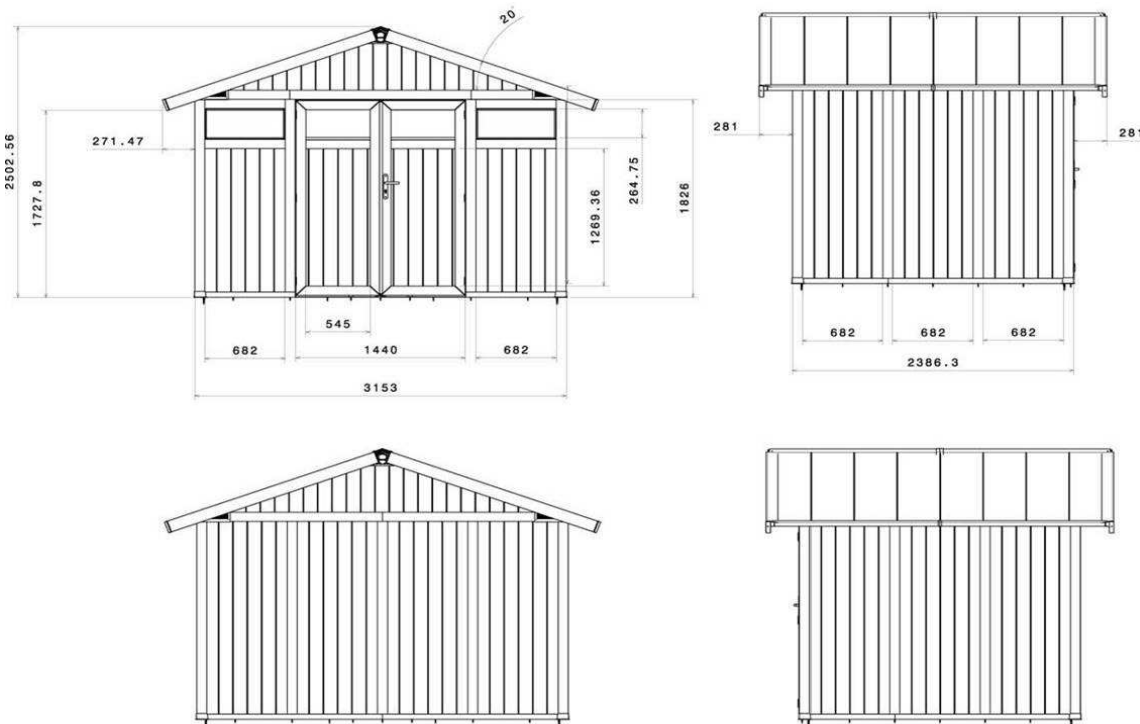

Grosfillex®

Garden Home

Utility 7,5 - 7,53 m²

Beschrijving:

Grijsgroene wanden, witte profielen

Art.-Nr: 22807138

EAN code 3100038105955

Grijsblauwe wanden, witte profielen

Art.-Nr: 22807137

EAN code 3100038105948

Totaalafmetingen		3,70 x 2,98 m
Buitenafmetingen		3,15 x 2,39 m
Oppervlak buiten		7,53 m ²
Nuttig oppervlak		7,04 m ²
Dikte wanden		26 mm
Hoogte wanden		1,88 m
Hoogte nok		2,50 m
Dakbedekking		met PVC afgewerkte wanden
Dakhelling		20° - 36%
Kleur dak		grijsgroen
Deuren met ramen	2	0,72 x 1,80 m
Ramen in de deuren	2	B 0,562 x H 0,272 m
Soort sluiting	1	Klink + slot met sleutel
Ramen	2	B 0,682 x H 0,275 m
Geschat netto gewicht		215 kg
Betontegel		Ja (minimaal 10 cm dikte)*
Materiaal		PVC betimmering + metaal
Inbegrepen accessoires		Bevestigingskit - 6 lengtes van 56 cm
Optionele accessoires		Verankeringskit Afdak Bevestigingskit

* Betontegel niet meegeleverd met tuinhuisjes.

GARANTIE
10 ANS
YEARS
GUARANTEE

Utility

Garden Home

Utility 7,5 - 7,53 m²

Technische tekeningen

Niet contractuele afmetingen, uitsluitend ter informatie.

Verpakking

	Hoogte verpakking zonder pallet	Hoogte verpakking met pallet	Breedte verpakking aan de grond	Lengte verpakking aan de grond	Volume	Geschat bruto gewicht
UTILITY 7,5	2,00 m	2,11 m	0,80 m	1,20 m	2,03 m³	235 kg