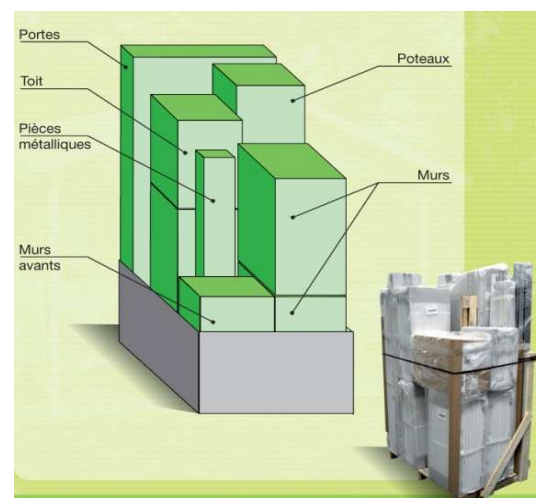

Pallet niet contractueel. Individuele verpakking en pallet. Maximum gewicht per verpakking: 25 kg.

Utility