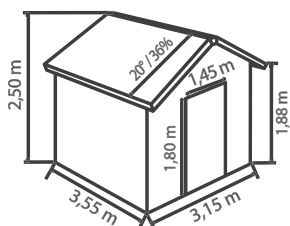

11,21m²

ARTIKEL MODEL	TUINHUIS DECO 11 SHERWOOD LICHT EIKEN
KLEUR ART.-NR.	SHERWOOD LICHT EIKEN 22911681
EAN-NR.	310003815666 7

Ook in 7,53 m² (7,04 m²) verkrijgbaar