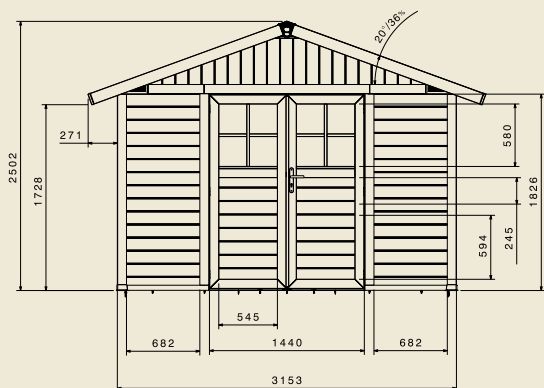

11,21m²

ARTIKEL MODEL	TUINHUIS DECO 11 SHERWOOD LICHT EIKEN
KLEUR ART.-NR.	SHERWOOD LICHT EIKEN 22911681
EAN-NR.	310003815666 7

Ook in 7,53 m² (7,04 m²) verkrijgbaar

Afmetingen onder voorbehoud - afwijkingen mogelijk

Technische eigenschappen

- **Grondoppervlakte incl. dakoverstek** 3,70 x 4,07 m
- **Omvang** 3,15 x 3,555 m
- **Oppervlakte** 11,2 m²
- **Benutbare oppervlakte** 10,6 m²
- **Wanddikte** 26 mm
- **Wandhoogte** 1,88 m
- **Nokhoogte** 2,50 m
- **Dakbedekking Kunststof** Panelen van PVC
- **Dakhelling** 20° - 36 %
- **2 deuren** B 0,72 x H 1,80 m
- **2 ramen voor deur** B 0,562 x H 0,595 m
- **1 raam** B 0,682 x H 0,609 m
- **Vergrendeling** deurgreep met slot
- **Materialen** PVC + Metaal