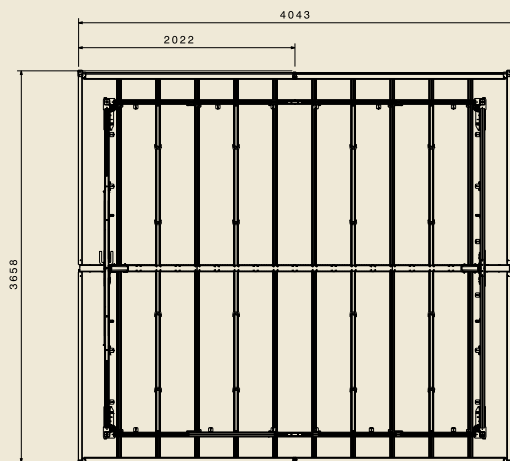

11,21m²

ARTIKEL MODEL	TUINHUIS DECO 11 SHERWOOD LICHT EIKEN
KLEUR ART.-NR.	SHERWOOD LICHT EIKEN 22911681
EAN-NR.	310003815666 7

Ook in 7,53 m² (7,04 m²) verkrijgbaar

Afmetingen onder voorbehoud - afwijkingen mogelijk

Technische eigenschappen

- **Grondoppervlakte incl. dakoverstek** 3,70 x 4,07 m
- **Omvang** 3,15 x 3,555 m
- **Oppervlakte** 11,2 m²
- **Benutbare oppervlakte** 10,6 m²
- **Wanddikte** 26 mm
- **Wandhoogte** 1,88 m
- **Nokhoogte** 2,50 m
- **Dakbedekking Kunststof** Panelen van PVC
- **Dakhelling** 20° - 36 %
- **2 deuren** B 0,72 x H 1,80 m
- **2 ramen voor deur** B 0,562 x H 0,595 m
- **1 raam** B 0,682 x H 0,609 m
- **Vergrendeling** deurgreep met slot
- **Materialen** PVC + Metaal