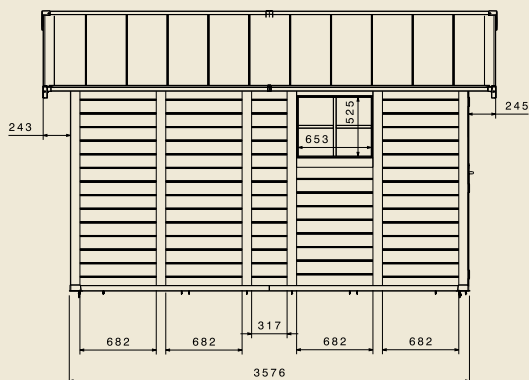

11,21m²

ARTIKEL MODEL	TUINHUIS DECO 11 SHERWOOD LICHT EIKEN
KLEUR ART.-NR.	SHERWOOD LICHT EIKEN 22911681
EAN-NR.	310003815666 7

Ook in 7,53 m² (7,04 m²) verkrijgbaar

Afmetingen onder voorbehoud - afwijkingen mogelijk

Technische eigenschappen

- **Grondoppervlakte incl. dakoverstek** 3,70 x 4,07 m
- **Omvang** 3,15 x 3,555 m
- **Oppervlakte** 11,2 m²
- **Benutbare oppervlakte** 10,6 m²
- **Wanddikte** 26 mm
- **Wandhoogte** 1,88 m
- **Nokhoogte** 2,50 m
- **Dakbedekking Kunststof** Panelen van PVC
- **Dakhelling** 20° - 36 %
- **2 deuren** B 0,72 x H 1,80 m
- **2 ramen voor deur** B 0,562 x H 0,595 m
- **1 raam** B 0,682 x H 0,609 m
- **Vergrendeling** deurgreep met slot
- **Materialen** PVC + Metaal

Verpakking

- **Afmeting verpakking zonder pallet** B 1,20 m x L 1 m x H 2,22 m
- **Hoogte verpakking met pallet** 2,33 m
- **Volume** 2,796 m³
- **Gewicht** 305 kg
- **Verpakking** op wegwerppallet
- **Max. Gewicht verpakking** 25kg