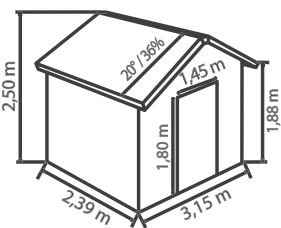

7,53m²

ARTIKEL MODEL	TUINHUIS DECO 7,5 SHERWOOD LICHT EIKEN
KLEUR ART.-NR.	SHERWOOD LICHT EIKEN 22907681
EAN-NR.	310003815665 0

Ook in 11,21 m² (10,6 m²) verkrijgbaar