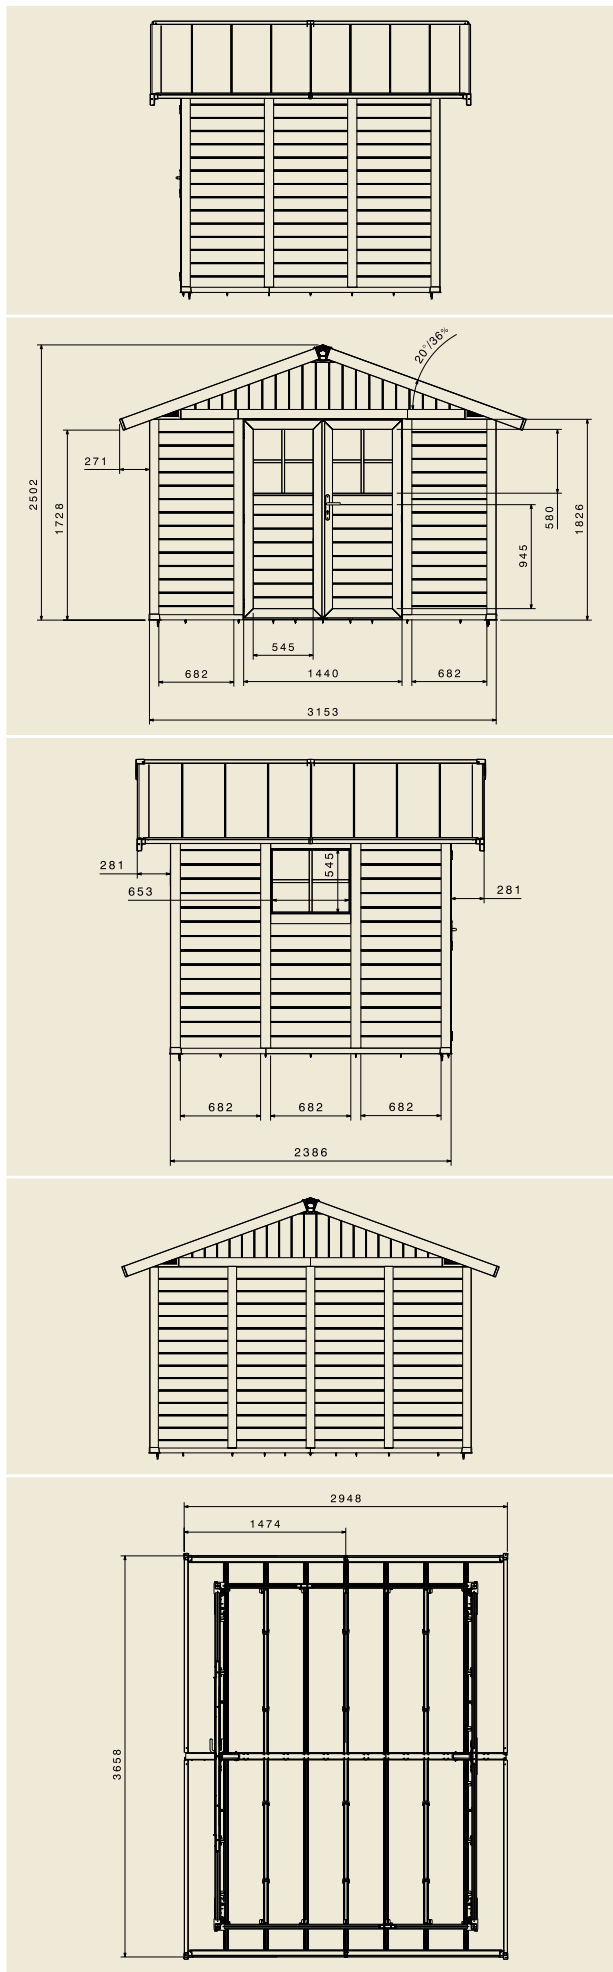

Technische eigenschappen

- **Grondoppervlakte incl. dakoverstek** 3,70 x 2,98 m
- **Omvang** 3,15 x 2,39 m
- **Oppervlakte** 7,53 m²
- **Benutbare oppervlakte** 7,04 m²
- **Wanddikte** 26 mm
- **Wandhoogte** 1,88 m
- **Nokhoogte** 2,50 m
- **Dakbedekking Kunststof** Panelen van PVC
- **Dakhelling** 20° - 36 %

- **2 deuren** B 0,72 x H 1,80 m
- **2 ramen voor deur** B 0,562 x H 0,595 m
- **1 raam** B 0,682 x H 0,609 m
- **Vergrendeling** deurgreep met slot
- **Materialen** PVC + Metaal

Metalen onderdelen : nok van metaal, daksupport van metaal, metaalversterking aan gevel, greep, scharnieren en bodembevestiging.

1 bevestigingskit bevat (6 profielen à 56 cm) voor bevestiging van schappen en stellingen.

Optioneel : storm verankeringsset (EAN 3100038086391) en afdak (EAN 3100038078273).

Bodemplaten / fundering noodzakelijk (wordt niet meegeleverd).
Aanbevolen : fundering van 10 cm dik beton.

Kleur

- Wandpanelen « Sherwood licht eiken »
- Profielen grijs-groen
- Dak: panelen grijs groen profielen wit
- Greep met aluminium look

Verpakking

- **Afmeting verpakking zonder pallet** B 1,20 m x L 0,80 m x H 2 m
- **Hoogte verpakking met pallet** 2,11 m
- **Volume** 2,002 m³
- **Gewicht** 238 kg
- **Verpakking** op wegwerppallet
- **Max. Gewicht verpakking** 25kg

* wandpanelen 5 jaar

Afmetingen onder voorbehoud - afwijkingen mogelijk