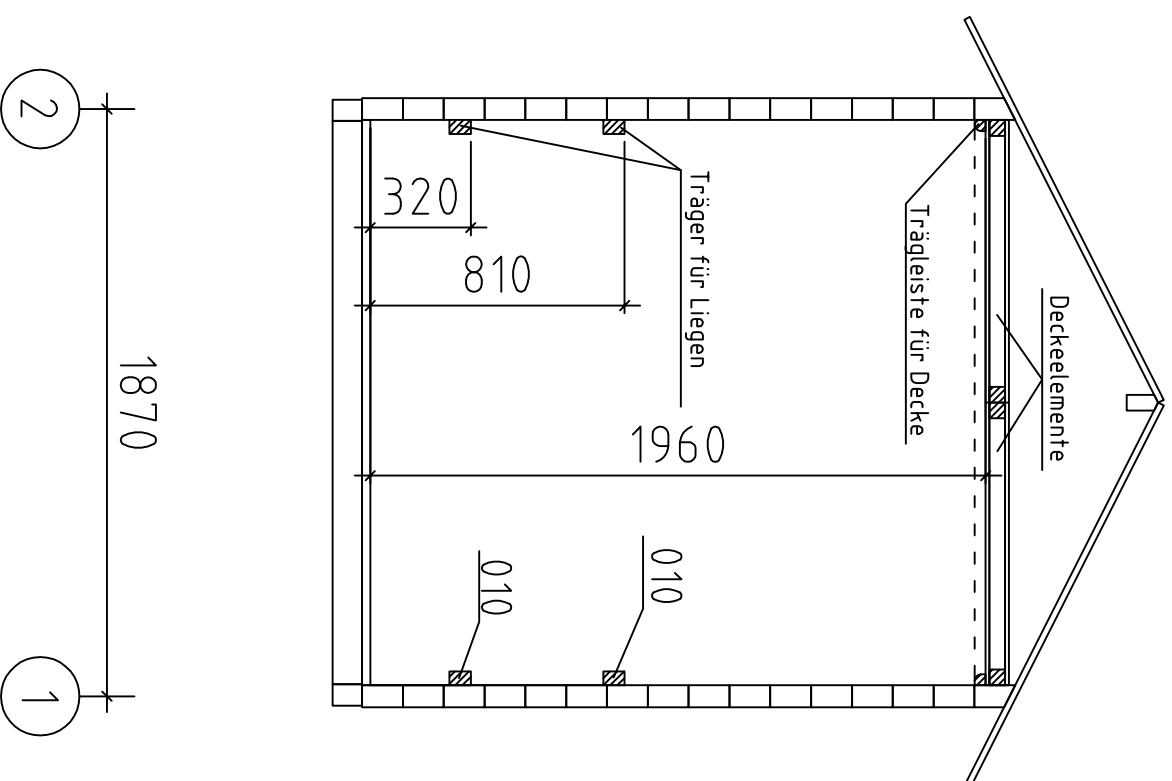

2128 S / 70 / 22
Aussensäuna

AUSSENSAUNA 2128 S / 70 / 22

Wand 1 ↗

Aussensauna 2128 S / 70 / 22

Aussensauna 2128 S / 70 / 22

Aussensauna 2128 S / 70 / 22

Aussensauna 2128 S / 70 / 22

Aussensauna 2128 S / 70 / 22

Aussensauna 2128 S / 70 / 22

Schrauben 3,5x50

Pos	Aussensauna 2128 S / 70 / 22	ST	F (mm)	L (mm)
001		1	70x130	3130
002		1	70x130	3130
003		30	70x130	2830
004		1	70x130	2140
005		1	70x130	2140
006		1	70x130	2140
007		9	70x130	2140
008		1	70x65	2140
009		3	70x130	2057
010		3	70x130	1543
011		3	70x130	1029
012		8	70x130	770
013		2	70x65	720
014		28	70x130	720
015		2	70x130	670
016		2	70x65	670
017		28	70x130	670
018		6	70x117	232
019		3	70x30	50
AR3	Fundamentbalken 	2	68x94	2620
AR1	Fundamentbalken 	3	68x94	1794
AR2	Fundamentbalken 	7	44x94	1794
PR1	Dachbalken 	1	70x140	3130

Pos	Aussensauna 2128 S / 70 / 22		ST	F (mm)	L (mm)
020	Fussbodenbretter		21	90x26	1496
021			21	90x26	916
022	Dachbretter		72	90x20	1370
023	Abdeckleiste			20x40	20m
024	Giebelbretter		4	20x120	1670
025	Giebelbretter		4	20x90	1670
026	Giebeldeckbretter		8	20x70	1670
027	Traufenbrett		2	20x90	3300
028	Traufenleiste		2	50x50	3300
029	Giebelsegment		2		
030	Deckelement		1+1		
G1	Gewindestift12		4		2100
Kood	Materjal	File trükk.dwg	Leht	2/2	

Pos	Aussensauna 2128 S / 70 / 22		ST	F (mm)	L (mm)		
SBS 6x6		<p>Fenster 600x600</p> <p>väljapoolle avanev tihendiga</p> <table border="1" data-bbox="635 277 949 340"> <tr> <td data-bbox="635 277 790 340">ISO</td> <td data-bbox="790 277 949 340">437x427</td> </tr> </table> <p>Tenderleiste 23x23x480=4tk</p>	ISO	437x427	1R		
ISO	437x427						
T1	Tür 800x2015	 <p>Sauna uks AB 800x2015</p> <p>ISO 1541x447</p> <p>Kotike</p> <p>Algab alusraamilt!</p> <p>Tenderleiste 23x23x1985=2tk</p>	1R				
T2	Tür 700x1950 Alumise pakuga	 <p>Klaasuks pronksivärvi</p> <p>Tenderleiste 23x23x1855=2tk</p>	1R				