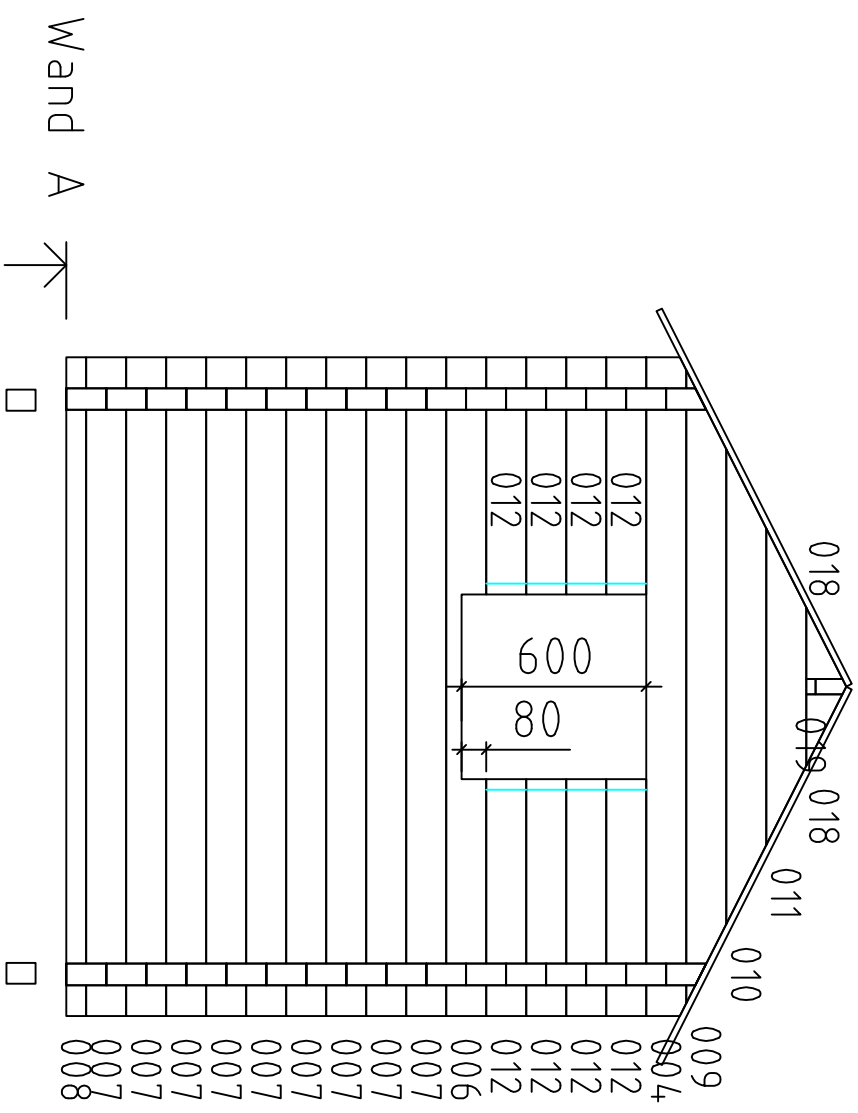

2128 S / 70 / 22
Aussensäuna

AUSSENSAUNA 2128 S / 70 / 22

Wand 1 ↗

Aussensauna 2128 S / 70 / 22

Aussensauna 2128 S / 70 / 22

Aussensauna 2128 S / 70 / 22

Aussensauna 2128 S / 70 / 22

Aussensauna 2128 S / 70 / 22

Aussensauna 2128 S / 70 / 22

Schrauben 3,5x50

Pos	Aussensauna 2128 S / 70 / 22	ST	F (mm)	L (mm)
001		1	70x130	3130
002		1	70x130	3130
003		30	70x130	2830
004		1	70x130	2140
005		1	70x130	2140
006		1	70x130	2140
007		9	70x130	2140
008		1	70x65	2140
009		3	70x130	2057
010		3	70x130	1543
011		3	70x130	1029
012		8	70x130	770
013		2	70x65	720
014		28	70x130	720
015		2	70x130	670
016		2	70x65	670
017		28	70x130	670
018		6	70x117	232
019		3	70x30	50
AR3	Fundamentbalken 	2	68x94	2620
AR1	Fundamentbalken 	3	68x94	1794
AR2	Fundamentbalken 	7	44x94	1794
PR1	Dachbalken 	1	70x140	3130

Pos	Aussensauna 2128 S / 70 / 22		ST	F (mm)	L (mm)
020	Fussbodenbretter		21	90x26	1496
021			21	90x26	916
022	Dachbretter		72	90x20	1370
023	Abdeckleiste			20x40	20m
024	Giebelbretter		4	20x120	1670
025	Giebelbretter		4	20x90	1670
026	Giebeldeckbretter		8	20x70	1670
027	Traufenbrett		2	20x90	3300
028	Traufenleiste		2	50x50	3300
029	Giebelsegment		2		
030	Deckelement		1+1		
G1	Gewindestift12		4		2100
Kood	Materjal	File trükk.dwg	Leht	2/2	

Pos	Aussensauna 2128 S / 70 / 22		ST	F (mm)	L (mm)		
SBS 6x6		<p>Fenster 600x600</p> <p>väljapoolle avanev tihendiga</p> <table border="1" data-bbox="635 277 949 340"> <tr> <td data-bbox="635 277 790 340">ISO</td> <td data-bbox="790 277 949 340">437x427</td> </tr> </table> <p>Tenderleiste 23x23x480=4tk</p>	ISO	437x427	1R		
ISO	437x427						
T1	Tür 800x2015	 <p>Sauna uks AB 800x2015</p> <p>ISO 1541x447</p> <p>Kotike</p> <p>Algab alusraamilt!</p> <p>Tenderleiste 23x23x1985=2tk</p>	1R				
T2	Tür 700x1950 Alumise pakuga	 <p>Klaasuks pronksivärvi</p> <p>Tenderleiste 23x23x1855=2tk</p>	1R				