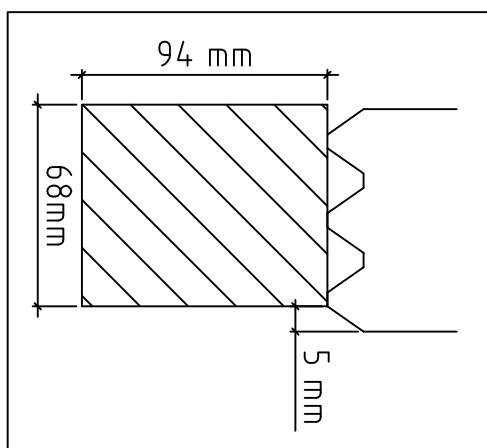

2128 S / 70 / 22
Aussensäuna

AUSSENSAUNA 2128 S / 70 / 22

Wand 1 ↗

Aussensauna 2128 S / 70 / 22

Aussensauna 2128 S / 70 / 22

Aussensauna 2128 S / 70 / 22

Aussensauna 2128 S / 70 / 22

Aussensauna 2128 S / 70 / 22

Aussensauna 2128 S / 70 / 22

Schrauben 3,5x50

Pos	Aussensauna 2128 S / 70 / 22	ST	F (mm)	L (mm)
001		1	70x130	3130
002		1	70x130	3130
003		30	70x130	2830
004		1	70x130	2140
005		1	70x130	2140
006		1	70x130	2140
007		9	70x130	2140
008		1	70x65	2140
009		3	70x130	2057
010		3	70x130	1543
011		3	70x130	1029
012		8	70x130	770
013		2	70x65	720
014		28	70x130	720
015		2	70x130	670
016		2	70x65	670
017		28	70x130	670
018		6	70x117	232
019		3	70x30	50
AR3	Fundamentbalken 	2	68x94	2620
AR1	Fundamentbalken 	3	68x94	1794
AR2	Fundamentbalken 	7	44x94	1794
PR1	Dachbalken 	1	70x140	3130

Pos	Aussensauna 2128 S / 70 / 22		ST	F (mm)	L (mm)
020	Fussbodenbretter		21	90x26	1496
021			21	90x26	916
022	Dachbretter		72	90x20	1370
023	Abdeckleiste			20x40	20m
024	Giebelbretter		4	20x120	1670
025	Giebelbretter		4	20x90	1670
026	Giebeldeckbretter		8	20x70	1670
027	Traufenbrett		2	20x90	3300
028	Traufenleiste		2	50x50	3300
029	Giebelsegment		2		
030	Deckelement		1+1		
G1	Gewindestift12		4		2100
Kood	Materjal	File trükk.dwg	Leht	2/2	

Pos	Aussensauna 2128 S / 70 / 22		ST	F (mm)	L (mm)		
SBS 6x6		<p>Fenster 600x600</p> <p>väljapoolle avanev tihendiga</p> <table border="1" data-bbox="635 277 949 340"> <tr> <td data-bbox="635 277 790 340">ISO</td> <td data-bbox="790 277 949 340">437x427</td> </tr> </table> <p>Tenderleiste 23x23x480=4tk</p>	ISO	437x427	1R		
ISO	437x427						
T1	Tür 800x2015	 <p>Sauna uks AB 800x2015</p> <p>ISO 1541x447</p> <p>Kotike</p> <p>Algab alusraamilt!</p> <p>Tenderleiste 23x23x1985=2tk</p>	1R				
T2	Tür 700x1950 Alumise pakuga	 <p>Klaasuks pronksivärvi</p> <p>Tenderleiste 23x23x1855=2tk</p>	1R				