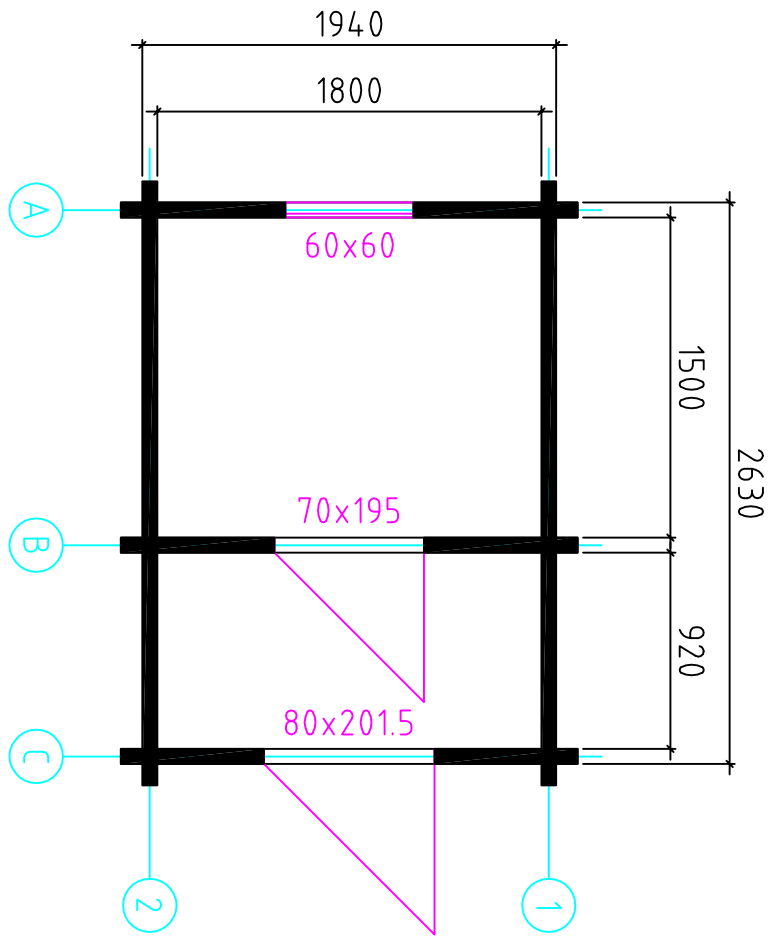

2128 S / 70 / 22
Aussensäuna

AUSSENSAUNA 2128 S / 70 / 22

Wand 1 ↗

Aussensauna 2128 S / 70 / 22

Aussensauna 2128 S / 70 / 22

Aussensauna 2128 S / 70 / 22

Aussensauna 2128 S / 70 / 22

Aussensauna 2128 S / 70 / 22

Aussensauna 2128 S / 70 / 22

Schrauben 3,5x50

Pos	Aussensauna 2128 S / 70 / 22	ST	F (mm)	L (mm)
001		1	70x130	3130
002		1	70x130	3130
003		30	70x130	2830
004		1	70x130	2140
005		1	70x130	2140
006		1	70x130	2140
007		9	70x130	2140
008		1	70x65	2140
009		3	70x130	2057
010		3	70x130	1543
011		3	70x130	1029
012		8	70x130	770
013		2	70x65	720
014		28	70x130	720
015		2	70x130	670
016		2	70x65	670
017		28	70x130	670
018		6	70x117	232
019		3	70x30	50
AR3	Fundamentbalken 	2	68x94	2620
AR1	Fundamentbalken 	3	68x94	1794
AR2	Fundamentbalken 	7	44x94	1794
PR1	Dachbalken 	1	70x140	3130

Pos	Aussensauna 2128 S / 70 / 22		ST	F (mm)	L (mm)
020	Fussbodenbretter		21	90x26	1496
021			21	90x26	916
022	Dachbretter		72	90x20	1370
023	Abdeckleiste			20x40	20m
024	Giebelbretter		4	20x120	1670
025	Giebelbretter		4	20x90	1670
026	Giebeldeckbretter		8	20x70	1670
027	Traufenbrett		2	20x90	3300
028	Traufenleiste		2	50x50	3300
029	Giebelsegment		2		
030	Deckelement		1+1		
G1	Gewindestift12		4		2100
Kood	Materjal	File trükk.dwg	Leht	2/2	

Pos	Aussensauna 2128 S / 70 / 22		ST	F (mm)	L (mm)		
SBS 6x6		<p>Fenster 600x600</p> <p>väljapoolle avanev tihendiga</p> <table border="1" data-bbox="635 277 949 340"> <tr> <td data-bbox="635 277 790 340">ISO</td> <td data-bbox="790 277 949 340">437x427</td> </tr> </table> <p>Tenderleiste 23x23x480=4tk</p>	ISO	437x427	1R		
ISO	437x427						
T1	Tür 800x2015	 <p>Sauna uks AB 800x2015</p> <p>ISO 1541x447</p> <p>Kotike</p> <p>Algab alusraamilt!</p> <p>Tenderleiste 23x23x1985=2tk</p>	1R				
T2	Tür 700x1950 Alumise pakuga	 <p>Klaasuks pronksivärvi</p> <p>Tenderleiste 23x23x1855=2tk</p>	1R				