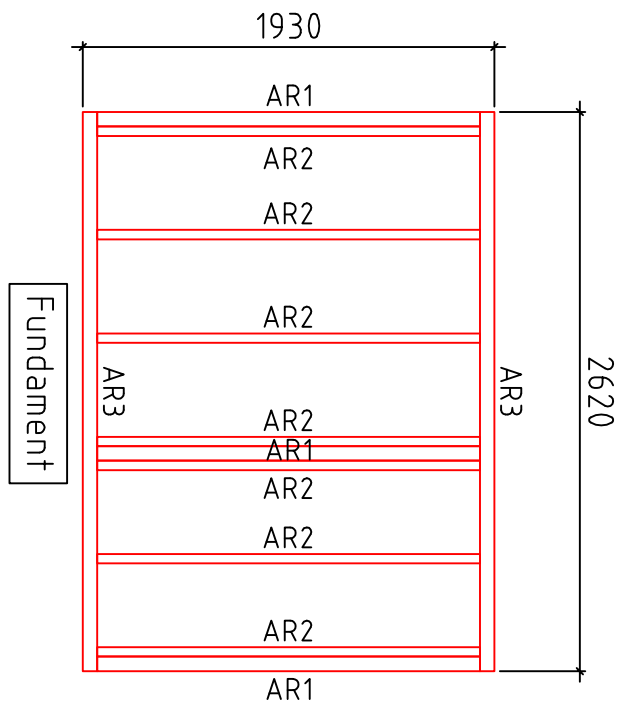

2128 S / 70 / 22
Aussensäuna

AUSSENSAUNA 2128 S / 70 / 22

Wand 1 ↗

Aussensauna 2128 S / 70 / 22

Aussensauna 2128 S / 70 / 22

Aussensauna 2128 S / 70 / 22

Aussensauna 2128 S / 70 / 22

Aussensauna 2128 S / 70 / 22

Aussensauna 2128 S / 70 / 22

Schrauben 3,5x50

Pos	Aussensauna 2128 S / 70 / 22	ST	F (mm)	L (mm)
001		1	70x130	3130
002		1	70x130	3130
003		30	70x130	2830
004		1	70x130	2140
005		1	70x130	2140
006		1	70x130	2140
007		9	70x130	2140
008		1	70x65	2140
009		3	70x130	2057
010		3	70x130	1543
011		3	70x130	1029
012		8	70x130	770
013		2	70x65	720
014		28	70x130	720
015		2	70x130	670
016		2	70x65	670
017		28	70x130	670
018		6	70x117	232
019		3	70x30	50
AR3	Fundamentbalken 	2	68x94	2620
AR1	Fundamentbalken 	3	68x94	1794
AR2	Fundamentbalken 	7	44x94	1794
PR1	Dachbalken 	1	70x140	3130

Pos	Aussensauna 2128 S / 70 / 22		ST	F (mm)	L (mm)
020	Fussbodenbretter		21	90x26	1496
021			21	90x26	916
022	Dachbretter		72	90x20	1370
023	Abdeckleiste			20x40	20m
024	Giebelbretter		4	20x120	1670
025	Giebelbretter		4	20x90	1670
026	Giebeldeckbretter		8	20x70	1670
027	Traufenbrett		2	20x90	3300
028	Traufenleiste		2	50x50	3300
029	Giebelsegment		2		
030	Deckelement		1+1		
G1	Gewindestift12		4		2100
Kood	Materjal	File trükk.dwg	Leht	2/2	

Pos	Aussensauna 2128 S / 70 / 22		ST	F (mm)	L (mm)		
SBS 6x6		<p>Fenster 600x600</p> <p>väljapoolle avanev tihendiga</p> <table border="1" data-bbox="635 277 949 340"> <tr> <td data-bbox="635 277 790 340">ISO</td> <td data-bbox="790 277 949 340">437x427</td> </tr> </table> <p>Tenderleiste 23x23x480=4tk</p>	ISO	437x427	1R		
ISO	437x427						
T1	Tür 800x2015	 <p>Sauna uks AB 800x2015</p> <p>ISO 1541x447</p> <p>Kotike</p> <p>Algab alusraamilt!</p> <p>Tenderleiste 23x23x1985=2tk</p>	1R				
T2	Tür 700x1950 Alumise pakuga	 <p>Klaasuks pronksivärvi</p> <p>Tenderleiste 23x23x1855=2tk</p>	1R				