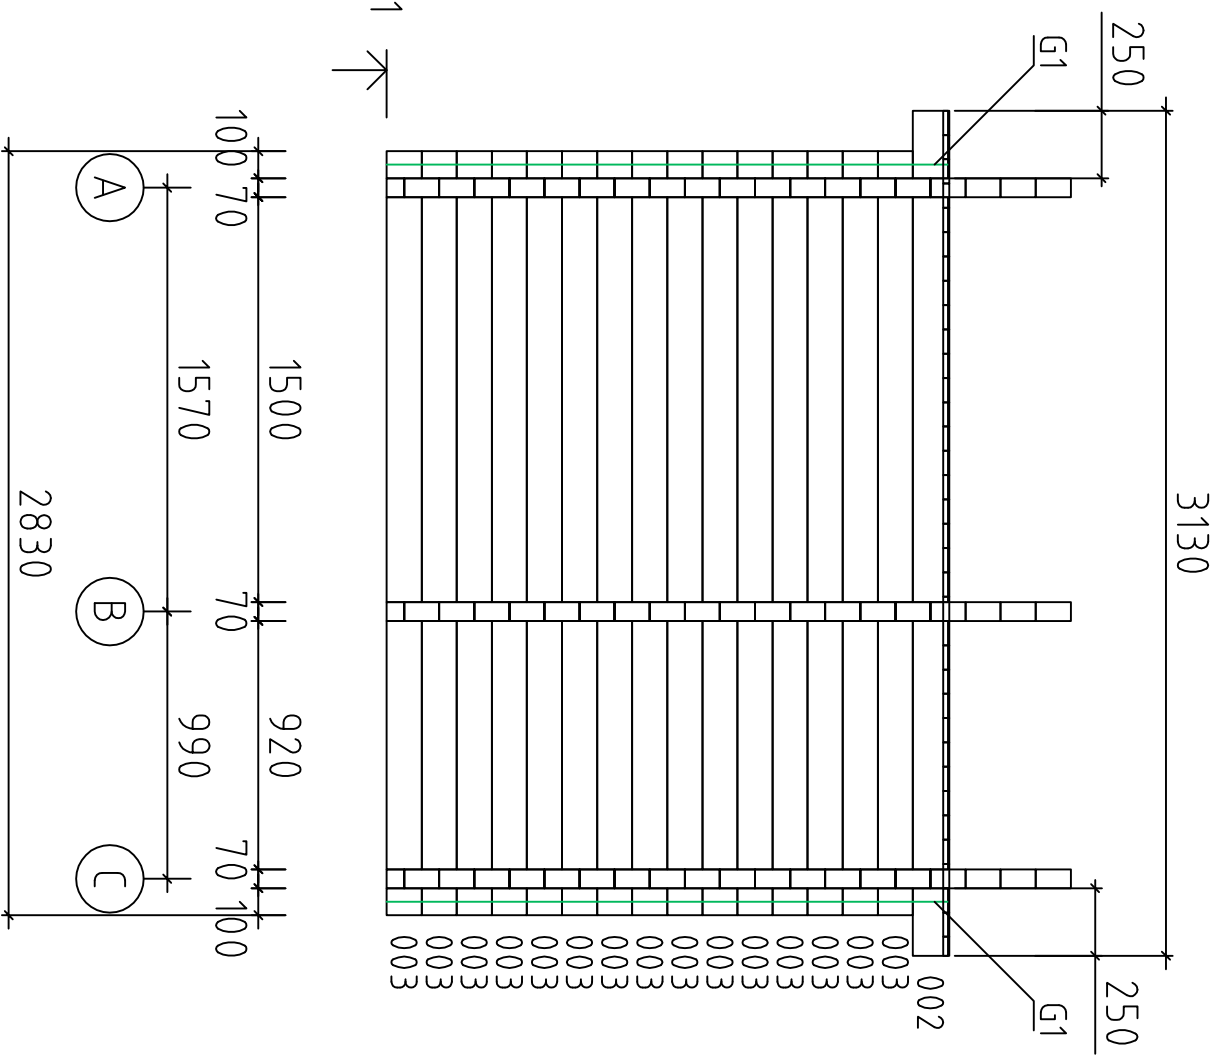

2128 S / 70 / 22
Aussensäuna

AUSSENSAUNA 2128 S / 70 / 22

Wand 1 ↗

Aussensauna 2128 S / 70 / 22

Aussensauna 2128 S / 70 / 22

Aussensauna 2128 S / 70 / 22

Aussensauna 2128 S / 70 / 22

Aussensauna 2128 S / 70 / 22

Aussensauna 2128 S / 70 / 22

Schrauben 3,5x50

Pos	Aussensauna 2128 S / 70 / 22	ST	F (mm)	L (mm)
001		1	70x130	3130
002		1	70x130	3130
003		30	70x130	2830
004		1	70x130	2140
005		1	70x130	2140
006		1	70x130	2140
007		9	70x130	2140
008		1	70x65	2140
009		3	70x130	2057
010		3	70x130	1543
011		3	70x130	1029
012		8	70x130	770
013		2	70x65	720
014		28	70x130	720
015		2	70x130	670
016		2	70x65	670
017		28	70x130	670
018		6	70x117	232
019		3	70x30	50
AR3	Fundamentbalken 	2	68x94	2620
AR1	Fundamentbalken 	3	68x94	1794
AR2	Fundamentbalken 	7	44x94	1794
PR1	Dachbalken 	1	70x140	3130

Pos	Aussensauna 2128 S / 70 / 22		ST	F (mm)	L (mm)
020	Fussbodenbretter		21	90x26	1496
021			21	90x26	916
022	Dachbretter		72	90x20	1370
023	Abdeckleiste			20x40	20m
024	Giebelbretter		4	20x120	1670
025	Giebelbretter		4	20x90	1670
026	Giebeldeckbretter		8	20x70	1670
027	Traufenbrett		2	20x90	3300
028	Traufenleiste		2	50x50	3300
029	Giebelsegment		2		
030	Deckelement		1+1		
G1	Gewindestift12		4		2100
Kood	Materjal	File trükk.dwg	Leht	2/2	

Pos	Aussensauna 2128 S / 70 / 22		ST	F (mm)	L (mm)		
SBS 6x6		<p>Fenster 600x600</p> <p>väljapoolle avanev tihendiga</p> <table border="1" data-bbox="635 277 949 340"> <tr> <td data-bbox="635 277 790 340">ISO</td> <td data-bbox="790 277 949 340">437x427</td> </tr> </table> <p>Tenderleiste 23x23x480=4tk</p>	ISO	437x427	1R		
ISO	437x427						
T1	Tür 800x2015	 <p>Sauna uks AB 800x2015</p> <p>ISO 1541x447</p> <p>Kotike</p> <p>Algab alusraamilt!</p> <p>Tenderleiste 23x23x1985=2tk</p>	1R				
T2	Tür 700x1950 Alumise pakuga	 <p>Klaasuks pronksivärvi</p> <p>Tenderleiste 23x23x1855=2tk</p>	1R				