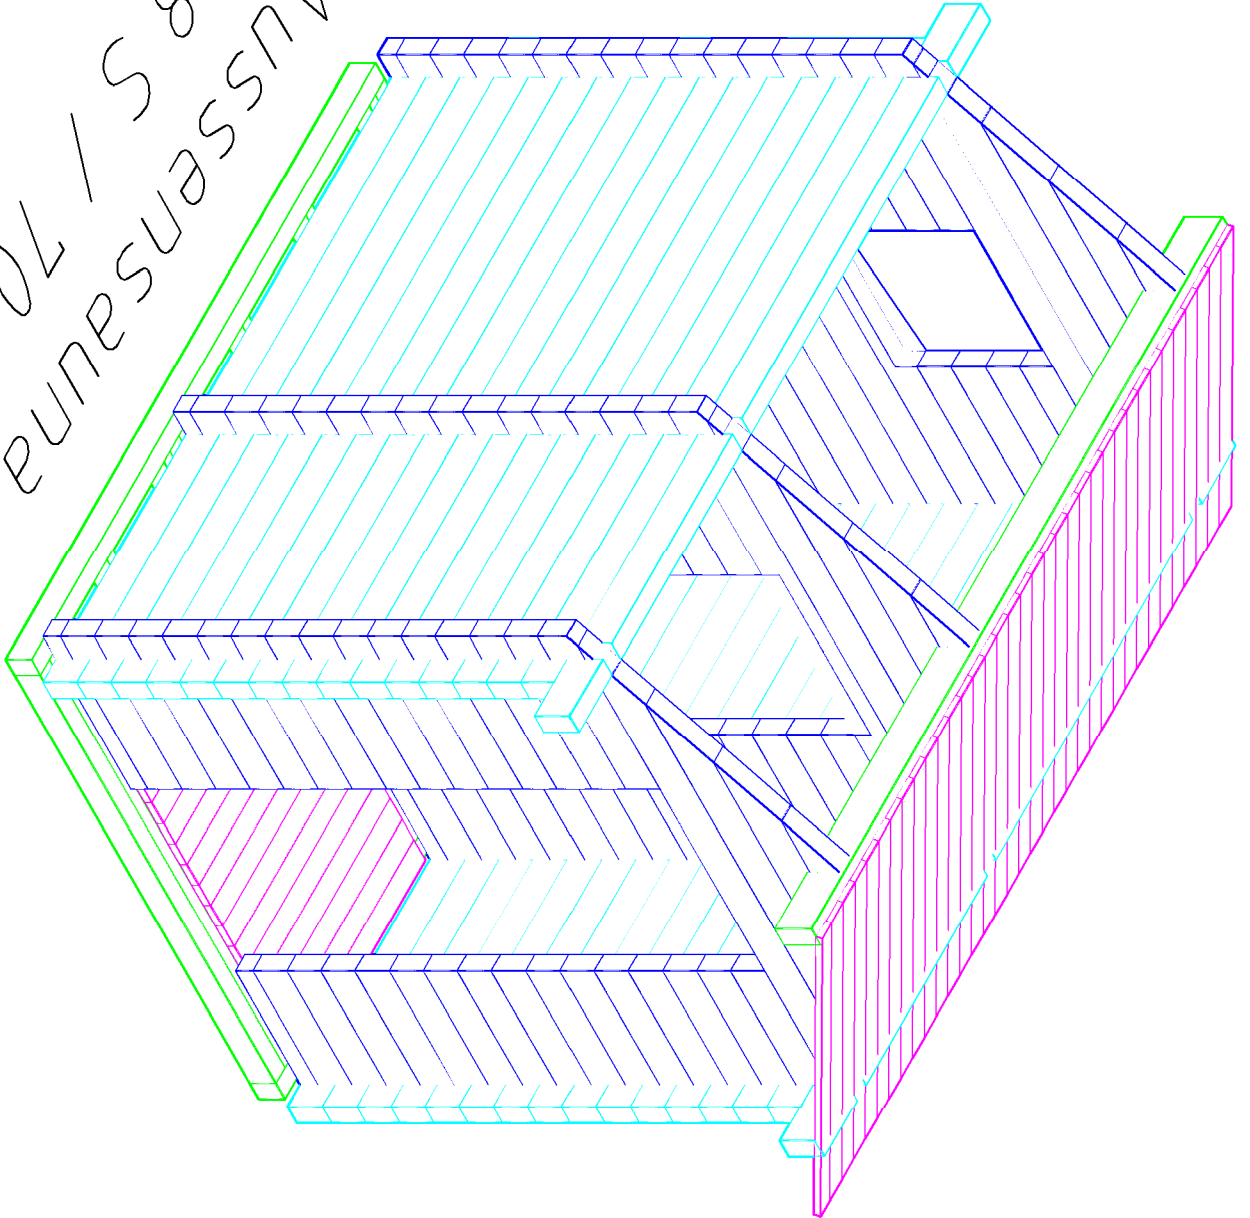

2128 S / 70 / 22
Aussensäuna

AUSSENSAUNA 2128 S / 70 / 22

Wand 1 ↗

Aussensauna 2128 S / 70 / 22

Aussensauna 2128 S / 70 / 22

Aussensauna 2128 S / 70 / 22

Aussensauna 2128 S / 70 / 22

Aussensauna 2128 S / 70 / 22

Aussensauna 2128 S / 70 / 22

Schrauben 3,5x50

Pos	Aussensauna 2128 S / 70 / 22	ST	F (mm)	L (mm)
001		1	70x130	3130
002		1	70x130	3130
003		30	70x130	2830
004		1	70x130	2140
005		1	70x130	2140
006		1	70x130	2140
007		9	70x130	2140
008		1	70x65	2140
009		3	70x130	2057
010		3	70x130	1543
011		3	70x130	1029
012		8	70x130	770
013		2	70x65	720
014		28	70x130	720
015		2	70x130	670
016		2	70x65	670
017		28	70x130	670
018		6	70x117	232
019		3	70x30	50
AR3	Fundamentbalken 	2	68x94	2620
AR1	Fundamentbalken 	3	68x94	1794
AR2	Fundamentbalken 	7	44x94	1794
PR1	Dachbalken 	1	70x140	3130

Pos	Aussensauna 2128 S / 70 / 22		ST	F (mm)	L (mm)
020	Fussbodenbretter		21	90x26	1496
021			21	90x26	916
022	Dachbretter		72	90x20	1370
023	Abdeckleiste			20x40	20m
024	Giebelbretter		4	20x120	1670
025	Giebelbretter		4	20x90	1670
026	Giebeldeckbretter		8	20x70	1670
027	Traufenbrett		2	20x90	3300
028	Traufenleiste		2	50x50	3300
029	Giebelsegment		2		
030	Deckelement		1+1		
G1	Gewindestift12		4		2100
Kood	Materjal	File trükk.dwg	Leht	2/2	

Pos	Aussensauna 2128 S / 70 / 22		ST	F (mm)	L (mm)		
SBS 6x6		<p>Fenster 600x600</p> <p>väljapoolle avanev tihendiga</p> <table border="1" data-bbox="635 277 949 340"> <tr> <td data-bbox="635 277 790 340">ISO</td> <td data-bbox="790 277 949 340">437x427</td> </tr> </table> <p>Tenderleiste 23x23x480=4tk</p>	ISO	437x427	1R		
ISO	437x427						
T1	Tür 800x2015	 <p>Sauna uks AB 800x2015</p> <p>ISO 1541x447</p> <p>Kotike</p> <p>Algab alusraamilt!</p> <p>Tenderleiste 23x23x1985=2tk</p>	1R				
T2	Tür 700x1950 Alumise pakuga	 <p>Klaasuks pronksivärvi</p> <p>Tenderleiste 23x23x1855=2tk</p>	1R				