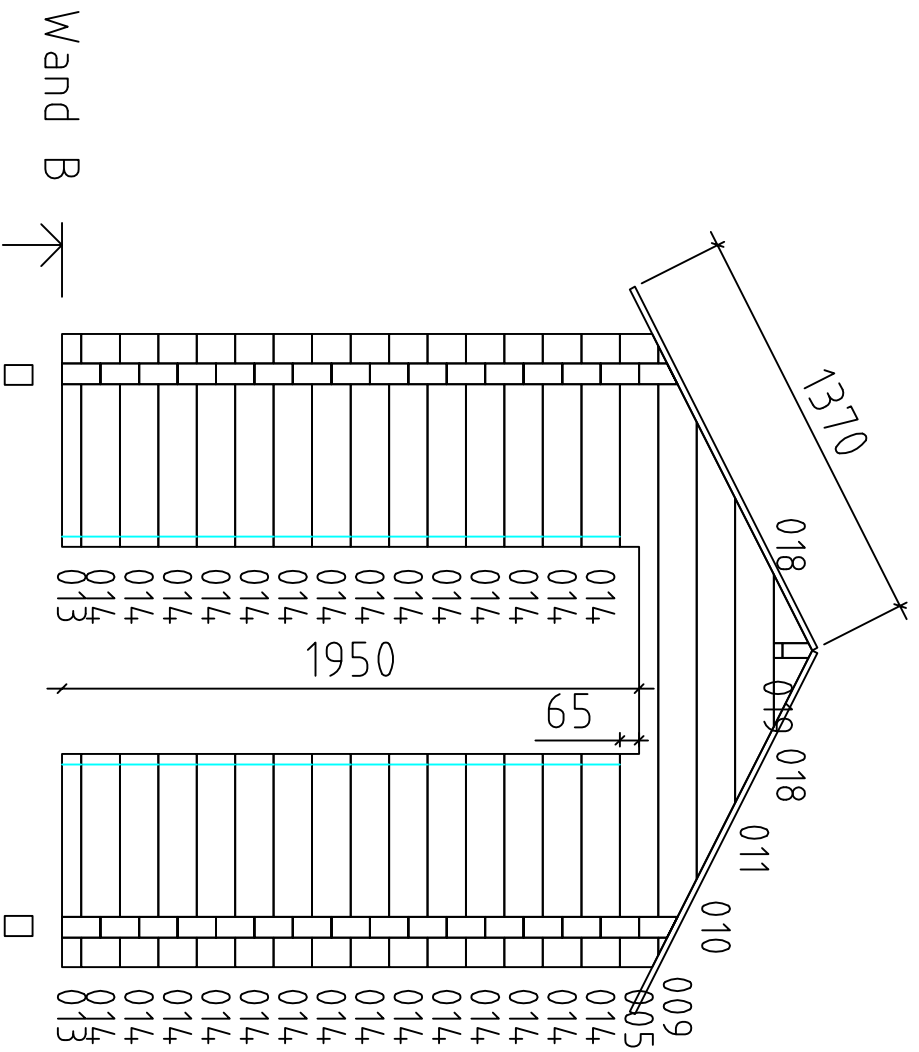

2128 S / 70 / 22
Aussensäuna

AUSSENSAUNA 2128 S / 70 / 22

Wand 1 ↗

Aussensauna 2128 S / 70 / 22

Aussensauna 2128 S / 70 / 22

Aussensauna 2128 S / 70 / 22

Aussensauna 2128 S / 70 / 22

Aussensauna 2128 S / 70 / 22

Aussensauna 2128 S / 70 / 22

Schrauben 3,5x50

Pos	Aussensauna 2128 S / 70 / 22	ST	F (mm)	L (mm)
001		1	70x130	3130
002		1	70x130	3130
003		30	70x130	2830
004		1	70x130	2140
005		1	70x130	2140
006		1	70x130	2140
007		9	70x130	2140
008		1	70x65	2140
009		3	70x130	2057
010		3	70x130	1543
011		3	70x130	1029
012		8	70x130	770
013		2	70x65	720
014		28	70x130	720
015		2	70x130	670
016		2	70x65	670
017		28	70x130	670
018		6	70x117	232
019		3	70x30	50
AR3	Fundamentbalken 	2	68x94	2620
AR1	Fundamentbalken 	3	68x94	1794
AR2	Fundamentbalken 	7	44x94	1794
PR1	Dachbalken 	1	70x140	3130

Pos	Aussensauna 2128 S / 70 / 22		ST	F (mm)	L (mm)
020	Fussbodenbretter		21	90x26	1496
021			21	90x26	916
022	Dachbretter		72	90x20	1370
023	Abdeckleiste			20x40	20m
024	Giebelbretter		4	20x120	1670
025	Giebelbretter		4	20x90	1670
026	Giebeldeckbretter		8	20x70	1670
027	Traufenbrett		2	20x90	3300
028	Traufenleiste		2	50x50	3300
029	Giebelsegment		2		
030	Deckelement		1+1		
G1	Gewindestift12		4		2100
Kood	Materjal	File trükk.dwg	Leht	2/2	

Pos	Aussensauna 2128 S / 70 / 22		ST	F (mm)	L (mm)		
SBS 6x6		<p>Fenster 600x600</p> <p>väljapoolle avanev tihendiga</p> <table border="1" data-bbox="635 277 949 340"> <tr> <td data-bbox="635 277 790 340">ISO</td> <td data-bbox="790 277 949 340">437x427</td> </tr> </table> <p>Tenderleiste 23x23x480=4tk</p>	ISO	437x427	1R		
ISO	437x427						
T1	Tür 800x2015	 <p>Sauna uks AB 800x2015</p> <p>ISO 1541x447</p> <p>Kotike</p> <p>Algab alusraamilt!</p> <p>Tenderleiste 23x23x1985=2tk</p>	1R				
T2	Tür 700x1950 Alumise pakuga	 <p>Klaasuks pronksivärvi</p> <p>Tenderleiste 23x23x1855=2tk</p>	1R				