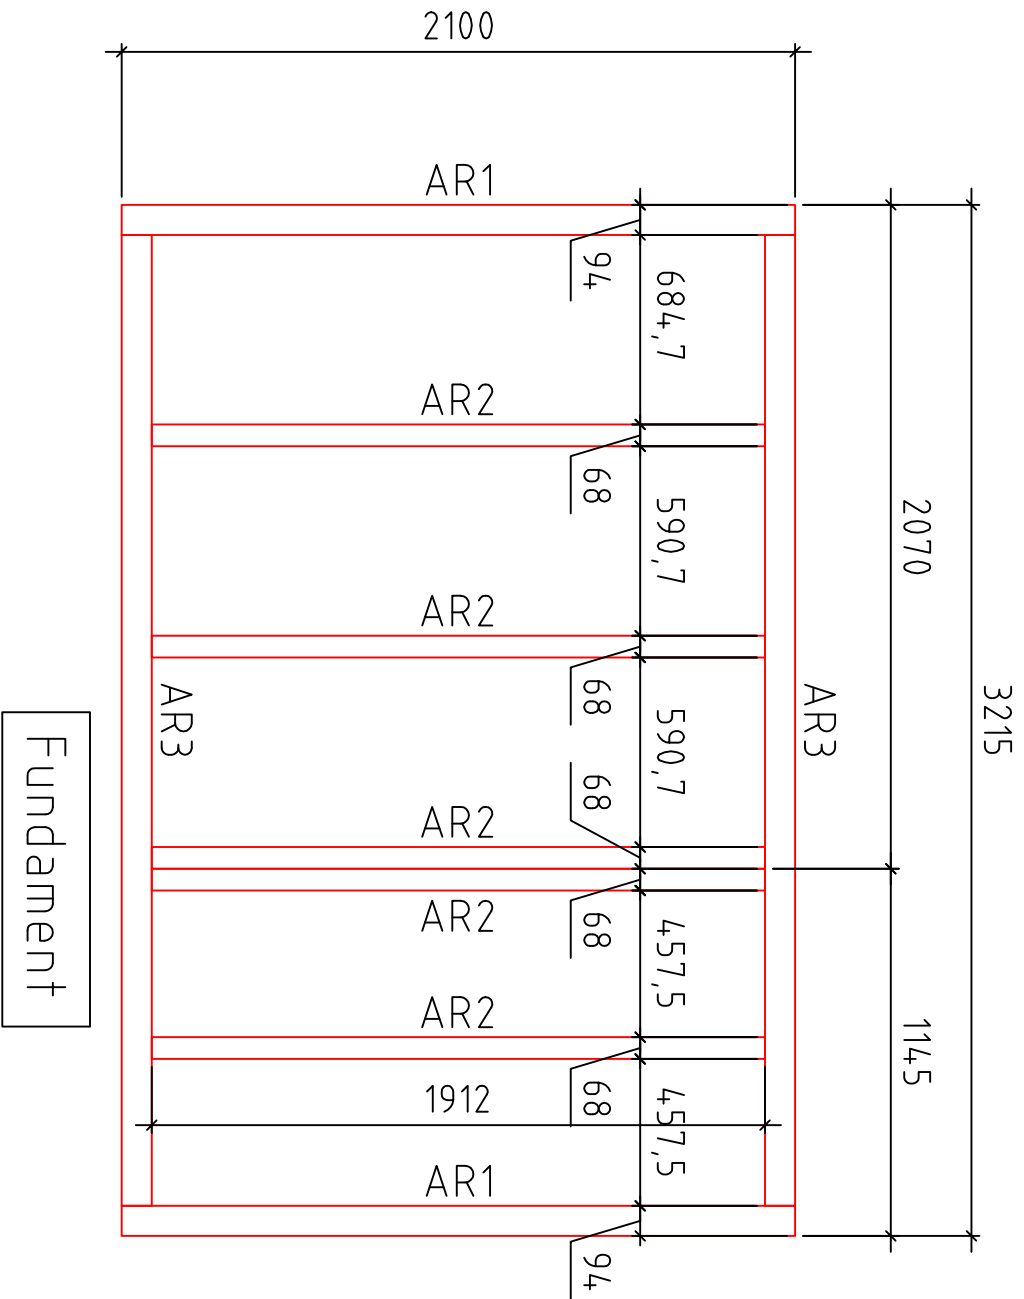

Aussensauna 2335 M / 70 / 14

Aussensauna 2335 M / 70 / 14

Grundplan

Aussensauna 2335 M / 70 / 14

Wand 2 ↗

Aussensauna 2335 M / 70 / 14

Aussensauna 2335 M / 70 / 14

Dachbretter
Elemente (vÖ)
Deckbretter (HL)

Pos	Aussensauna 2335 M / 70 / 14	ST	F (mm)	L (mm)
001		3	70x130	3625
002		3	70x130	3625
003		29	70x130	3425
004		1	70x130	3425
005		1	70x75	2510
006		1	70x18	2510
007		1	70x58	2510
008		1	70x130	2510
009		2	70x130	2510
010		1	70x130	2510
011		1	70x130	2510
012		17	70x130	2310
013		1	70x130	2310
014		1	70x130	2310
015		1	70x65	2310
016		4	70x130	1970
017		4	70x130	855
018		2	70x65	805
019		27	70x130	805
020		1	70x130	805
021		2	70x65	755
022		30	70x130	755
AR3	Fundamentbalken 	2	94x68	3027
AR1	Fundamentbalken 	2	94x68	2100
AR2	Fundamentbalken 	5	68x68	1912

Pos	Aussensauna 2335 M / 70 / 14		ST	F (mm)	L (mm)
HL2	Deckbretter		2	90x20	3681
HL1			2	90x20	2566
vÖ2	Elemente		2	28x340	3625
vÖ1			2	28x340	2566
023	Fussbodenbretter		22	90x26	1966
024			22	90x26	1041
025	Dachbretter		42	90x20	2510
026	Abdeckleiste			20x40	40m
G1	Gewindesttift		2	M12	2480
G2			2	M12	2370
SBS 6x6	Fenster 600x600 väljapoole avanev tihendiga  		1		
T1	Tür 800x2015	   Sauna uks AB / 70 avale 800x2015 ISO 1541x447 Kotike	1L		
T2	Tür 700x1900 Alumise pakuga	 Klaasuks pronksivärvi	1L		