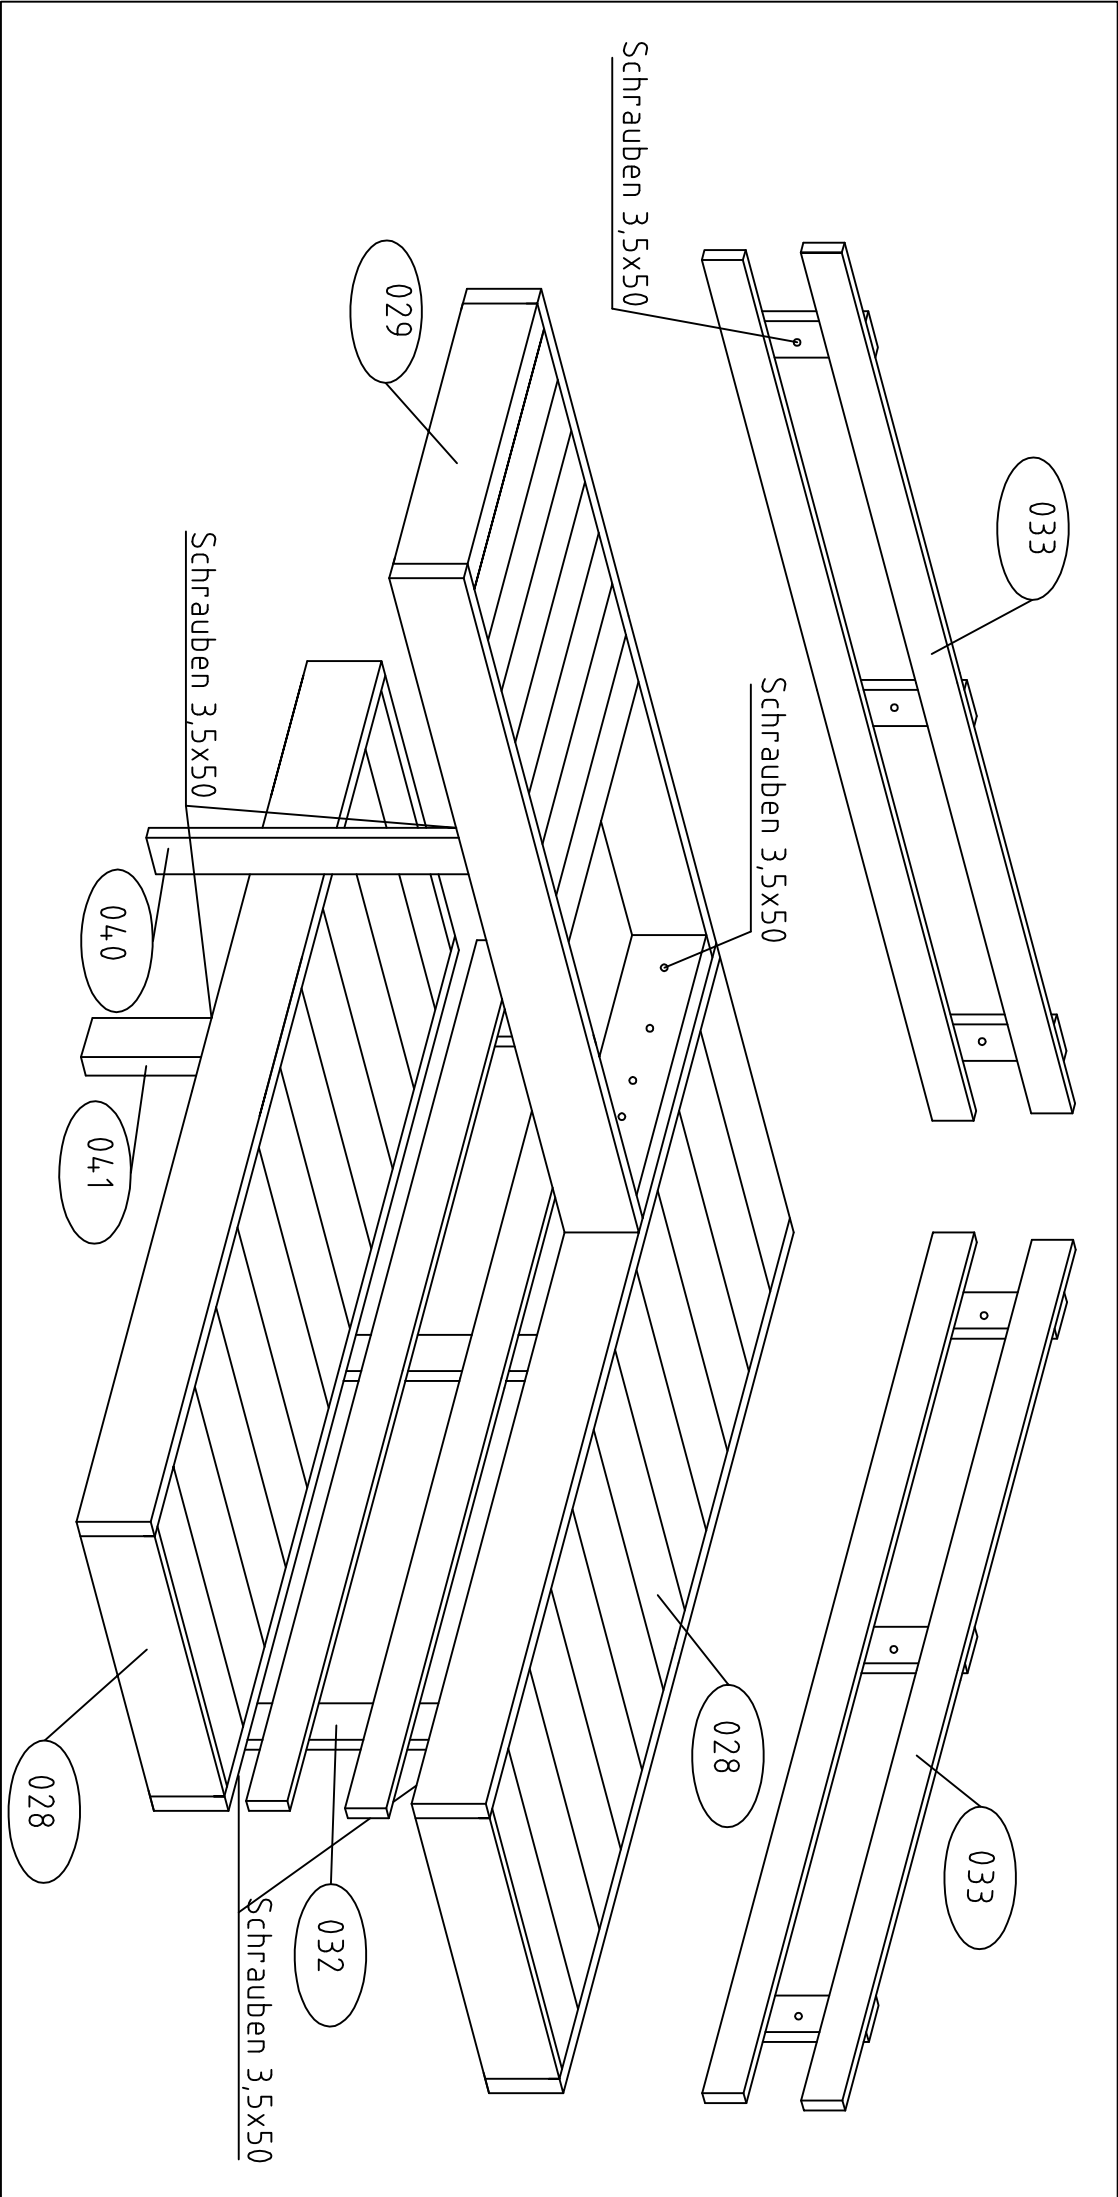

Aussensauna 2335 M / 70 / 14

Aussensauna 2335 M / 70 / 14

Grundplan

Aussensauna 2335 M / 70 / 14

Wand 2 ↗

Aussensauna 2335 M / 70 / 14

Aussensauna 2335 M / 70 / 14

Dachbretter
Elemente (vÖ)
Deckbretter (HL)

Pos	Aussensauna 2335 M / 70 / 14	ST	F (mm)	L (mm)
001		3	70x130	3625
002		3	70x130	3625
003		29	70x130	3425
004		1	70x130	3425
005		1	70x75	2510
006		1	70x18	2510
007		1	70x58	2510
008		1	70x130	2510
009		2	70x130	2510
010		1	70x130	2510
011		1	70x130	2510
012		17	70x130	2310
013		1	70x130	2310
014		1	70x130	2310
015		1	70x65	2310
016		4	70x130	1970
017		4	70x130	855
018		2	70x65	805
019		27	70x130	805
020		1	70x130	805
021		2	70x65	755
022		30	70x130	755
AR3	Fundamentbalken 	2	94x68	3027
AR1	Fundamentbalken 	2	94x68	2100
AR2	Fundamentbalken 	5	68x68	1912

Pos	Aussensauna 2335 M / 70 / 14		ST	F (mm)	L (mm)
HL2	Deckbretter		2	90x20	3681
HL1			2	90x20	2566
vÖ2	Elemente		2	28x340	3625
vÖ1			2	28x340	2566
023	Fussbodenbretter		22	90x26	1966
024			22	90x26	1041
025	Dachbretter		42	90x20	2510
026	Abdeckleiste			20x40	40m
G1	Gewindesttift		2	M12	2480
G2			2	M12	2370
SBS 6x6	Fenster 600x600 väljapoole avanev tihendiga  		1		
T1	Tür 800x2015	   Sauna uks AB / 70 avale 800x2015 ISO 1541x447 Kotike	1L		
T2	Tür 700x1900 Alumise pakuga	 Klaasuks pronksivärvi	1L		