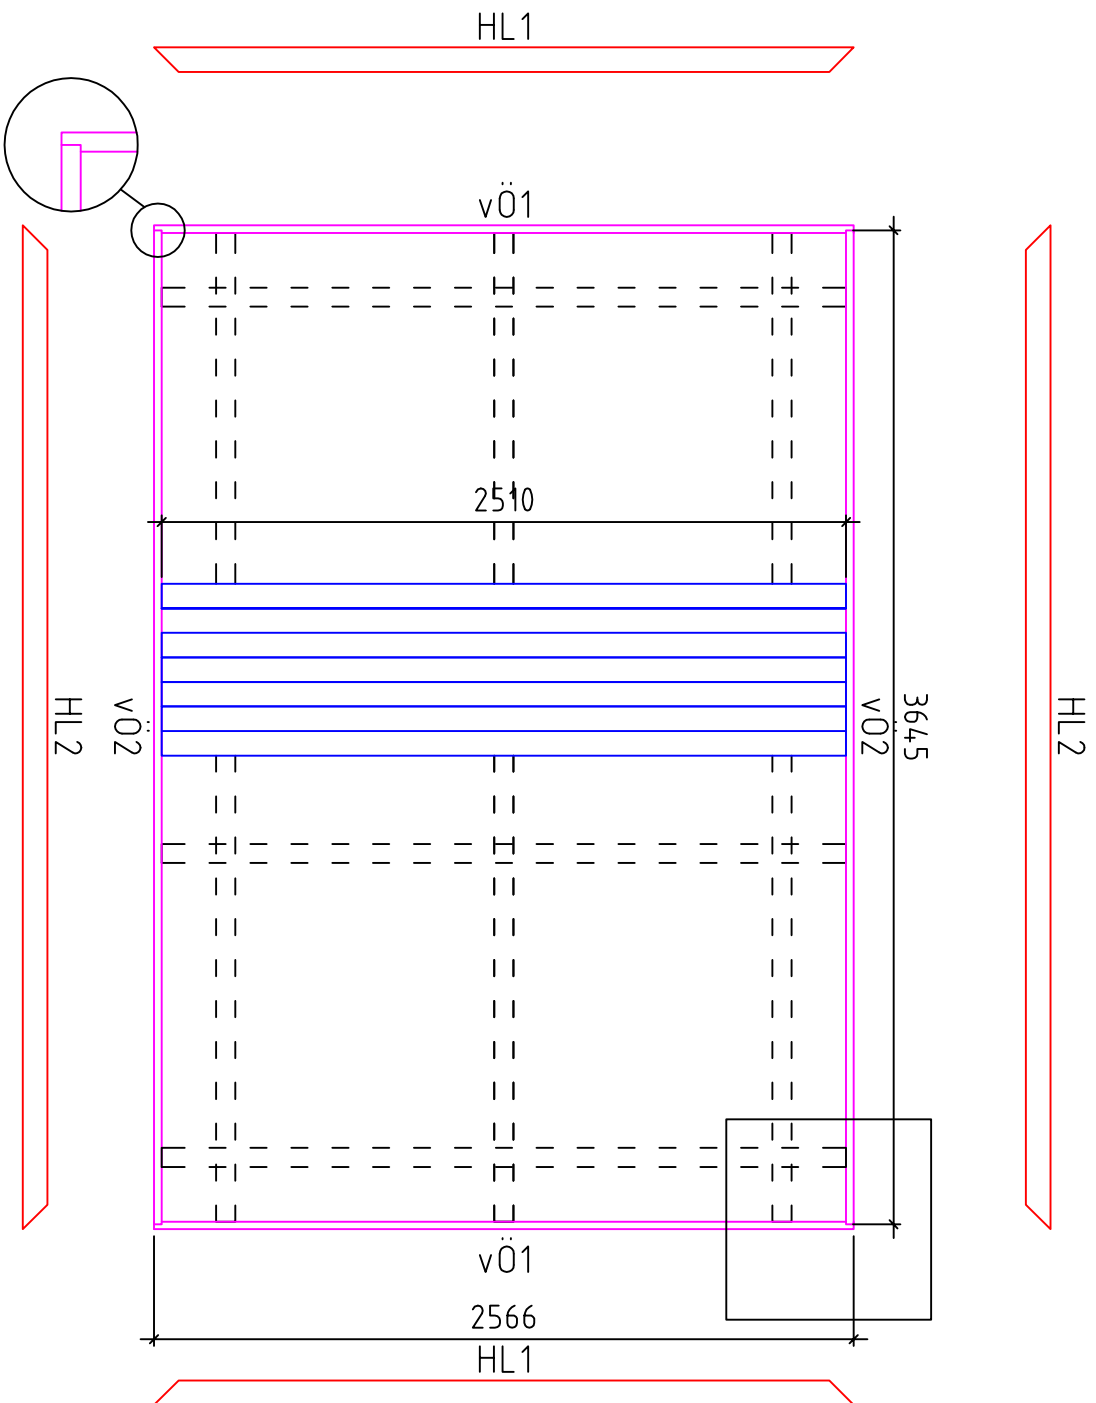

Aussensauna 2335 M / 70 / 14

Aussensauna 2335 M / 70 / 14

Grundplan

Aussensauna 2335 M / 70 / 14

Wand 2 ↗

Aussensauna 2335 M / 70 / 14

Aussensauna 2335 M / 70 / 14

Dachbretter
Elemente (vÖ)
Deckbretter (HL)

Pos	Aussensauna 2335 M / 70 / 14	ST	F (mm)	L (mm)
001		3	70x130	3625
002		3	70x130	3625
003		29	70x130	3425
004		1	70x130	3425
005		1	70x75	2510
006		1	70x18	2510
007		1	70x58	2510
008		1	70x130	2510
009		2	70x130	2510
010		1	70x130	2510
011		1	70x130	2510
012		17	70x130	2310
013		1	70x130	2310
014		1	70x130	2310
015		1	70x65	2310
016		4	70x130	1970
017		4	70x130	855
018		2	70x65	805
019		27	70x130	805
020		1	70x130	805
021		2	70x65	755
022		30	70x130	755
AR3	Fundamentbalken 	2	94x68	3027
AR1	Fundamentbalken 	2	94x68	2100
AR2	Fundamentbalken 	5	68x68	1912

Pos	Aussensauna 2335 M / 70 / 14		ST	F (mm)	L (mm)
HL2	Deckbretter		2	90x20	3681
HL1			2	90x20	2566
vÖ2	Elemente		2	28x340	3625
vÖ1			2	28x340	2566
023	Fussbodenbretter		22	90x26	1966
024			22	90x26	1041
025	Dachbretter		42	90x20	2510
026	Abdeckleiste			20x40	40m
G1	Gewindesttift		2	M12	2480
G2			2	M12	2370
SBS 6x6	Fenster 600x600 väljapoole avanev tihendiga  		1		
T1	Tür 800x2015	   Sauna uks AB / 70 avale 800x2015 ISO 1541x447 Kotike	1L		
T2	Tür 700x1900 Alumise pakuga	 Klaasuks pronksivärvi	1L		