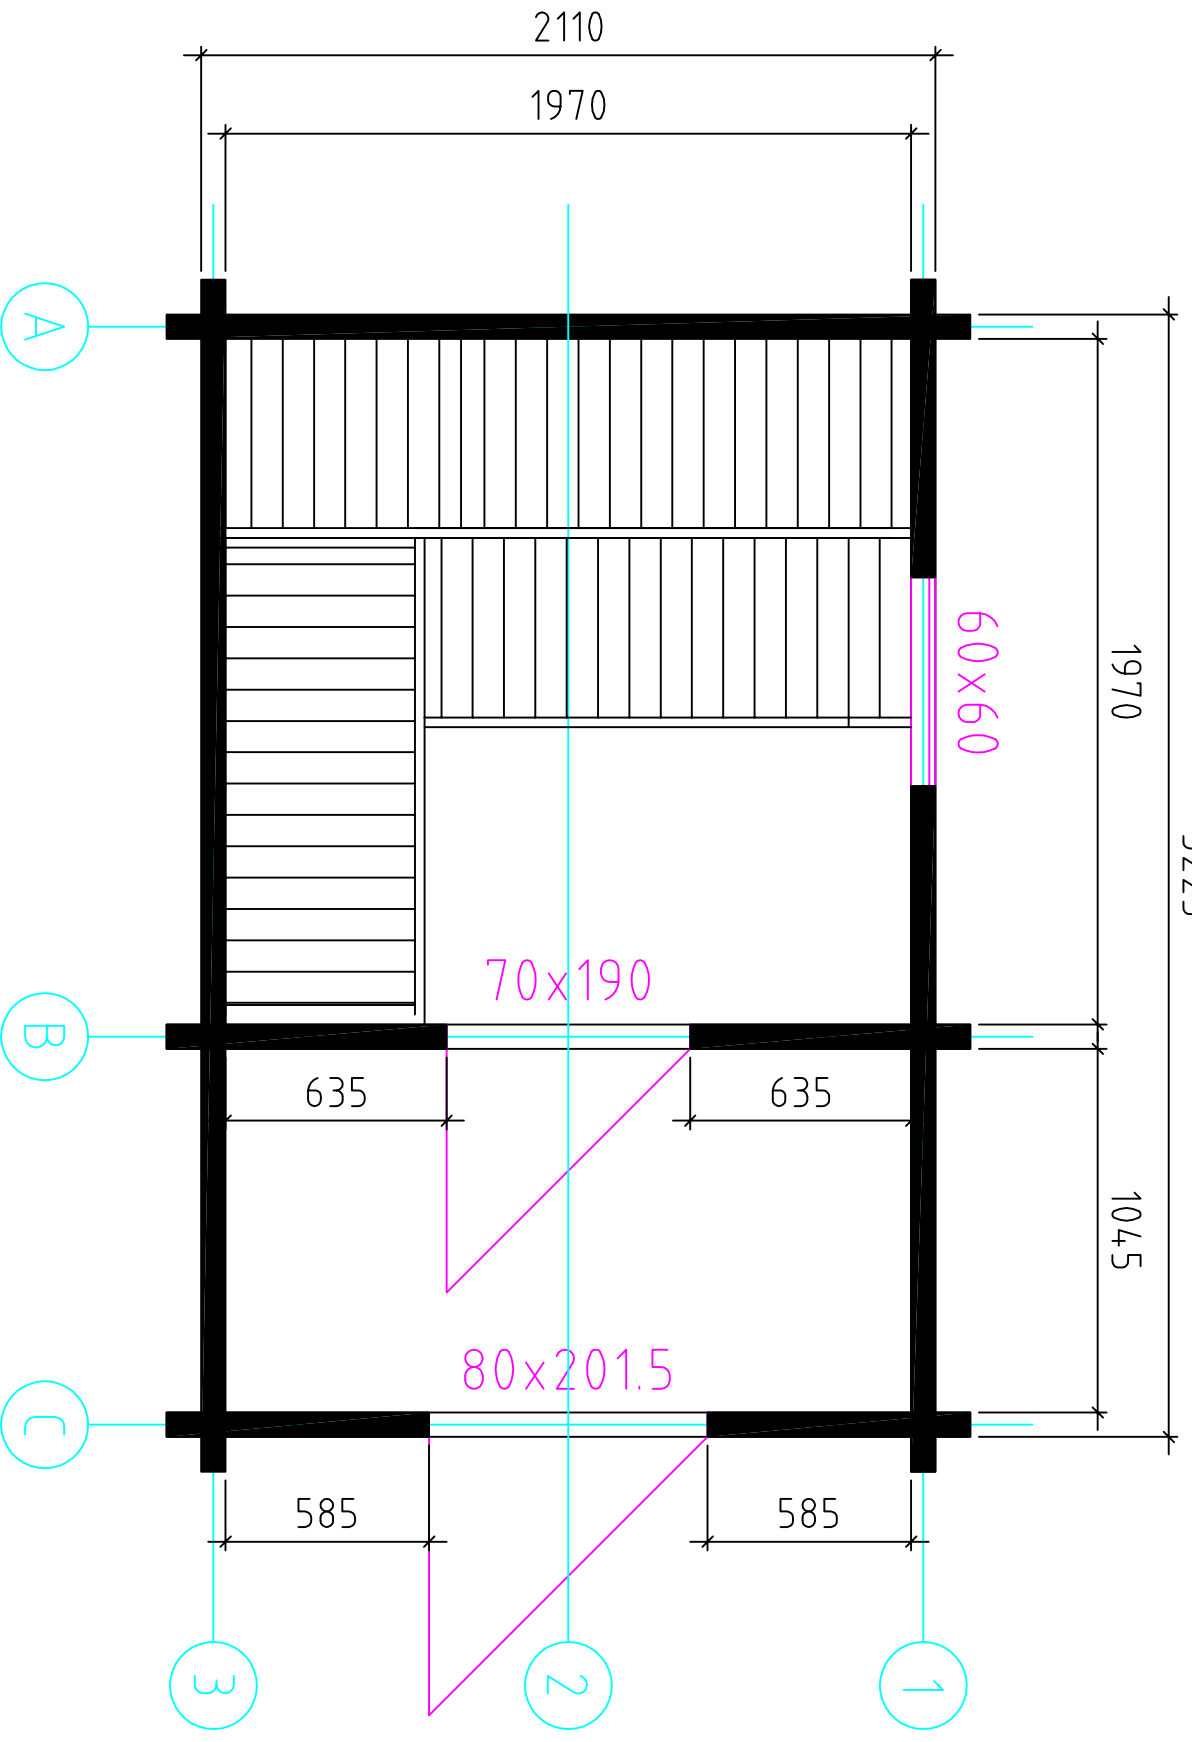

Aussensauna 2335 M / 70 / 14

Aussensauna 2335 M / 70 / 14

Grundplan

Aussensauna 2335 M / 70 / 14

Wand 2 ↗

Aussensauna 2335 M / 70 / 14

Aussensauna 2335 M / 70 / 14

Dachbretter
Elemente (vÖ)
Deckbretter (HL)

Pos	Aussensauna 2335 M / 70 / 14	ST	F (mm)	L (mm)
001		3	70x130	3625
002		3	70x130	3625
003		29	70x130	3425
004		1	70x130	3425
005		1	70x75	2510
006		1	70x18	2510
007		1	70x58	2510
008		1	70x130	2510
009		2	70x130	2510
010		1	70x130	2510
011		1	70x130	2510
012		17	70x130	2310
013		1	70x130	2310
014		1	70x130	2310
015		1	70x65	2310
016		4	70x130	1970
017		4	70x130	855
018		2	70x65	805
019		27	70x130	805
020		1	70x130	805
021		2	70x65	755
022		30	70x130	755
AR3	Fundamentbalken 	2	94x68	3027
AR1	Fundamentbalken 	2	94x68	2100
AR2	Fundamentbalken 	5	68x68	1912

Pos	Aussensauna 2335 M / 70 / 14		ST	F (mm)	L (mm)
HL2	Deckbretter		2	90x20	3681
HL1			2	90x20	2566
vÖ2	Elemente		2	28x340	3625
vÖ1			2	28x340	2566
023	Fussbodenbretter		22	90x26	1966
024			22	90x26	1041
025	Dachbretter		42	90x20	2510
026	Abdeckleiste			20x40	40m
G1	Gewindesttift		2	M12	2480
G2			2	M12	2370
SBS 6x6	Fenster 600x600 väljapoole avanev tihendiga  		1		
T1	Tür 800x2015	   Sauna uks AB / 70 avale 800x2015 ISO 1541x447 Kotike	1L		
T2	Tür 700x1900 Alumise pakuga	 Klaasuks pronksivärvi	1L		