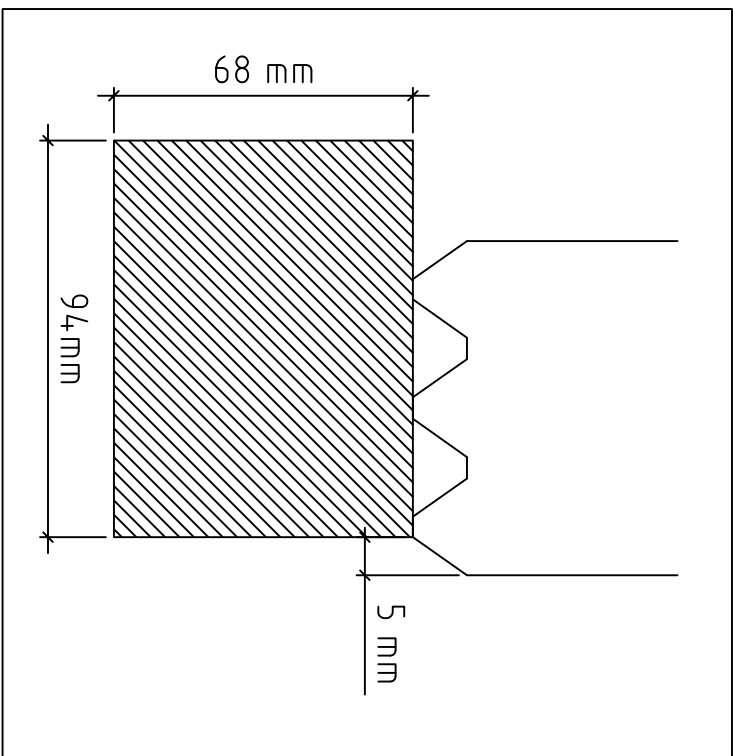

Aussensauna 2335 M / 70 / 14

Aussensauna 2335 M / 70 / 14

Grundplan

Aussensauna 2335 M / 70 / 14

Wand 2 ↗

Aussensauna 2335 M / 70 / 14

Aussensauna 2335 M / 70 / 14

Dachbretter
Elemente (vÖ)
Deckbretter (HL)

Pos	Aussensauna 2335 M / 70 / 14	ST	F (mm)	L (mm)
001		3	70x130	3625
002		3	70x130	3625
003		29	70x130	3425
004		1	70x130	3425
005		1	70x75	2510
006		1	70x18	2510
007		1	70x58	2510
008		1	70x130	2510
009		2	70x130	2510
010		1	70x130	2510
011		1	70x130	2510
012		17	70x130	2310
013		1	70x130	2310
014		1	70x130	2310
015		1	70x65	2310
016		4	70x130	1970
017		4	70x130	855
018		2	70x65	805
019		27	70x130	805
020		1	70x130	805
021		2	70x65	755
022		30	70x130	755
AR3	Fundamentbalken 	2	94x68	3027
AR1	Fundamentbalken 	2	94x68	2100
AR2	Fundamentbalken 	5	68x68	1912

Pos	Aussensauna 2335 M / 70 / 14		ST	F (mm)	L (mm)
HL2	Deckbretter		2	90x20	3681
HL1			2	90x20	2566
vÖ2	Elemente		2	28x340	3625
vÖ1			2	28x340	2566
023	Fussbodenbretter		22	90x26	1966
024			22	90x26	1041
025	Dachbretter		42	90x20	2510
026	Abdeckleiste			20x40	40m
G1	Gewindesttift		2	M12	2480
G2			2	M12	2370
SBS 6x6	Fenster 600x600 väljapoole avanev tihendiga  		1		
T1	Tür 800x2015	   Sauna uks AB / 70 avale 800x2015 ISO 1541x447 Kotike	1L		
T2	Tür 700x1900 Alumise pakuga	 Klaasuks pronksivärvi	1L		