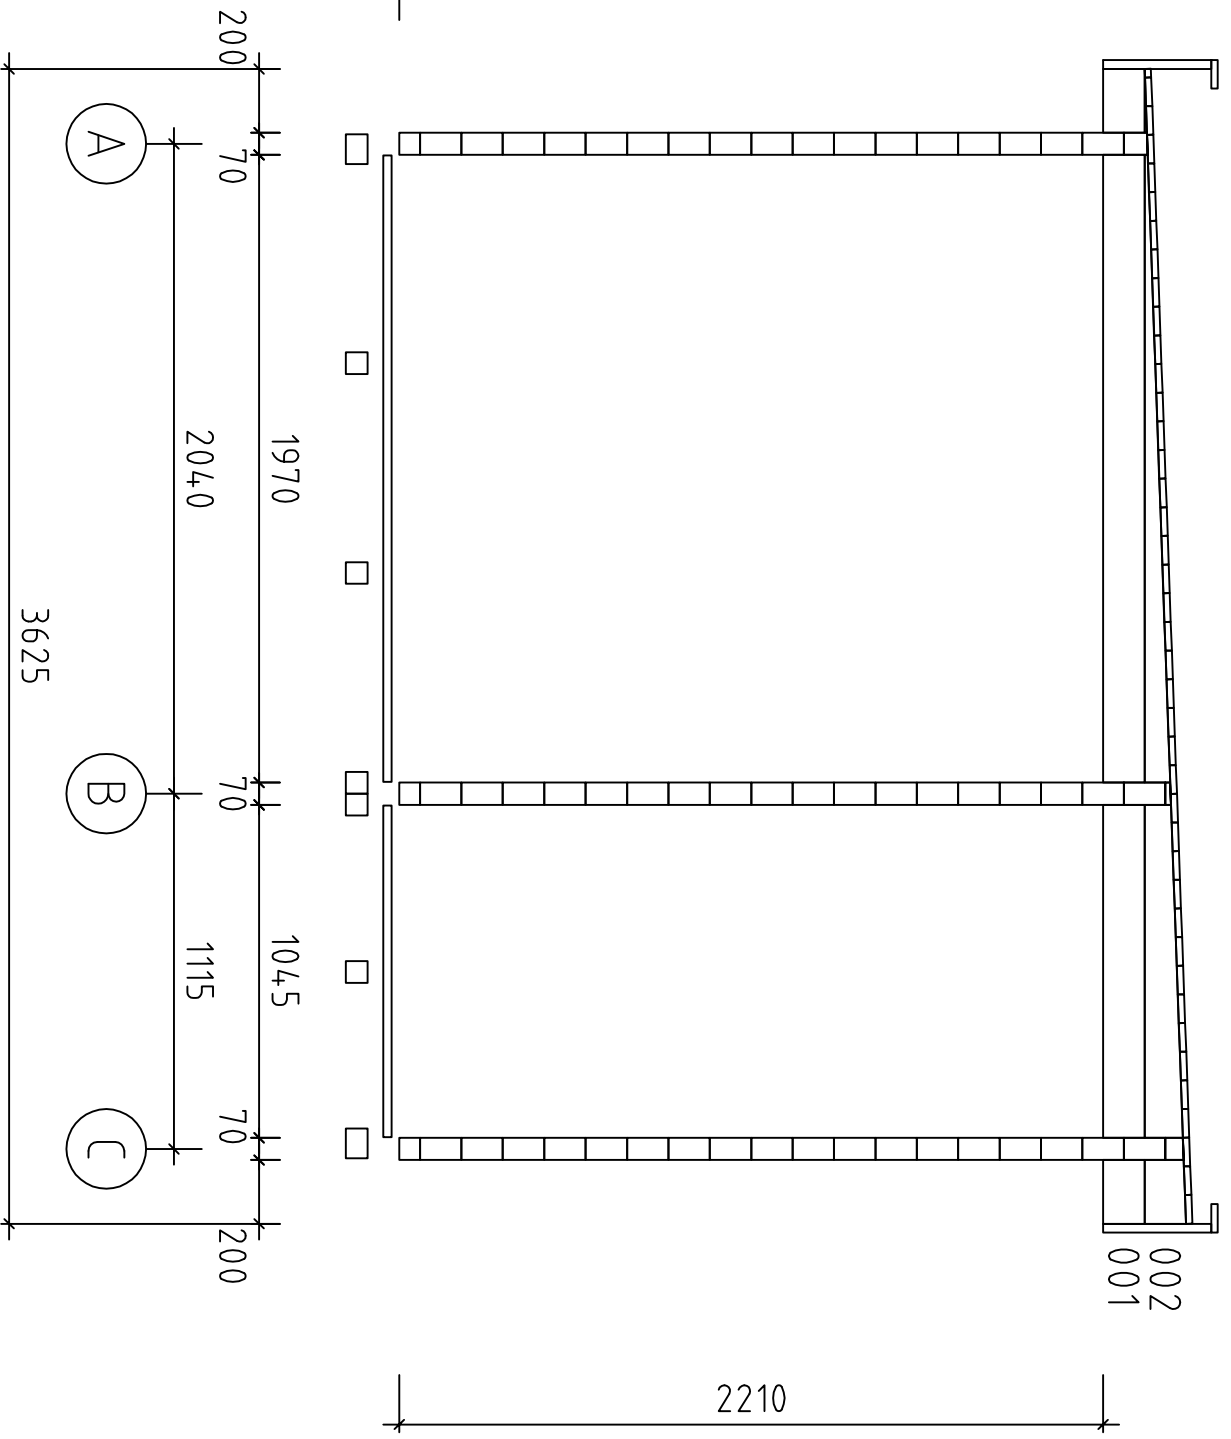

Aussensauna 2335 M / 70 / 14

Aussensauna 2335 M / 70 / 14

Grundplan

Aussensauna 2335 M / 70 / 14

Wand 2 ↗

Aussensauna 2335 M / 70 / 14

Aussensauna 2335 M / 70 / 14

Dachbretter
Elemente (vÖ)
Deckbretter (HL)

Pos	Aussensauna 2335 M / 70 / 14	ST	F (mm)	L (mm)
001		3	70x130	3625
002		3	70x130	3625
003		29	70x130	3425
004		1	70x130	3425
005		1	70x75	2510
006		1	70x18	2510
007		1	70x58	2510
008		1	70x130	2510
009		2	70x130	2510
010		1	70x130	2510
011		1	70x130	2510
012		17	70x130	2310
013		1	70x130	2310
014		1	70x130	2310
015		1	70x65	2310
016		4	70x130	1970
017		4	70x130	855
018		2	70x65	805
019		27	70x130	805
020		1	70x130	805
021		2	70x65	755
022		30	70x130	755
AR3	Fundamentbalken 	2	94x68	3027
AR1	Fundamentbalken 	2	94x68	2100
AR2	Fundamentbalken 	5	68x68	1912

Pos	Aussensauna 2335 M / 70 / 14		ST	F (mm)	L (mm)
HL2	Deckbretter		2	90x20	3681
HL1			2	90x20	2566
vÖ2	Elemente		2	28x340	3625
vÖ1			2	28x340	2566
023	Fussbodenbretter		22	90x26	1966
024			22	90x26	1041
025	Dachbretter		42	90x20	2510
026	Abdeckleiste			20x40	40m
G1	Gewindesttift		2	M12	2480
G2			2	M12	2370
SBS 6x6	Fenster 600x600 väljapoole avanev tihendiga  		1		
T1	Tür 800x2015	   Sauna uks AB / 70 avale 800x2015 ISO 1541x447 Kotike	1L		
T2	Tür 700x1900 Alumise pakuga	 Klaasuks pronksivärvi	1L		