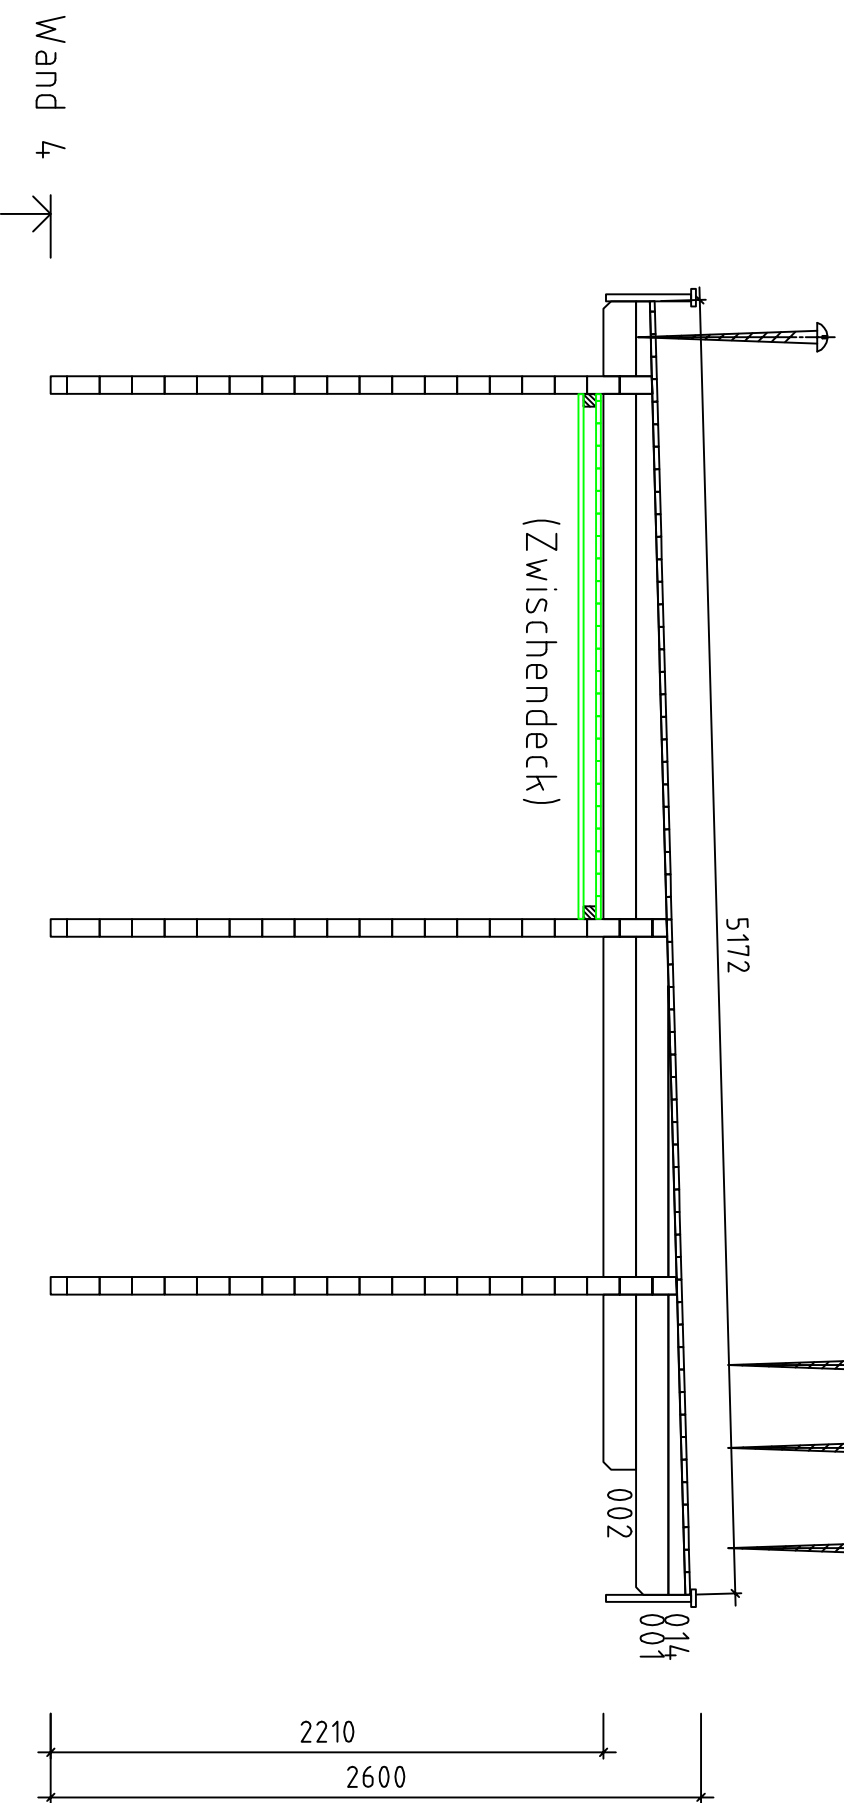

Aussensaunder 2539M/70

AUSSENSAUNA 2539 M / 70

AUSSENSAUNA 2539 M / 70

Schrauben 5x80

Aussensauna 2539 M / 70

Schrauben 5x80

Wand 3 ↗

Aussensauna 2539 M / 70

Schrauben 5x80

Aussensauna 2539 M / 70

Schrauben 5x80

Aussensauna2539 M / 70

Aussensauna 2539 M / 70

DECKE

WAND A

Pos	Aussensauna2539 M /70	ST	F (mm)	L (mm)
001		5	70x130	5170
002		5	70x130	4670
003		2	70x130	3970
004		27	70x130	3870
005		1	70x130	3870
006		2	70x130	2840
007		1	70x98	2840
008		1	70x59	2840
009		1	70x130	2840
010		18	70x130	2440
011		3	70x130	2440
012		1	70x130	2440
013		1	70x65	2440
014		5	70x67	2434
015		4	70x130	2350
016		1	70x130	1270
017		10	70x130	1270
018		1	70x65	1270
019		4	70x130	920
020		27	70x130	870
021		2	70x65	870
022		1	70x130	870
023		19	70x130	370
024		1	70x65	370
025		4	70x130	300

Pos	Aussensauna2539 M /70		ST	F (mm)	L (mm)
AR4	Fundamentbalken		2	68x94	3592
AR3	Fundamentbalken		2	68x94	2094
AR1	Fundamentbalken		1	68x94	2230
AR2	Fundamentbalken		10	44x94	2094
vÖ2	Vöö		2	28x340	5190
vÖ1	Vöö		2	28x340	2896
TR2	Traufenbrett		2	70x20	5268
TR1	Traufenbrett		2	70x20	2938
0203	Fussbodenbretter		24	90x26	2098
0203	Fussbodenbretter		24	90x26	1358
	Dachbretter		58	90x20	2840
	Abdeckleiste			20x40	63m
	Schrauben 5x80		20		
	Gewindestiftt 1		2	2410	
	Gewindestiftt 2		2	2470	
	Gewindestiftt 3		2	2510	