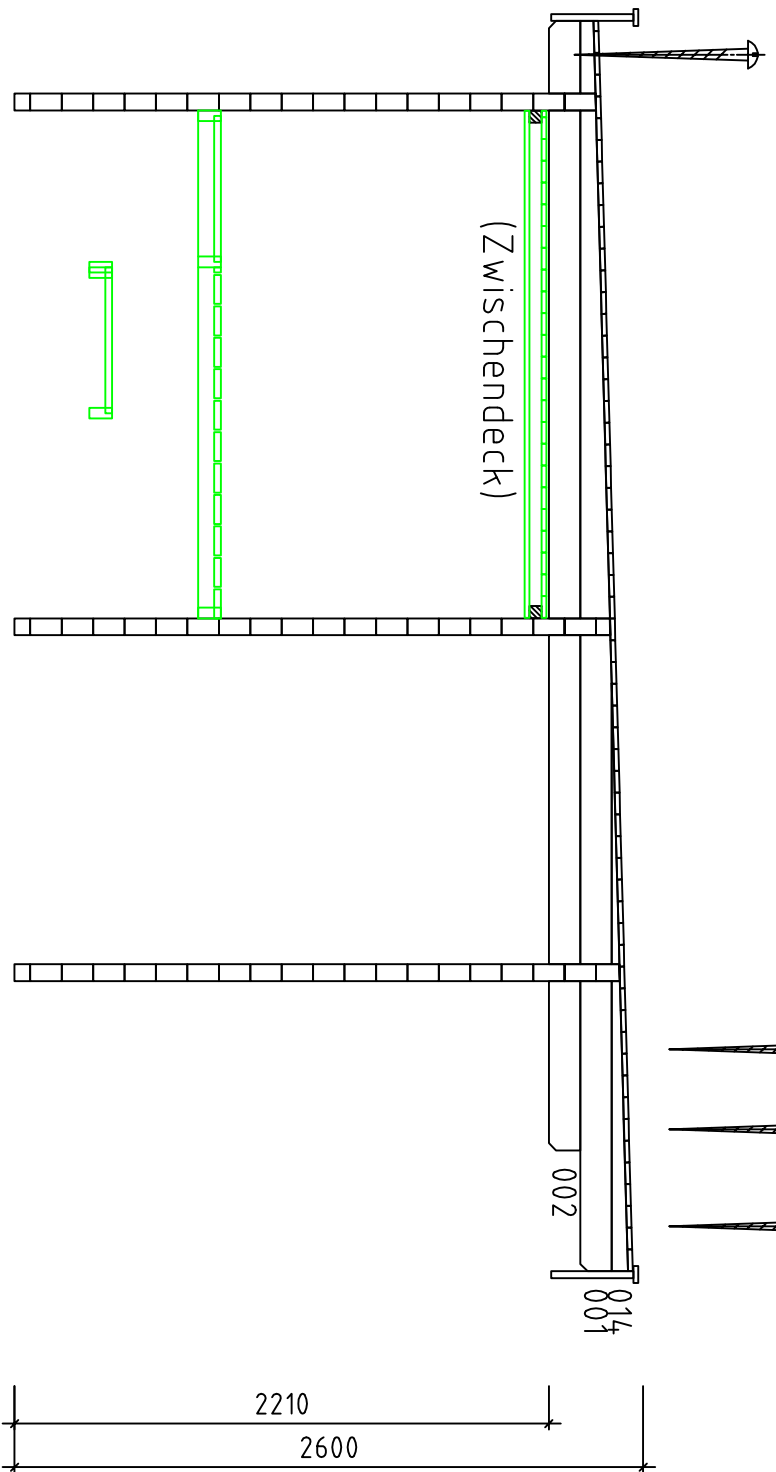

Aussensaunder 2539M/70

AUSSENSAUNA 2539 M / 70

AUSSENSAUNA 2539 M / 70

Schrauben 5x80

Aussensauna 2539 M / 70

Schrauben 5x80

Wand 3 ↗

Aussensauna 2539 M / 70

Schrauben 5x80

Aussensauna 2539 M / 70

Schrauben 5x80

Aussensauna2539 M / 70

Aussensauna 2539 M / 70

DECKE

WAND A

Pos	Aussensauna2539 M /70	ST	F (mm)	L (mm)
001		5	70x130	5170
002		5	70x130	4670
003		2	70x130	3970
004		27	70x130	3870
005		1	70x130	3870
006		2	70x130	2840
007		1	70x98	2840
008		1	70x59	2840
009		1	70x130	2840
010		18	70x130	2440
011		3	70x130	2440
012		1	70x130	2440
013		1	70x65	2440
014		5	70x67	2434
015		4	70x130	2350
016		1	70x130	1270
017		10	70x130	1270
018		1	70x65	1270
019		4	70x130	920
020		27	70x130	870
021		2	70x65	870
022		1	70x130	870
023		19	70x130	370
024		1	70x65	370
025		4	70x130	300

Pos	Aussensauna2539 M /70		ST	F (mm)	L (mm)
AR4	Fundamentbalken		2	68x94	3592
AR3	Fundamentbalken		2	68x94	2094
AR1	Fundamentbalken		1	68x94	2230
AR2	Fundamentbalken		10	44x94	2094
vÖ2	Vöö		2	28x340	5190
vÖ1	Vöö		2	28x340	2896
TR2	Traufenbrett		2	70x20	5268
TR1	Traufenbrett		2	70x20	2938
0203	Fussbodenbretter		24	90x26	2098
0203	Fussbodenbretter		24	90x26	1358
	Dachbretter		58	90x20	2840
	Abdeckleiste			20x40	63m
	Schrauben 5x80		20		
	Gewindestiftt 1		2	2410	
	Gewindestiftt 2		2	2470	
	Gewindestiftt 3		2	2510	