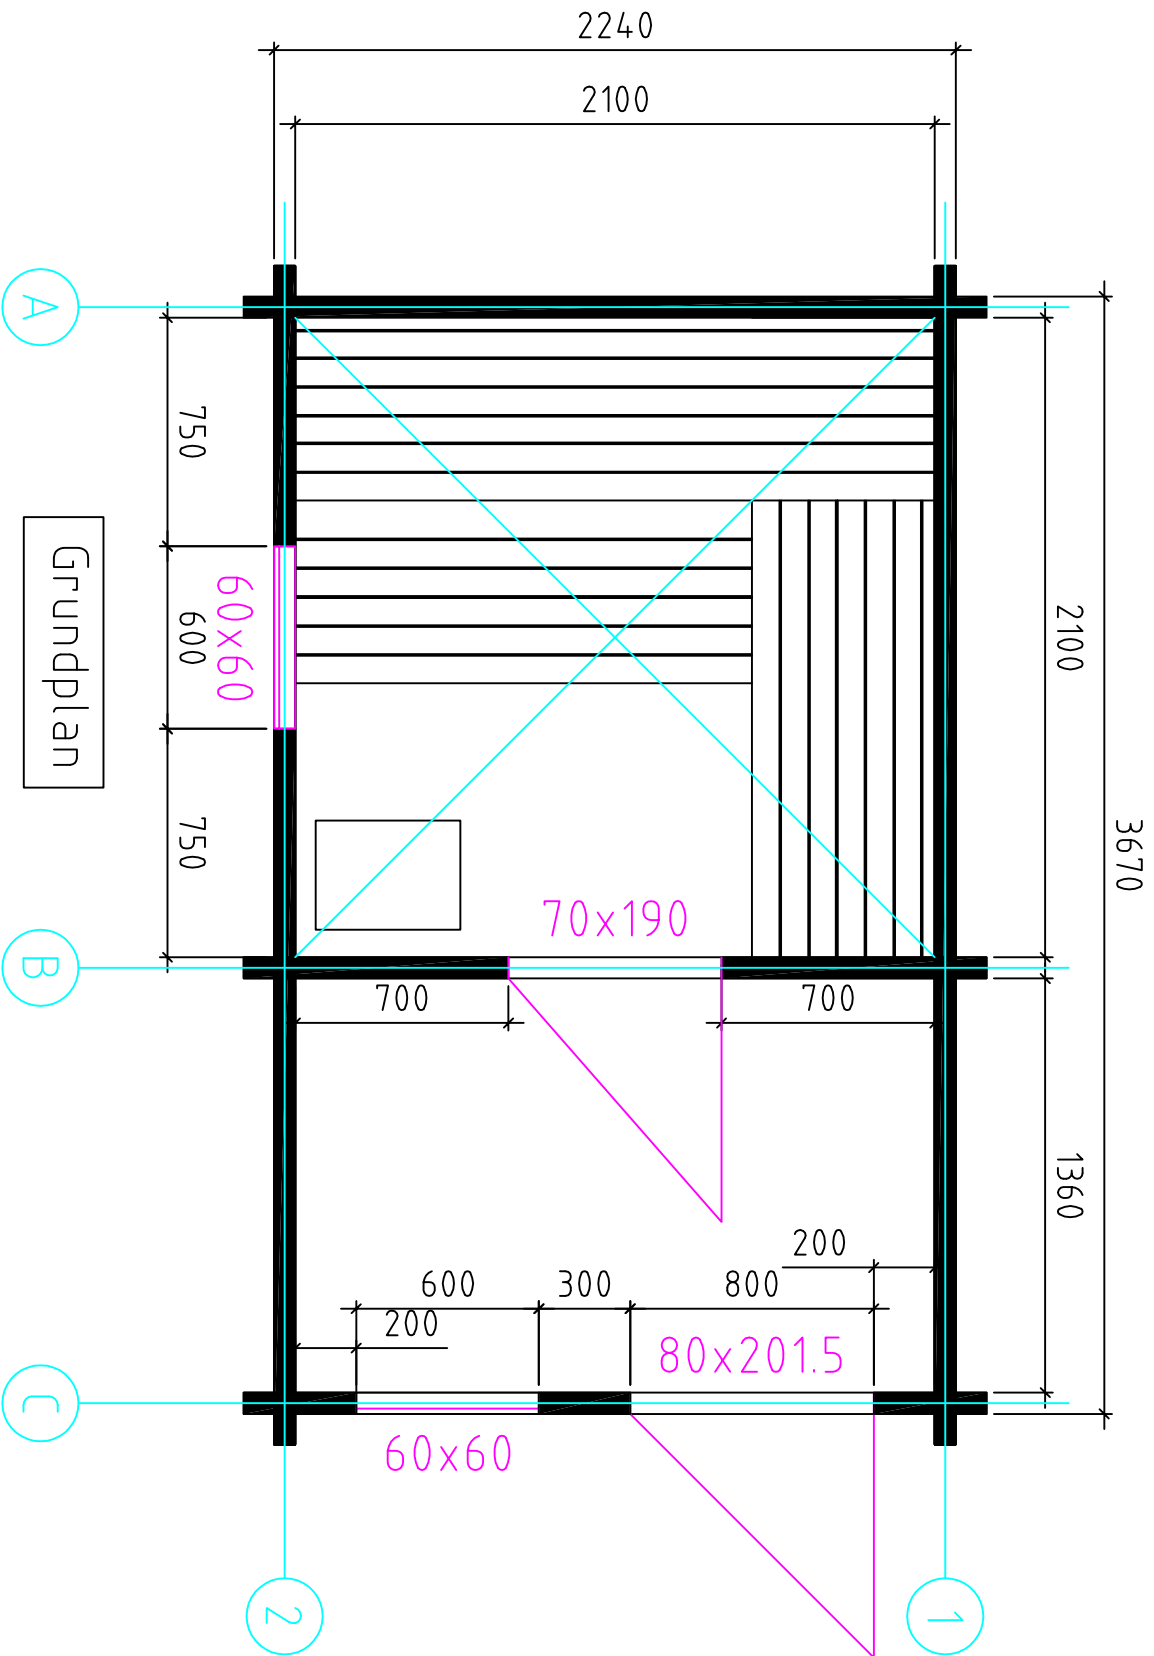

Aussensaunder 2539M/70

AUSSENSAUNA 2539 M / 70

AUSSENSAUNA 2539 M / 70

Schrauben 5x80

Aussensauna 2539 M / 70

Schrauben 5x80

Wand 3 ↗

Aussensauna 2539 M / 70

Schrauben 5x80

Aussensauna 2539 M / 70

Schrauben 5x80

Aussensauna2539 M / 70

Aussensauna 2539 M / 70

DECKE

WAND A

Pos	Aussensauna2539 M /70	ST	F (mm)	L (mm)
001		5	70x130	5170
002		5	70x130	4670
003		2	70x130	3970
004		27	70x130	3870
005		1	70x130	3870
006		2	70x130	2840
007		1	70x98	2840
008		1	70x59	2840
009		1	70x130	2840
010		18	70x130	2440
011		3	70x130	2440
012		1	70x130	2440
013		1	70x65	2440
014		5	70x67	2434
015		4	70x130	2350
016		1	70x130	1270
017		10	70x130	1270
018		1	70x65	1270
019		4	70x130	920
020		27	70x130	870
021		2	70x65	870
022		1	70x130	870
023		19	70x130	370
024		1	70x65	370
025		4	70x130	300

Pos	Aussensauna2539 M /70		ST	F (mm)	L (mm)
AR4	Fundamentbalken		2	68x94	3592
AR3	Fundamentbalken		2	68x94	2094
AR1	Fundamentbalken		1	68x94	2230
AR2	Fundamentbalken		10	44x94	2094
vÖ2	Vöö		2	28x340	5190
vÖ1	Vöö		2	28x340	2896
TR2	Traufenbrett		2	70x20	5268
TR1	Traufenbrett		2	70x20	2938
0203	Fussbodenbretter		24	90x26	2098
0203	Fussbodenbretter		24	90x26	1358
	Dachbretter		58	90x20	2840
	Abdeckleiste			20x40	63m
	Schrauben 5x80		20		
	Gewindestiftt 1		2	2410	
	Gewindestiftt 2		2	2470	
	Gewindestiftt 3		2	2510	

Pos	Aussensauna2539 M /70		ST	F (mm)	L (mm)
035	Liegen		2		2098
036	Aspen		1		1542
037	Träger für Liegen		2	44x68	1100
038			1	44x68	700
039			2	44x68	576
040	Liegenstütze		1	44x68	841
041			1	44x68	360
042	Zwischenbankverkleidung Aspen		1		
043	Rückenlehnen Aspen		1+1		
044	Ofenschutzgitters	 	1		
045	Kopfstütze Aspen		2		
046	Schrauben für Liegenträger		50	4,5x70	
047	Schrauben für Liegen		50	3,5x50	
048	Schrauben für Ofenschutzgitters		20	4x80	
054	Deckelement (Zwischendeck)	 	1+1		
055	Tragleiste für Deckelemente Befestigung		4	35x35	2100