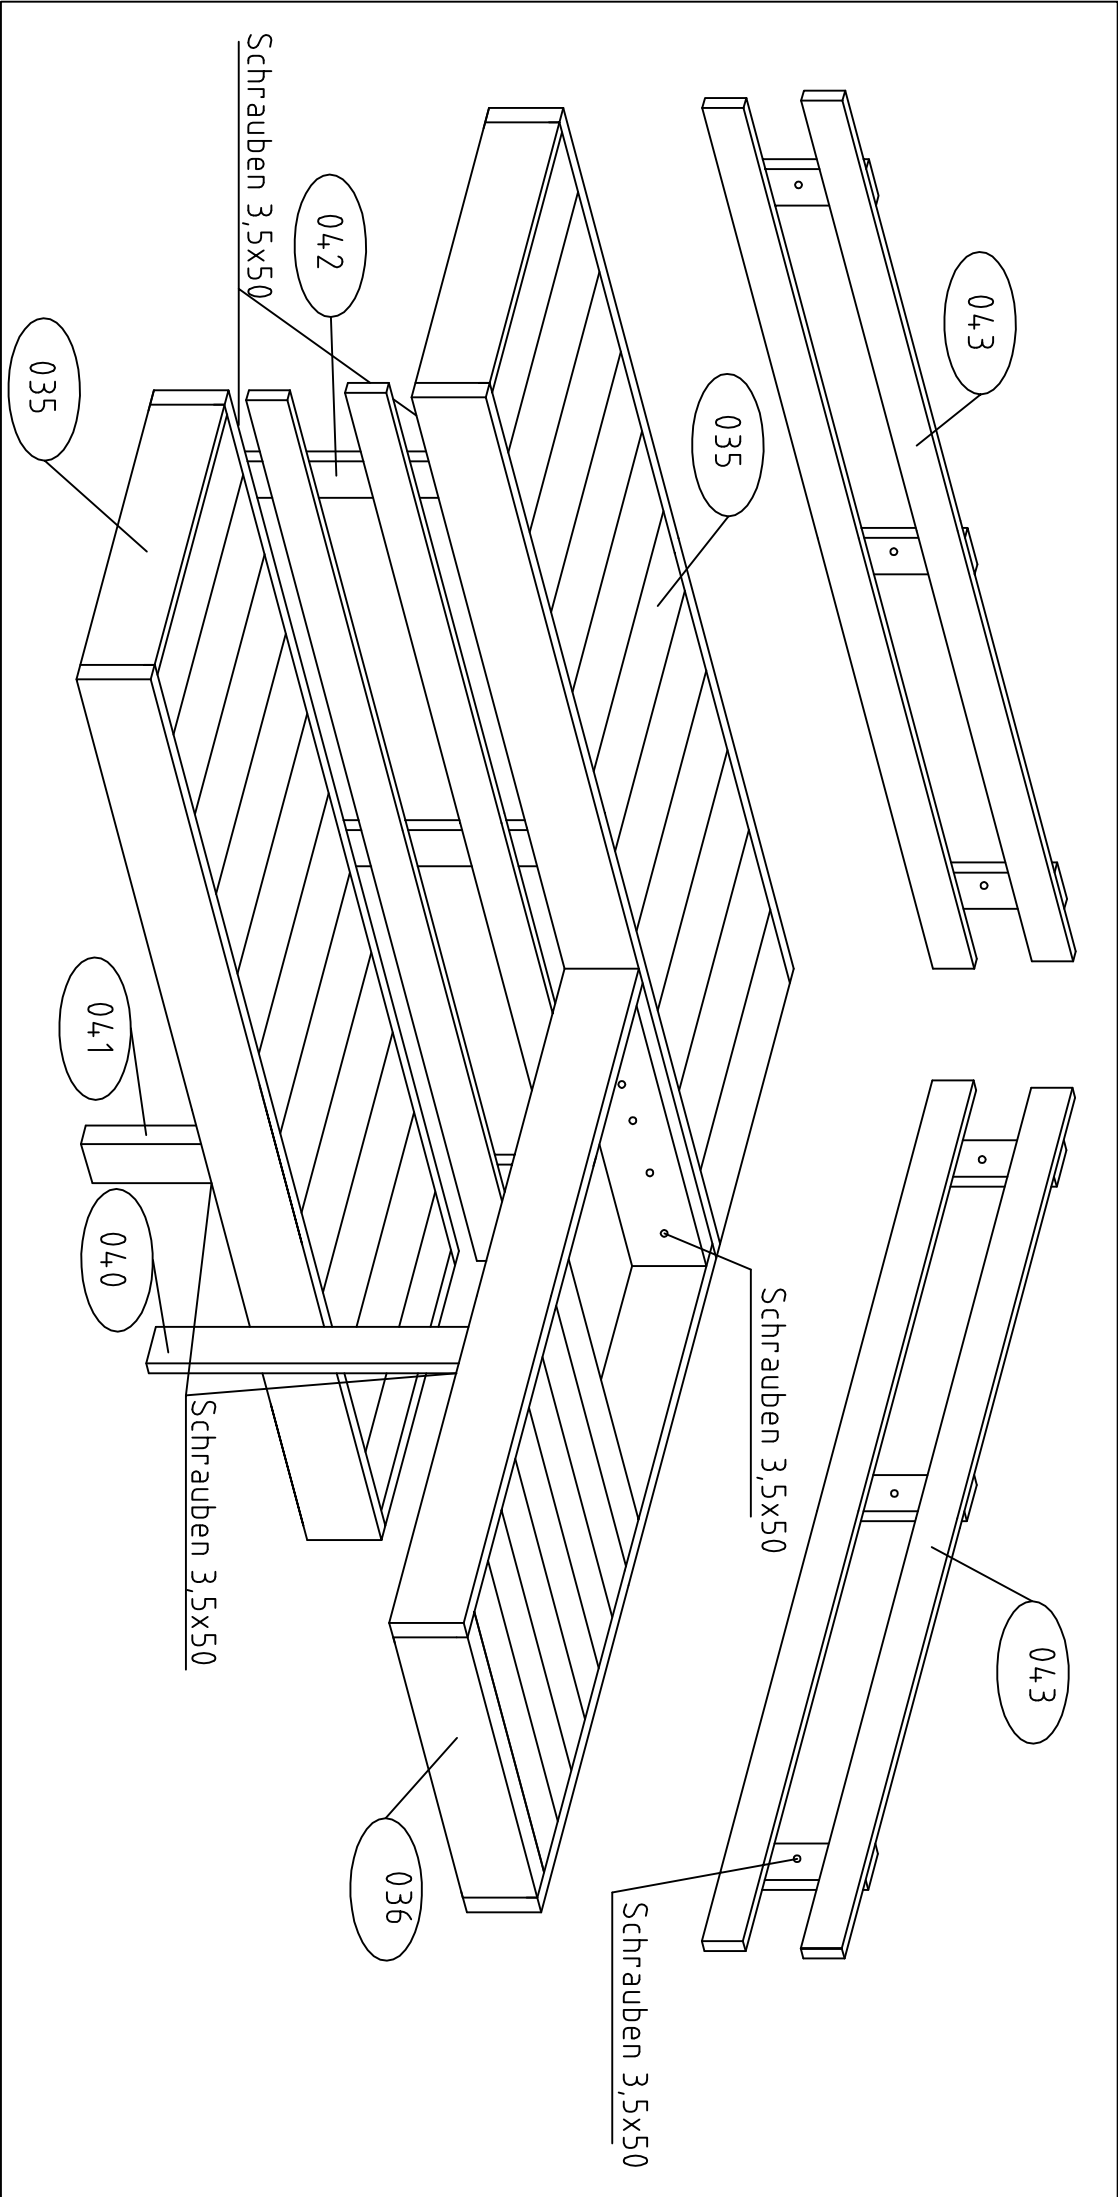

Aussensaunder 2539M/70

AUSSENSAUNA 2539 M / 70

AUSSENSAUNA 2539 M / 70

Schrauben 5x80

Aussensauna 2539 M / 70

Schrauben 5x80

Wand 3 ↗

Aussensauna 2539 M / 70

Schrauben 5x80

Aussensauna 2539 M / 70

Schrauben 5x80

Aussensauna2539 M / 70

Aussensauna 2539 M / 70

DECKE

WAND A

Pos	Aussensauna2539 M /70	ST	F (mm)	L (mm)
001		5	70x130	5170
002		5	70x130	4670
003		2	70x130	3970
004		27	70x130	3870
005		1	70x130	3870
006		2	70x130	2840
007		1	70x98	2840
008		1	70x59	2840
009		1	70x130	2840
010		18	70x130	2440
011		3	70x130	2440
012		1	70x130	2440
013		1	70x65	2440
014		5	70x67	2434
015		4	70x130	2350
016		1	70x130	1270
017		10	70x130	1270
018		1	70x65	1270
019		4	70x130	920
020		27	70x130	870
021		2	70x65	870
022		1	70x130	870
023		19	70x130	370
024		1	70x65	370
025		4	70x130	300

Pos	Aussensauna2539 M /70		ST	F (mm)	L (mm)
AR4	Fundamentbalken		2	68x94	3592
AR3	Fundamentbalken		2	68x94	2094
AR1	Fundamentbalken		1	68x94	2230
AR2	Fundamentbalken		10	44x94	2094
vÖ2	Vöö		2	28x340	5190
vÖ1	Vöö		2	28x340	2896
TR2	Traufenbrett		2	70x20	5268
TR1	Traufenbrett		2	70x20	2938
0203	Fussbodenbretter		24	90x26	2098
0203	Fussbodenbretter		24	90x26	1358
	Dachbretter		58	90x20	2840
	Abdeckleiste			20x40	63m
	Schrauben 5x80		20		
	Gewindestiftt 1		2	2410	
	Gewindestiftt 2		2	2470	
	Gewindestiftt 3		2	2510	

Pos	Aussensauna2539 M /70		ST	F (mm)	L (mm)
035	Liegen		2		2098
036	Aspen		1		1542
037	Träger für Liegen		2	44x68	1100
038			1	44x68	700
039			2	44x68	576
040	Liegenstütze		1	44x68	841
041			1	44x68	360
042	Zwischenbankverkleidung Aspen		1		
043	Rückenlehnen Aspen		1+1		
044	Ofenschutzgitters	 	1		
045	Kopfstütze Aspen		2		
046	Schrauben für Liegenträger		50	4,5x70	
047	Schrauben für Liegen		50	3,5x50	
048	Schrauben für Ofenschutzgitters		20	4x80	
054	Deckelement (Zwischendeck)	 	1+1		
055	Tragleiste für Deckelemente Befestigung		4	35x35	2100