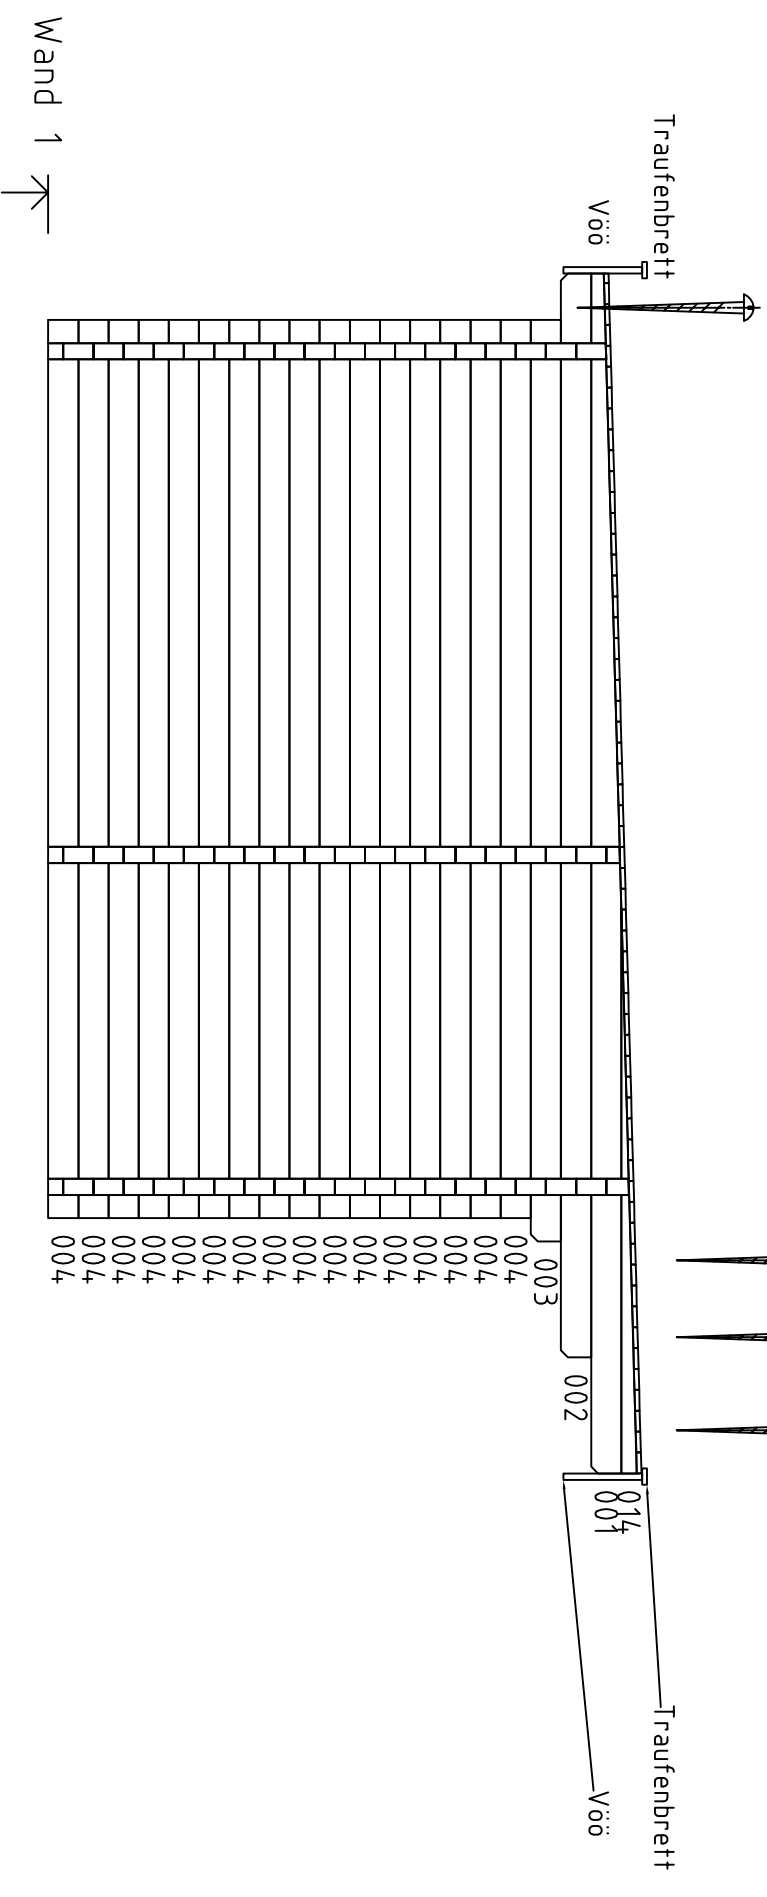

Aussensaunder 2539M/70

AUSSENSAUNA 2539 M / 70

AUSSENSAUNA 2539 M / 70

Schrauben 5x80

Aussensauna 2539 M / 70

Schrauben 5x80

Wand 3 ↗

Aussensauna 2539 M / 70

Schrauben 5x80

Aussensauna 2539 M / 70

Schrauben 5x80

Aussensauna2539 M / 70

Aussensauna 2539 M / 70

DECKE

WAND A

Pos	Aussensauna2539 M /70	ST	F (mm)	L (mm)
001		5	70x130	5170
002		5	70x130	4670
003		2	70x130	3970
004		27	70x130	3870
005		1	70x130	3870
006		2	70x130	2840
007		1	70x98	2840
008		1	70x59	2840
009		1	70x130	2840
010		18	70x130	2440
011		3	70x130	2440
012		1	70x130	2440
013		1	70x65	2440
014		5	70x67	2434
015		4	70x130	2350
016		1	70x130	1270
017		10	70x130	1270
018		1	70x65	1270
019		4	70x130	920
020		27	70x130	870
021		2	70x65	870
022		1	70x130	870
023		19	70x130	370
024		1	70x65	370
025		4	70x130	300

Pos	Aussensauna2539 M /70		ST	F (mm)	L (mm)
AR4	Fundamentbalken		2	68x94	3592
AR3	Fundamentbalken		2	68x94	2094
AR1	Fundamentbalken		1	68x94	2230
AR2	Fundamentbalken		10	44x94	2094
vÖ2	Vöö		2	28x340	5190
vÖ1	Vöö		2	28x340	2896
TR2	Traufenbrett		2	70x20	5268
TR1	Traufenbrett		2	70x20	2938
0203	Fussbodenbretter		24	90x26	2098
0203	Fussbodenbretter		24	90x26	1358
	Dachbretter		58	90x20	2840
	Abdeckleiste			20x40	63m
	Schrauben 5x80		20		
	Gewindestiftt 1		2	2410	
	Gewindestiftt 2		2	2470	
	Gewindestiftt 3		2	2510	