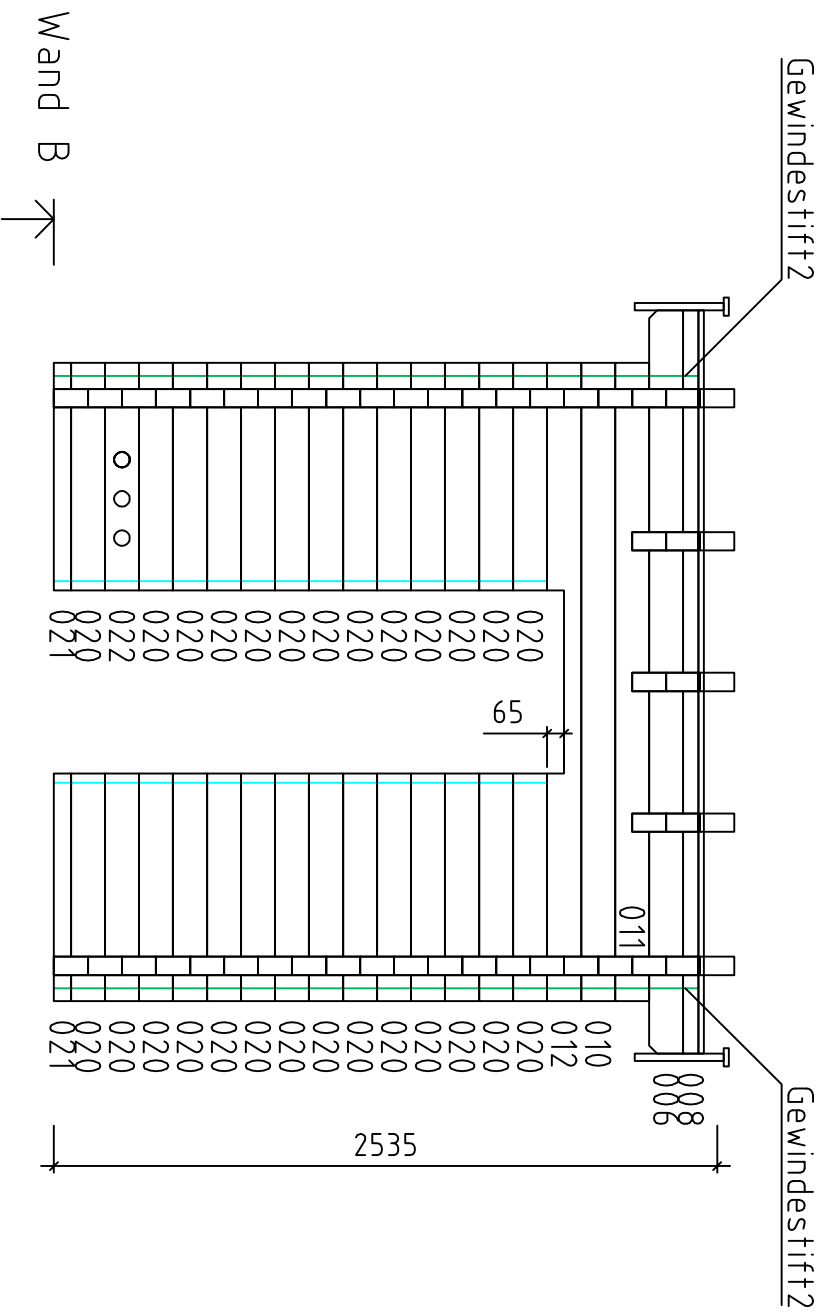

Aussensaunder 2539M/70

AUSSENSAUNA 2539 M / 70

AUSSENSAUNA 2539 M / 70

Schrauben 5x80

Aussensauna 2539 M / 70

Schrauben 5x80

Wand 3 ↗

Aussensauna 2539 M / 70

Schrauben 5x80

Aussensauna 2539 M / 70

Schrauben 5x80

Aussensauna2539 M / 70

Aussensauna 2539 M / 70

DECKE

WAND A

Pos	Aussensauna2539 M /70	ST	F (mm)	L (mm)
001		5	70x130	5170
002		5	70x130	4670
003		2	70x130	3970
004		27	70x130	3870
005		1	70x130	3870
006		2	70x130	2840
007		1	70x98	2840
008		1	70x59	2840
009		1	70x130	2840
010		18	70x130	2440
011		3	70x130	2440
012		1	70x130	2440
013		1	70x65	2440
014		5	70x67	2434
015		4	70x130	2350
016		1	70x130	1270
017		10	70x130	1270
018		1	70x65	1270
019		4	70x130	920
020		27	70x130	870
021		2	70x65	870
022		1	70x130	870
023		19	70x130	370
024		1	70x65	370
025		4	70x130	300

Pos	Aussensauna2539 M /70		ST	F (mm)	L (mm)
AR4	Fundamentbalken		2	68x94	3592
AR3	Fundamentbalken		2	68x94	2094
AR1	Fundamentbalken		1	68x94	2230
AR2	Fundamentbalken		10	44x94	2094
vÖ2	Vöö		2	28x340	5190
vÖ1	Vöö		2	28x340	2896
TR2	Traufenbrett		2	70x20	5268
TR1	Traufenbrett		2	70x20	2938
0203	Fussbodenbretter		24	90x26	2098
0203	Fussbodenbretter		24	90x26	1358
	Dachbretter		58	90x20	2840
	Abdeckleiste			20x40	63m
	Schrauben 5x80		20		
	Gewindestiftt 1		2	2410	
	Gewindestiftt 2		2	2470	
	Gewindestiftt 3		2	2510	