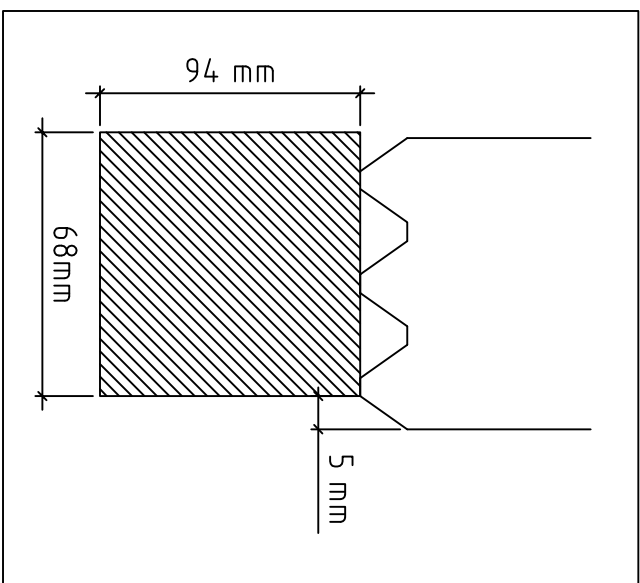

Aussensaunder 2539M/70

AUSSENSAUNA 2539 M / 70

AUSSENSAUNA 2539 M / 70

Schrauben 5x80

Aussensauna 2539 M / 70

Schrauben 5x80

Wand 3 ↗

Aussensauna 2539 M / 70

Schrauben 5x80

Aussensauna 2539 M / 70

Schrauben 5x80

Aussensauna2539 M / 70

Aussensauna 2539 M / 70

DECKE

WAND A

Pos	Aussensauna2539 M /70	ST	F (mm)	L (mm)
001		5	70x130	5170
002		5	70x130	4670
003		2	70x130	3970
004		27	70x130	3870
005		1	70x130	3870
006		2	70x130	2840
007		1	70x98	2840
008		1	70x59	2840
009		1	70x130	2840
010		18	70x130	2440
011		3	70x130	2440
012		1	70x130	2440
013		1	70x65	2440
014		5	70x67	2434
015		4	70x130	2350
016		1	70x130	1270
017		10	70x130	1270
018		1	70x65	1270
019		4	70x130	920
020		27	70x130	870
021		2	70x65	870
022		1	70x130	870
023		19	70x130	370
024		1	70x65	370
025		4	70x130	300