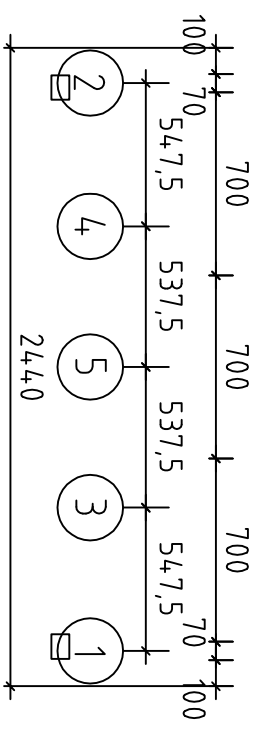

Aussensaunder 2539M/70

AUSSENSAUNA 2539 M / 70

AUSSENSAUNA 2539 M / 70

Schrauben 5x80

Aussensauna 2539 M / 70

Schrauben 5x80

Wand 3 ↗

Aussensauna 2539 M / 70

Schrauben 5x80

Aussensauna 2539 M / 70

Schrauben 5x80

Aussensauna2539 M / 70

Aussensauna 2539 M / 70

DECKE

WAND A

Pos	Aussensauna2539 M /70	ST	F (mm)	L (mm)
001		5	70x130	5170
002		5	70x130	4670
003		2	70x130	3970
004		27	70x130	3870
005		1	70x130	3870
006		2	70x130	2840
007		1	70x98	2840
008		1	70x59	2840
009		1	70x130	2840
010		18	70x130	2440
011		3	70x130	2440
012		1	70x130	2440
013		1	70x65	2440
014		5	70x67	2434
015		4	70x130	2350
016		1	70x130	1270
017		10	70x130	1270
018		1	70x65	1270
019		4	70x130	920
020		27	70x130	870
021		2	70x65	870
022		1	70x130	870
023		19	70x130	370
024		1	70x65	370
025		4	70x130	300

Pos	Aussensauna2539 M /70		ST	F (mm)	L (mm)
AR4	Fundamentbalken		2	68x94	3592
AR3	Fundamentbalken		2	68x94	2094
AR1	Fundamentbalken		1	68x94	2230
AR2	Fundamentbalken		10	44x94	2094
vÖ2	Vöö		2	28x340	5190
vÖ1	Vöö		2	28x340	2896
TR2	Traufenbrett		2	70x20	5268
TR1	Traufenbrett		2	70x20	2938
0203	Fussbodenbretter		24	90x26	2098
0203	Fussbodenbretter		24	90x26	1358
	Dachbretter		58	90x20	2840
	Abdeckleiste			20x40	63m
	Schrauben 5x80		20		
	Gewindestiftt 1		2	2410	
	Gewindestiftt 2		2	2470	
	Gewindestiftt 3		2	2510	

Pos	Aussensauna2539 M /70		ST	F (mm)	L (mm)
035	Liegen		2		2098
036	Aspen		1		1542
037	Träger für Liegen		2	44x68	1100
038			1	44x68	700
039			2	44x68	576
040	Liegenstütze		1	44x68	841
041			1	44x68	360
042	Zwischenbankverkleidung Aspen		1		
043	Rückenlehnen Aspen		1+1		
044	Ofenschutzgitters	 	1		
045	Kopfstütze Aspen		2		
046	Schrauben für Liegenträger		50	4,5x70	
047	Schrauben für Liegen		50	3,5x50	
048	Schrauben für Ofenschutzgitters		20	4x80	
054	Deckelement (Zwischendeck)	 	1+1		
055	Tragleiste für Deckelemente Befestigung		4	35x35	2100