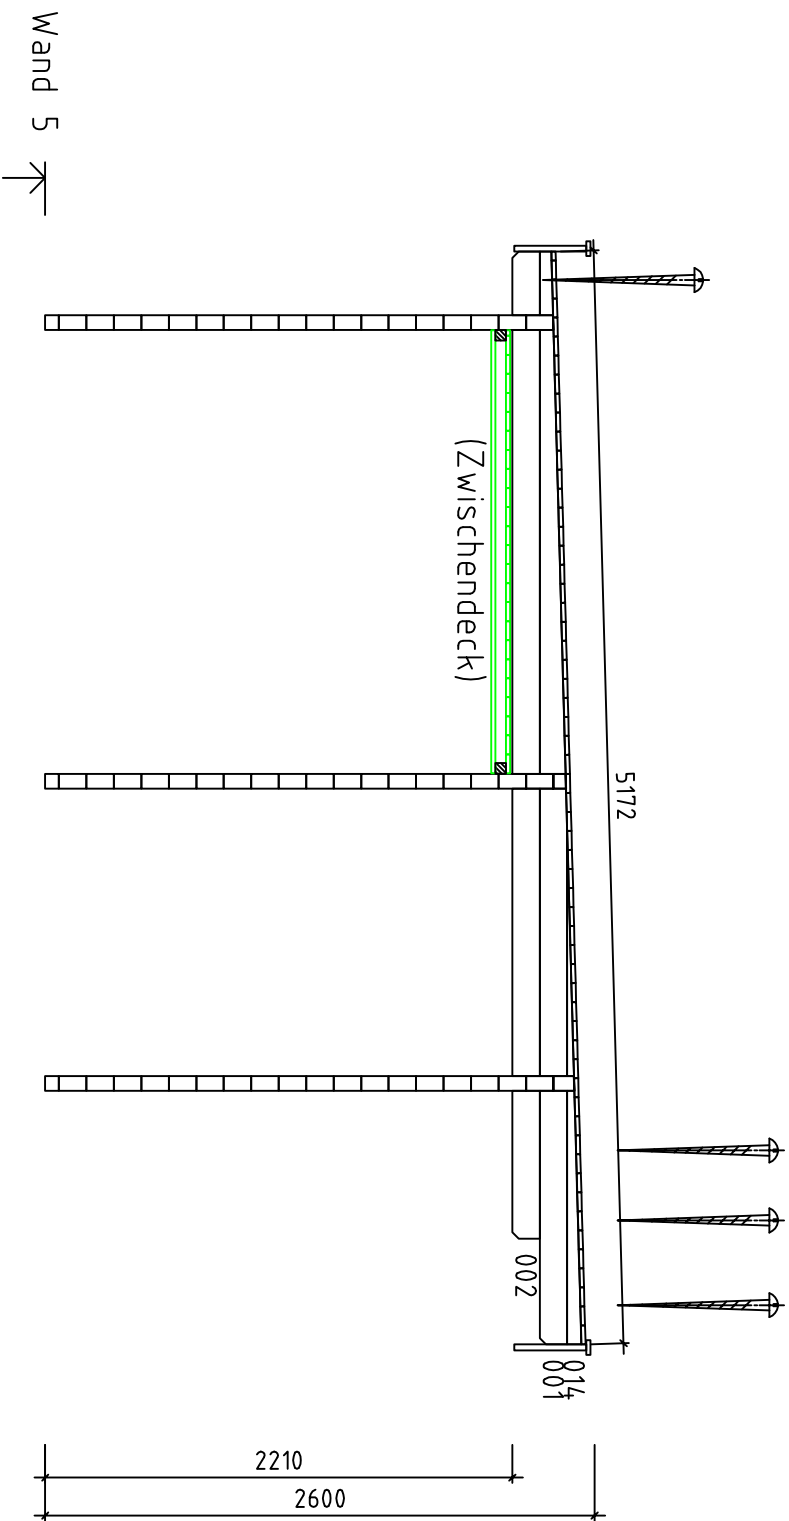

Aussensaunder 2539M/70

AUSSENSAUNA 2539 M / 70

AUSSENSAUNA 2539 M / 70

Schrauben 5x80

Aussensauna 2539 M / 70

Schrauben 5x80

Wand 3 ↗

Aussensauna 2539 M / 70

Schrauben 5x80

Aussensauna 2539 M / 70

Schrauben 5x80

Aussensauna2539 M / 70

Aussensauna 2539 M / 70

DECKE

WAND A

Pos	Aussensauna2539 M /70	ST	F (mm)	L (mm)
001		5	70x130	5170
002		5	70x130	4670
003		2	70x130	3970
004		27	70x130	3870
005		1	70x130	3870
006		2	70x130	2840
007		1	70x98	2840
008		1	70x59	2840
009		1	70x130	2840
010		18	70x130	2440
011		3	70x130	2440
012		1	70x130	2440
013		1	70x65	2440
014		5	70x67	2434
015		4	70x130	2350
016		1	70x130	1270
017		10	70x130	1270
018		1	70x65	1270
019		4	70x130	920
020		27	70x130	870
021		2	70x65	870
022		1	70x130	870
023		19	70x130	370
024		1	70x65	370
025		4	70x130	300

Pos	Aussensauna2539 M /70		ST	F (mm)	L (mm)
AR4	Fundamentbalken		2	68x94	3592
AR3	Fundamentbalken		2	68x94	2094
AR1	Fundamentbalken		1	68x94	2230
AR2	Fundamentbalken		10	44x94	2094
vÖ2	Vöö		2	28x340	5190
vÖ1	Vöö		2	28x340	2896
TR2	Traufenbrett		2	70x20	5268
TR1	Traufenbrett		2	70x20	2938
0203	Fussbodenbretter		24	90x26	2098
0203	Fussbodenbretter		24	90x26	1358
	Dachbretter		58	90x20	2840
	Abdeckleiste			20x40	63m
	Schrauben 5x80		20		
	Gewindestiftt 1		2	2410	
	Gewindestiftt 2		2	2470	
	Gewindestiftt 3		2	2510	