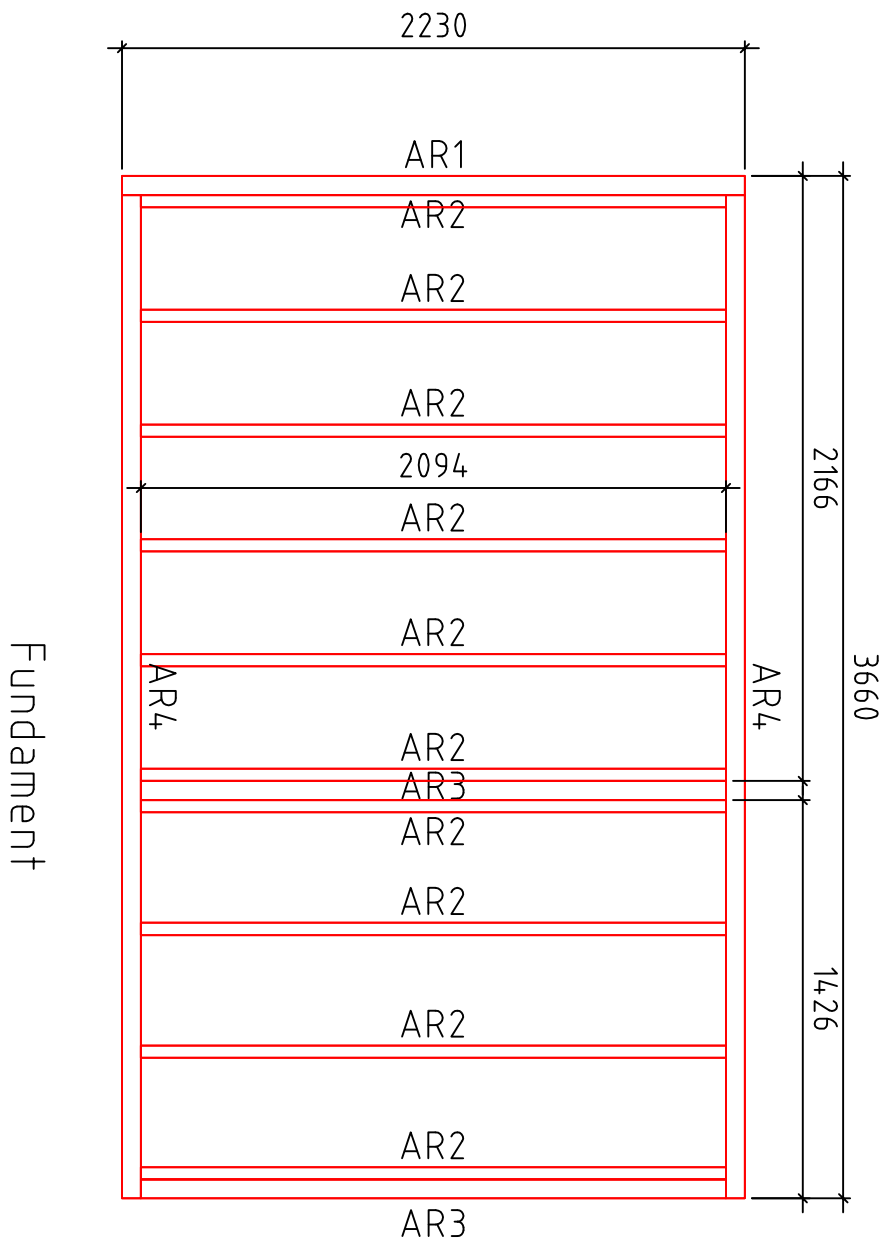

Aussensaunder 2539M/70

AUSSENSAUNA 2539 M / 70

AUSSENSAUNA 2539 M / 70

Schrauben 5x80

Aussensauna 2539 M / 70

Schrauben 5x80

Wand 3 ↗

Aussensauna 2539 M / 70

Schrauben 5x80

Aussensauna 2539 M / 70

Schrauben 5x80

Aussensauna2539 M / 70

Aussensauna 2539 M / 70

DECKE

WAND A

Pos	Aussensauna2539 M /70	ST	F (mm)	L (mm)
001		5	70x130	5170
002		5	70x130	4670
003		2	70x130	3970
004		27	70x130	3870
005		1	70x130	3870
006		2	70x130	2840
007		1	70x98	2840
008		1	70x59	2840
009		1	70x130	2840
010		18	70x130	2440
011		3	70x130	2440
012		1	70x130	2440
013		1	70x65	2440
014		5	70x67	2434
015		4	70x130	2350
016		1	70x130	1270
017		10	70x130	1270
018		1	70x65	1270
019		4	70x130	920
020		27	70x130	870
021		2	70x65	870
022		1	70x130	870
023		19	70x130	370
024		1	70x65	370
025		4	70x130	300

Pos	Aussensauna2539 M /70		ST	F (mm)	L (mm)
AR4	Fundamentbalken		2	68x94	3592
AR3	Fundamentbalken		2	68x94	2094
AR1	Fundamentbalken		1	68x94	2230
AR2	Fundamentbalken		10	44x94	2094
vÖ2	Vöö		2	28x340	5190
vÖ1	Vöö		2	28x340	2896
TR2	Traufenbrett		2	70x20	5268
TR1	Traufenbrett		2	70x20	2938
0203	Fussbodenbretter		24	90x26	2098
0203	Fussbodenbretter		24	90x26	1358
	Dachbretter		58	90x20	2840
	Abdeckleiste			20x40	63m
	Schrauben 5x80		20		
	Gewindestiftt 1		2	2410	
	Gewindestiftt 2		2	2470	
	Gewindestiftt 3		2	2510	