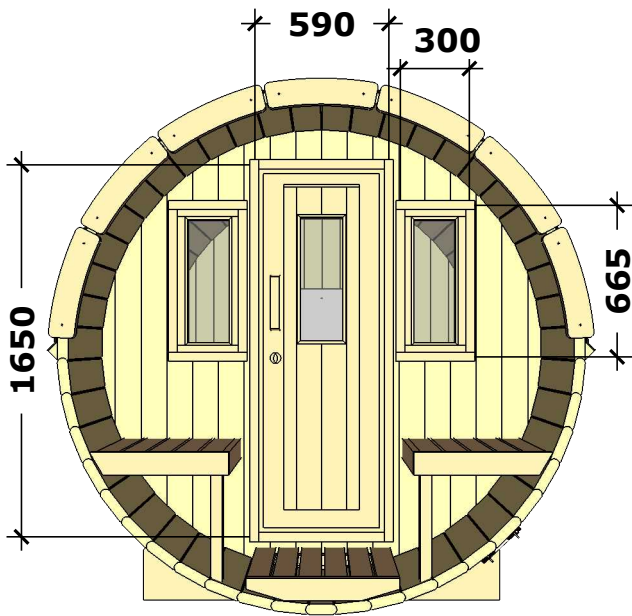

BarrelSauna 250, Ø200

(LxBxH) 255x120x120 cm.

700 kg.  kg