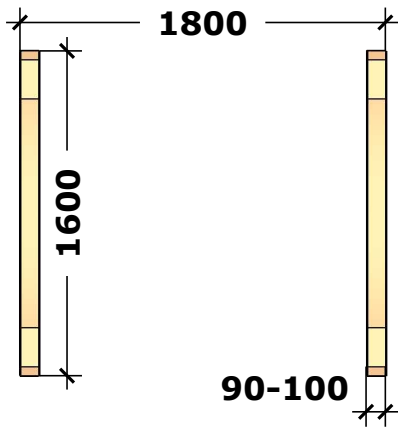

BarrelSauna 250, Ø200

(LxBxH) 255x120x120 cm.

700 kg.  kg