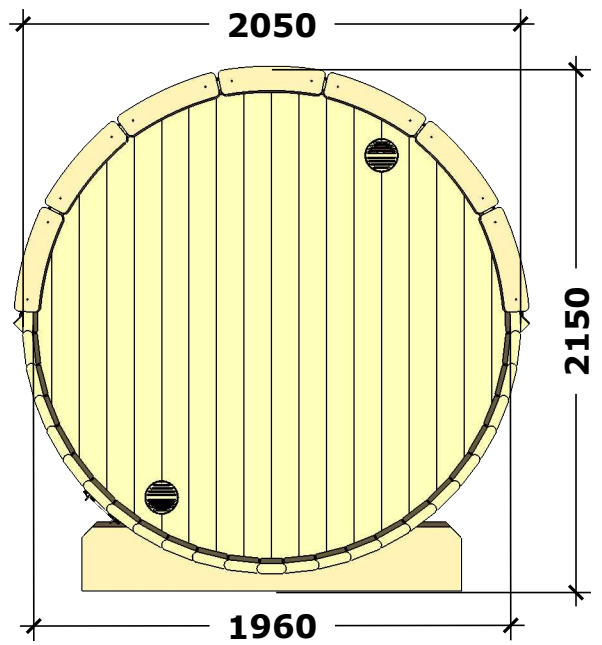

BarrelSauna 250, Ø200

(LxBxH) 255x120x120 cm.

700 kg.  kg