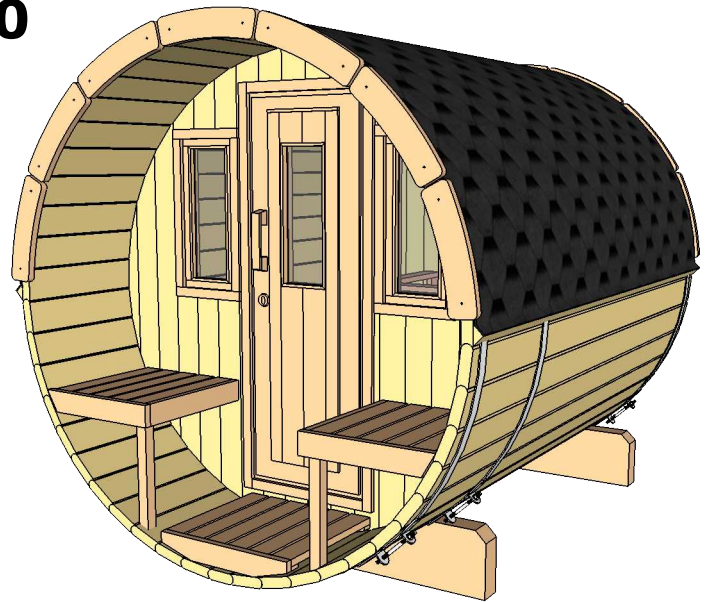

BarrelSauna 250, Ø200

(LxBxH) 255x120x120 cm.

700 kg.  kg