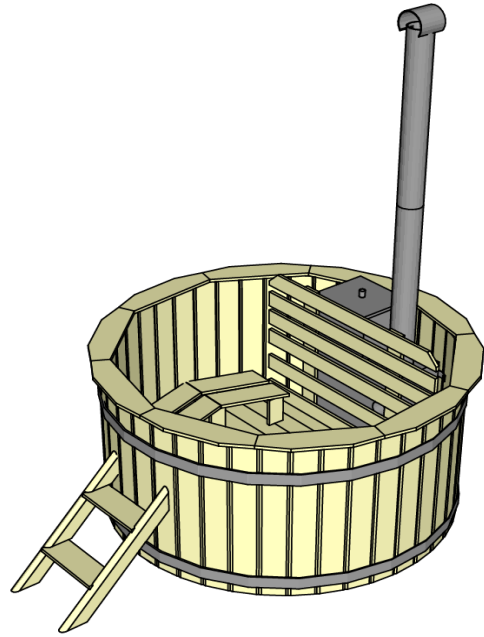

HOT TUBE 200

(LxBxH) 120x210x220 cm.

(LxBxH) 200x80x70 cm.

270 kg.