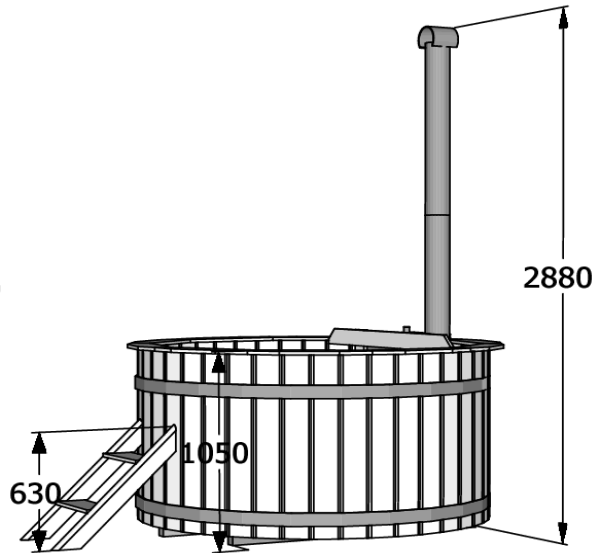

HOT TUBE 200

(LxBxH) 120x210x220 cm.

(LxBxH) 200x80x70 cm.

270 kg.