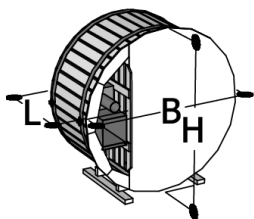

HOT TUBE 200

(LxBxH) 120x210x220 cm.

(LxBxH) 200x80x70 cm.

270 kg.