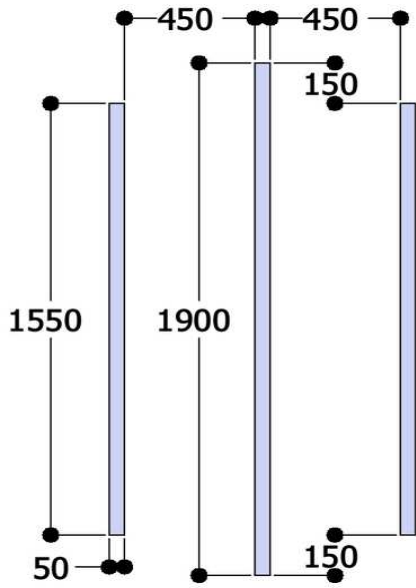

HOT TUBE 200

(LxBxH) 120x210x220 cm.

(LxBxH) 200x80x70 cm.

270 kg.