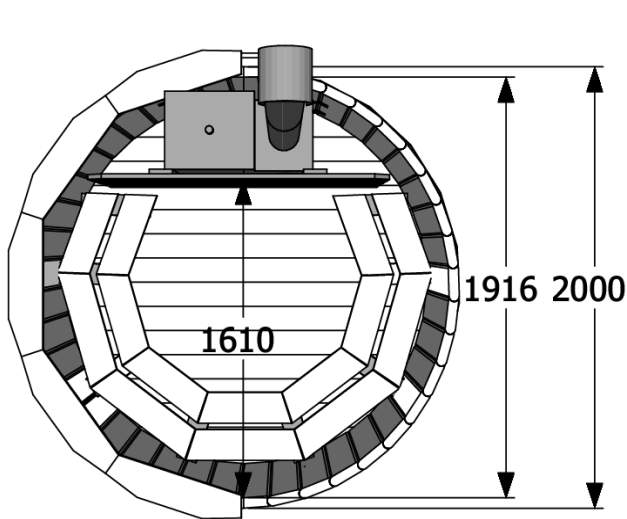

HOT TUBE 200

(LxBxH) 120x210x220 cm.

(LxBxH) 200x80x70 cm.

270 kg.