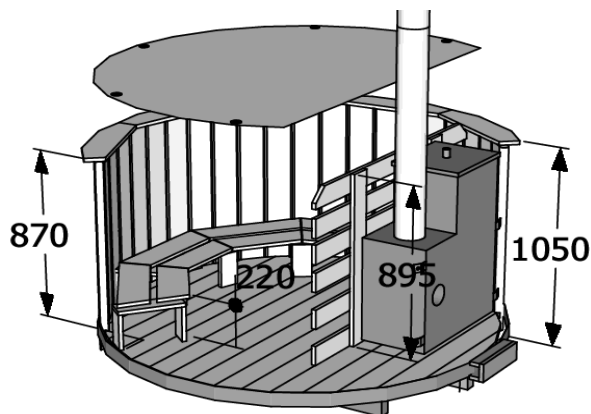

HOT TUBE 200

(LxBxH) 120x210x220 cm.

(LxBxH) 200x80x70 cm.

270 kg.