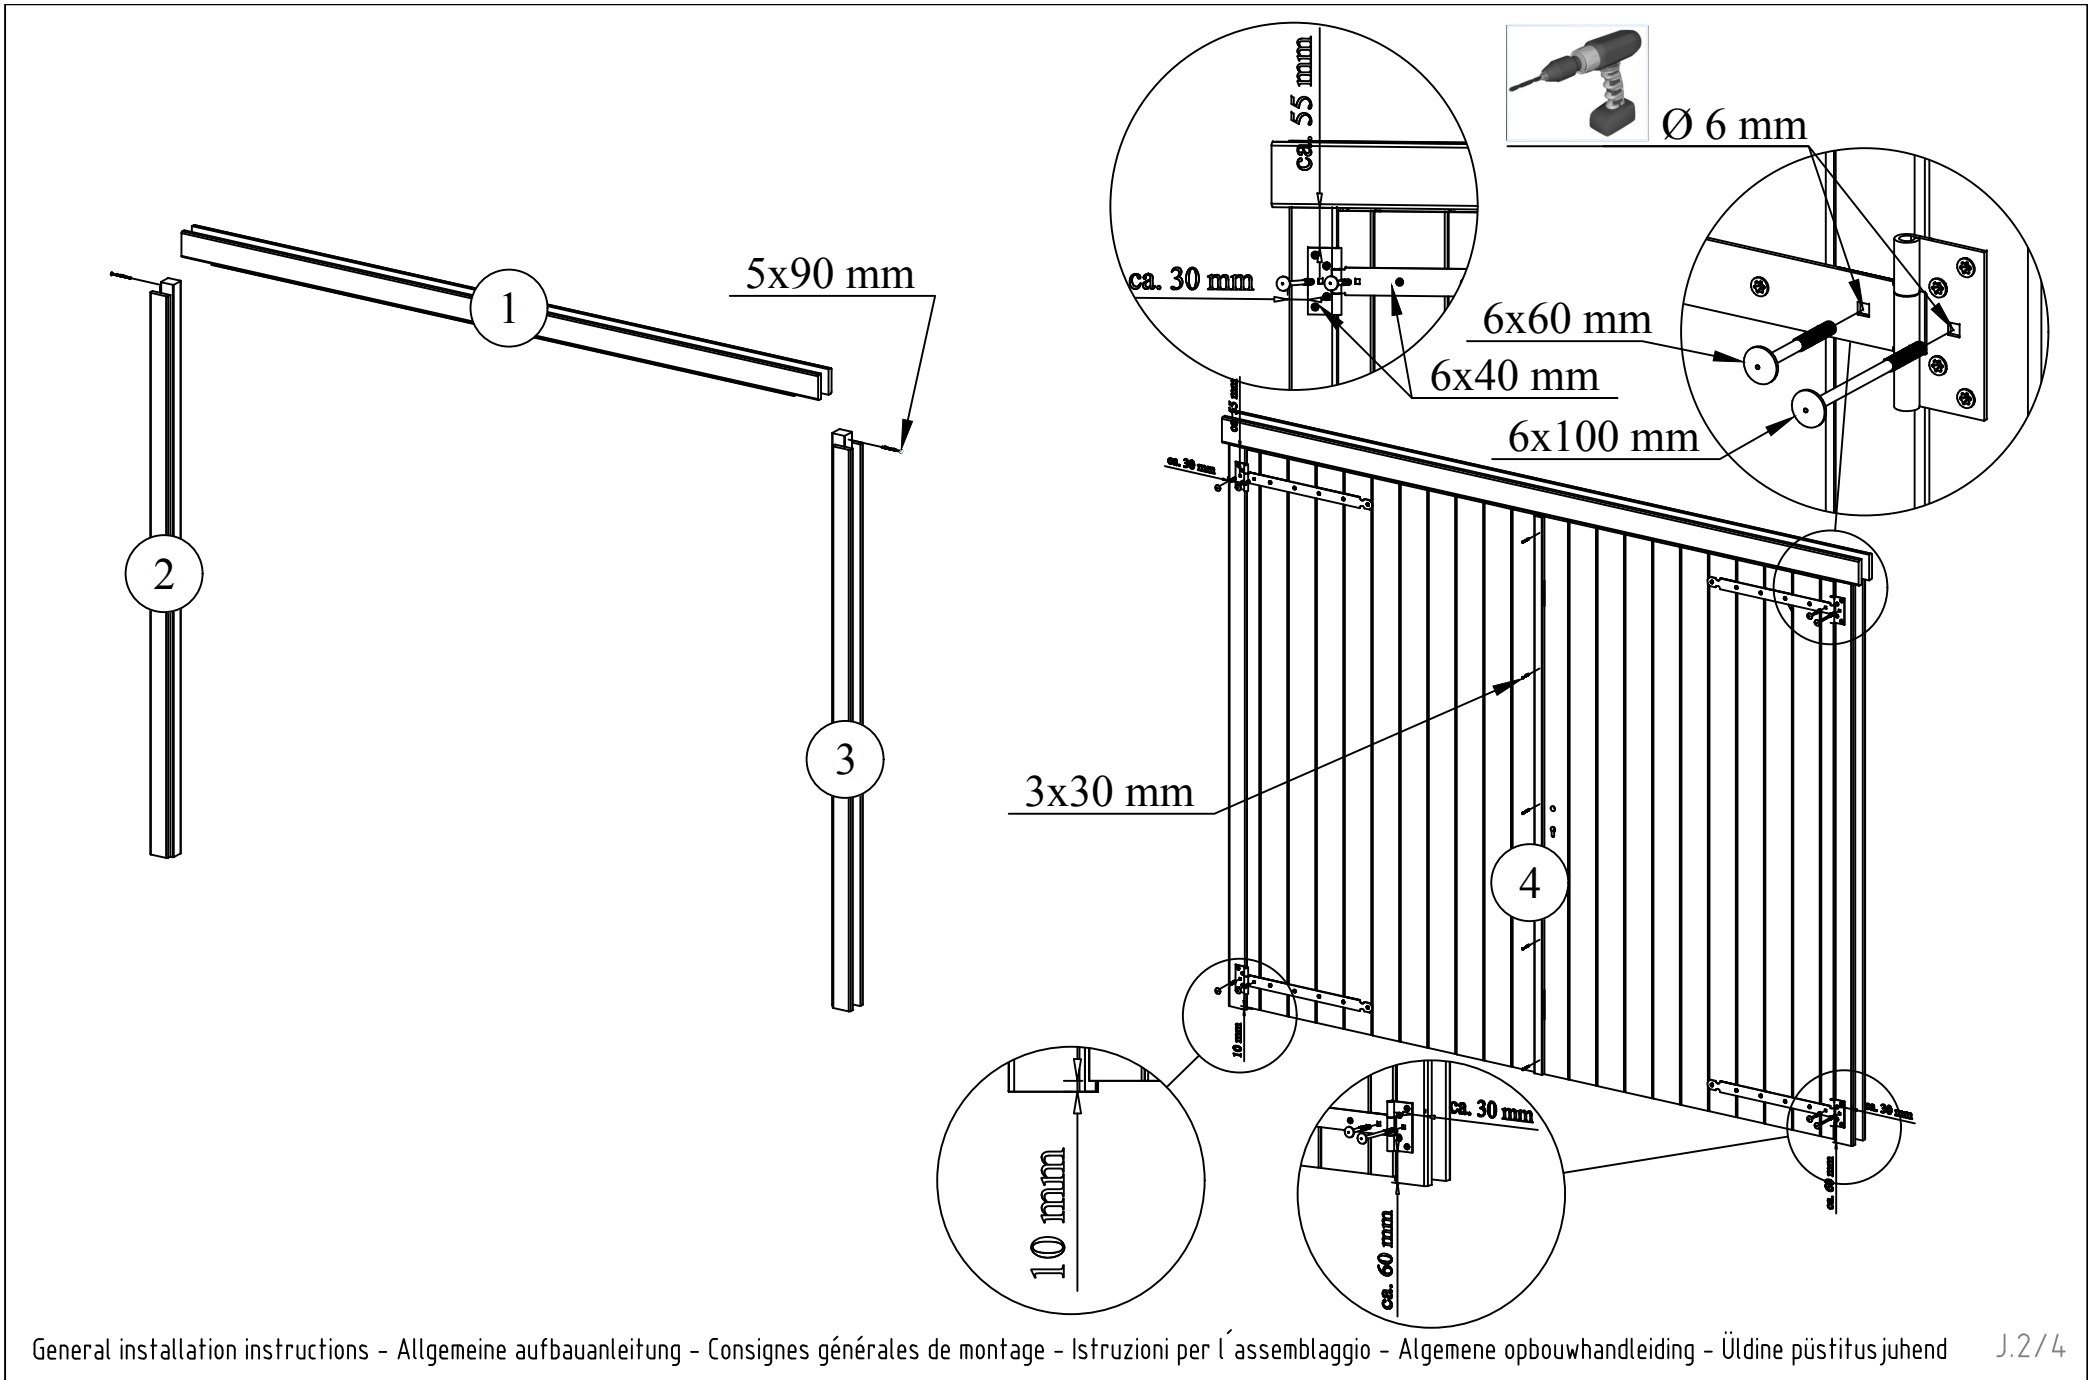

Art. Nr. 447720

1/3

21.06.2018

Pos	21.06.2018	Piece list - Stückliste - Liste des pièces - Elementi - Stuklijst - Tükítabel Art.Nr. 447720	2/3	Q	P (mm)	L (mm)
-----	------------	---	-----	---	-----------	-----------

2290x1970 mm

1	Upper door jamb - Türrahmen oben - Cadre de porte supérieur - Telaio superiore della porta - Bovendorpel - Ukse ülemine leng		1	82x102	2290
2	Left door jamb - Türrahmen links - Cadre de porte gauche - Telaio montante sinistro della porta - Linkerstijl deurframe - Ukse vasak leng		1	82x82	2020
3	Right door jamb - Türrahmen rechts - Cadre de porte droit - Telaio montante destro della porta - Rechterstijl deurframe - Ukse parem leng		1	82x82	2020
4	Connection strip - Deckleiste - Baguette de battement - Profilo verticale della porta - Stulplijst - kokkuvältsiliist		1	13x32	1968

01

03

Ø 10 mm

4x25 mm

02

04

3.5x50 mm