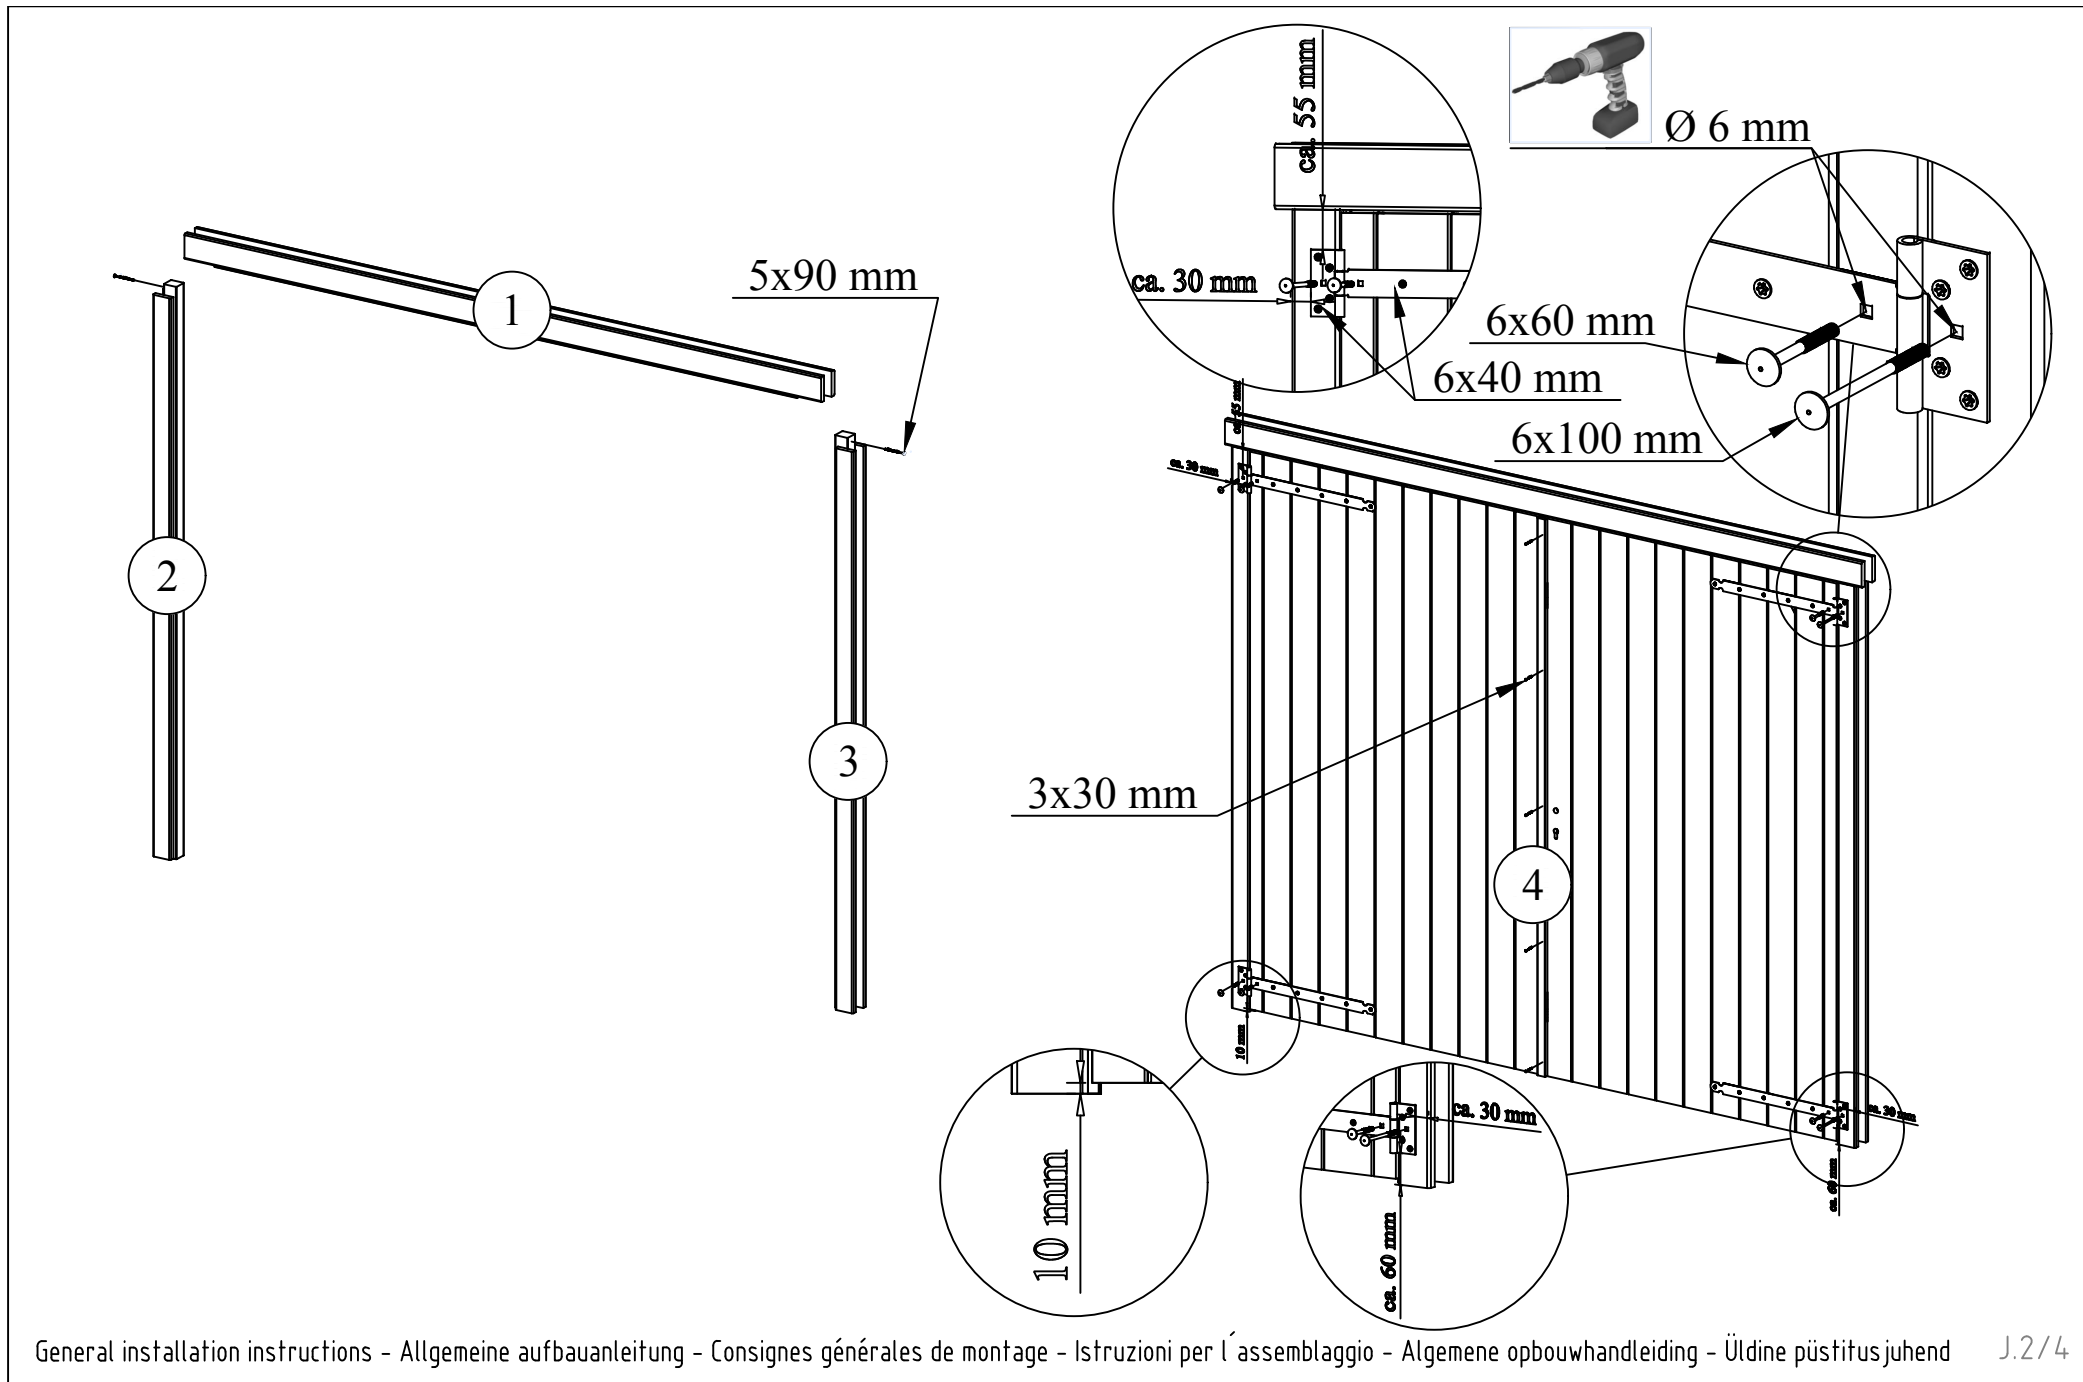

Art. Nr. 447720

1/3

21.06.2018

Pos	21.06.2018	Piece list - Stückliste - Liste des pièces - Elementi - Stuklijst - Tükítabel Art.Nr. 447720	2/3	Q	P (mm)	L (mm)
-----	------------	---	-----	---	-----------	-----------

2290x1970 mm

1	Upper door jamb - Türrahmen oben - Cadre de porte supérieur - Telaio superiore della porta - Bovendorpel - Ukse ülemine leng		1	82x102	2290
2	Left door jamb - Türrahmen links - Cadre de porte gauche - Telaio montante sinistro della porta - Linkerstijl deurframe - Ukse vasak leng		1	82x82	2020
3	Right door jamb - Türrahmen rechts - Cadre de porte droit - Telaio montante destro della porta - Rechterstijl deurframe - Ukse parem leng		1	82x82	2020
4	Connection strip - Deckleiste - Baguette de battement - Profilo verticale della porta - Stulplijst - kokkuvältsiliist		1	13x32	1968

01

03

Ø 10 mm

4x25 mm

02

04

3.5x50 mm