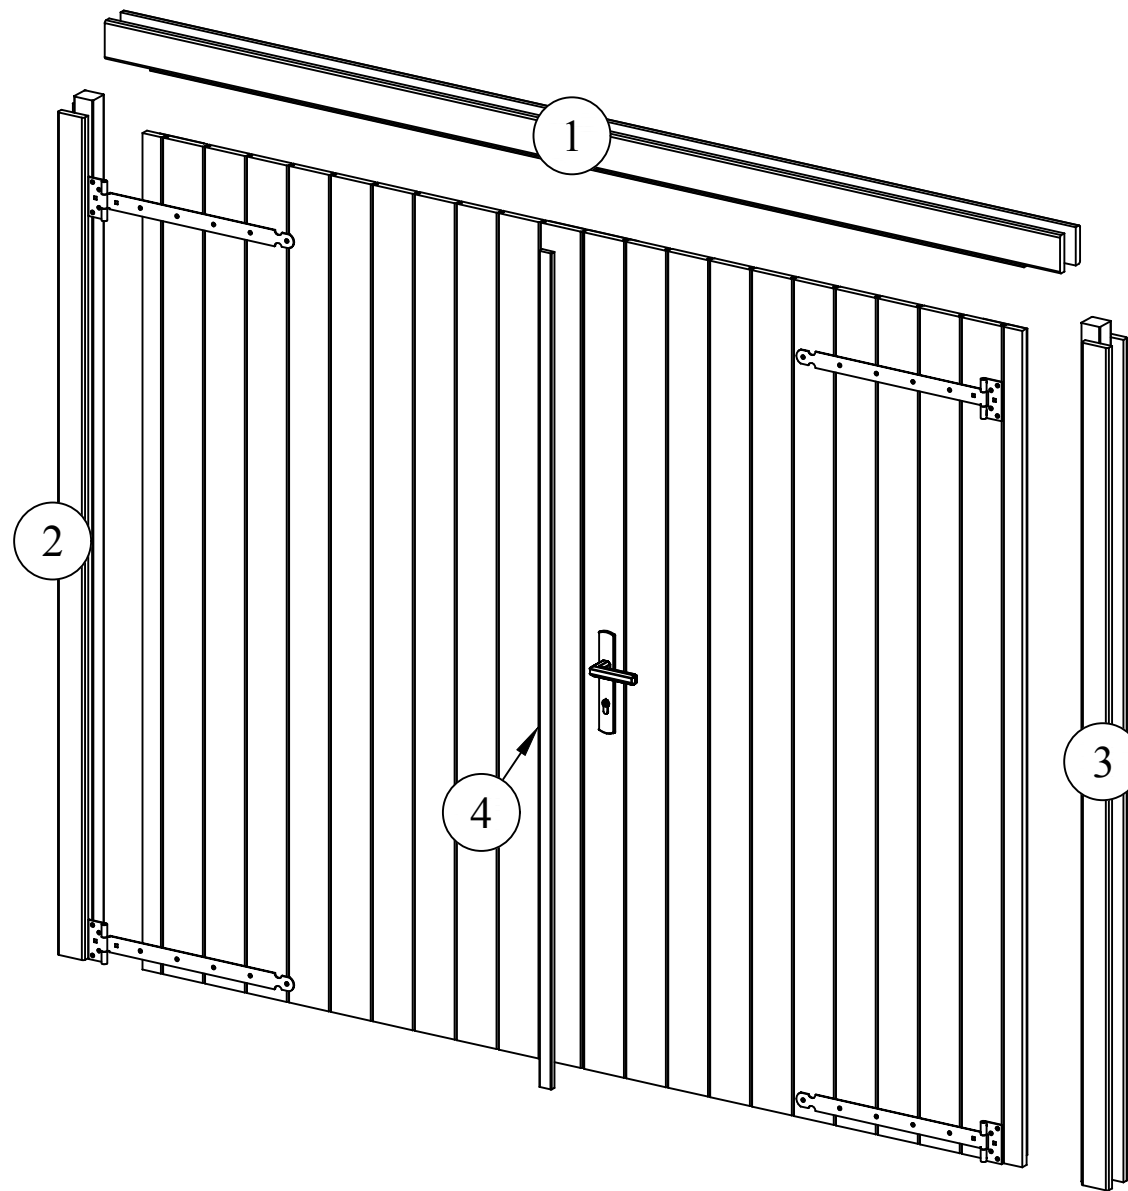

2290x1970 mm

1	Upper door jamb - Türrahmen oben - Cadre de porte supérieur - Telaio superiore della porta - Bovendorpel - Ukse ülemine leng		1	82x102	2290
2	Left door jamb - Türrahmen links - Cadre de porte gauche - Telaio montante sinistro della porta - Linkerstijl deurframe - Ukse vasak leng		1	82x82	2020
3	Right door jamb - Türrahmen rechts - Cadre de porte droit - Telaio montante destro della porta - Rechterstijl deurframe - Ukse parem leng		1	82x82	2020
4	Connection strip - Deckleiste - Baguette de battement - Profilo verticale della porta - Stulplijst - kokkuvältsiliist		1	13x32	1968

01

03

Ø 10 mm

4x25 mm

02

04

3.5x50 mm