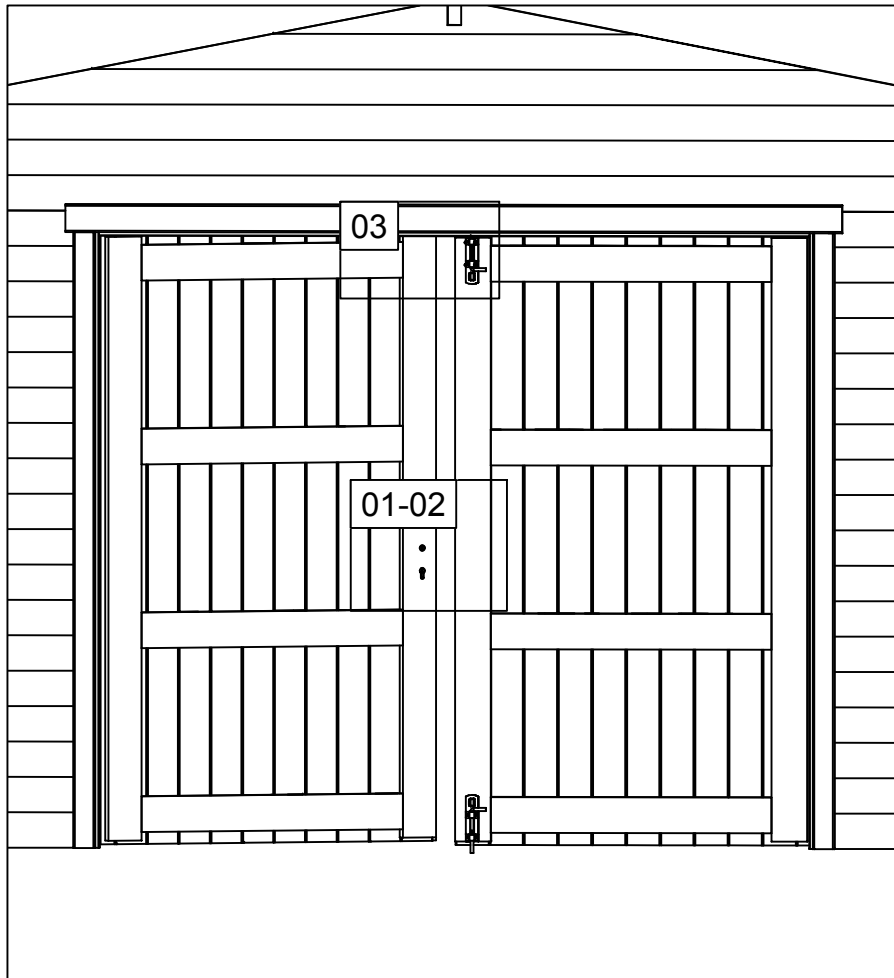

2290x1970 mm

1	Upper door jamb - Türrahmen oben - Cadre de porte supérieur - Telaio superiore della porta - Bovendorpel - Ukse ülemine leng		1	82x102	2290
2	Left door jamb - Türrahmen links - Cadre de porte gauche - Telaio montante sinistro della porta - Linkerstijl deurframe - Ukse vasak leng		1	82x82	2020
3	Right door jamb - Türrahmen rechts - Cadre de porte droit - Telaio montante destro della porta - Rechterstijl deurframe - Ukse parem leng		1	82x82	2020
4	Connection strip - Deckleiste - Baguette de battement - Profilo verticale della porta - Stulplijst - kokkuvältsiliist		1	13x32	1968

01

03

Ø 10 mm

4x25 mm

02

04

3.5x50 mm