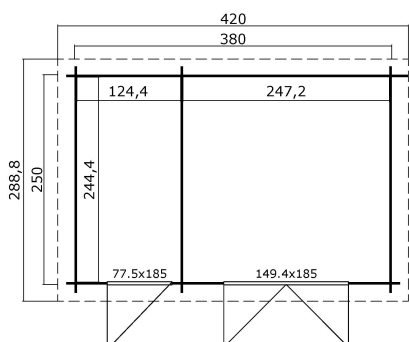

28
mm

2

5

VERPAKKING: 1 PALLET(S)

440 x 118 x 58 cm
713 kg

EAN 4743329200879

AFMETINGEN

Vloeroppervlak	9.15 m ²
Dak afmetingen	2.89 x 4.20 m
m ³ inhoud	≈ 19.3 m ³
Wandhoogte	≈ 2.00 m
Nokhoogte	≈ 2.22 m
Vooroverstek	≈ 20 cm

RAMEN & DEUREN

1 x Dubbele deur (XGA+28*)	149.4 x 185.0 cm
1 x Enkele deur (TA+28*)	77.5 x 185.0 cm

*XGA+28: Action met plexiglas en 28mm frame

*TA+28: Action met volledig hout en 28mm frame

DAK & VLOER

Dakplanken	15x90 mm
Vloerdelen	15x90 mm
Dakoppervlakte	12.18 m ²
Graden dak	≈ 5.3 °
Geïmpregneerde onderbalken	45x45 mm