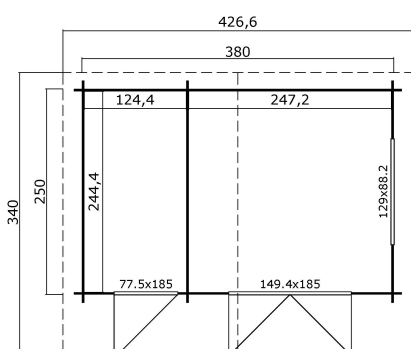

28
mm

2

6

VERPAKKING: 1 PALLET(S)

440 x 118 x 61 cm
750 kg

EAN 4743329200893

AFMETINGEN

Vloeroppervlak	9.15 m ²
Dak afmetingen	4.27 x 3.40 m
m ³ inhoud	≈ 20.6 m ³
Wandhoogte	≈ 1.94 m
Nokhoogte	≈ 2.56 m
Vooroverstek	≈ 70 cm

RAMEN & DEUREN

1 x Dubbele deur (SGA+28*)	149.4 x 185.0 cm
1 x Enkele deur (TA+28*)	77.5 x 185.0 cm
1 x Dubbel raam binnendraaiend (SGA*)	129.0 x 88.2 cm

*SGA: Action enkel glas

*SGA+28: Action enkel glas met 28mm frame

*TA+28: Action met volledig hout en 28mm frame

DAK & VLOER

Dakplanken	15x90 mm
Vloerdelen	15x90 mm
Dakoppervlakte	15.30 m ²
Graden dak	≈ 19 °
Geïmpregneerde onderbalken	45x45 mm

* Optioneel dakbedekking beschikbaar