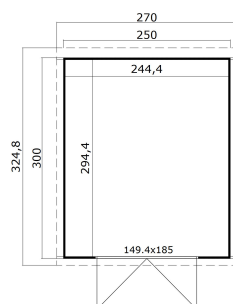

28
mm

1

4

VERPAKKING: 1 PALLET(S)

330 x 118 x 44 cm
432 kg

EAN 4743329219123

AFMETINGEN

Vloeroppervlak	7.20 m ²
Dak afmetingen	3.25 x 2.70 m
m ³ inhoud	≈ 14.76 m ³
Wandhoogte	≈ 2.00 m
Nokhoogte	≈ 2.11 m
Vooroverstek	≈ 10 cm

RAMEN & DEUREN

1 x Dubbele deur (MGA+28*)	149.4 x 185.0 cm
----------------------------	------------------

*MGA+28: Action opaal glas met 28mm frame

DAK & VLOER

Dakplanken	15x90 mm
Dakoppervlakte	8.78 m ²
Graden dak	≈ 2.2 °