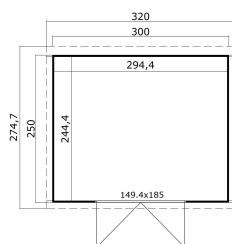

28
mm

1

4

VERPAKKING: 1 PALLET(S)

330 x 118 x 44 cm
433 kg

EAN 4743329219130

AFMETINGEN

Vloeroppervlak	7.20 m ²
Dak afmetingen	2.75 x 3.20 m
m ³ inhoud	≈ 14.76 m ³
Wandhoogte	≈ 2.00 m
Nokhoogte	≈ 2.11 m
Vooroverstek	≈ 10 cm

RAMEN & DEUREN

1 x Dubbele deur (MGA+28*)	149.4 x 185.0 cm
----------------------------	------------------

*MGA+28: Action opaal glas met 28mm frame

DAK & VLOER

Dakplanken	15x90 mm
Dakoppervlakte	8.80 m ²
Graden dak	≈ 2.6 °