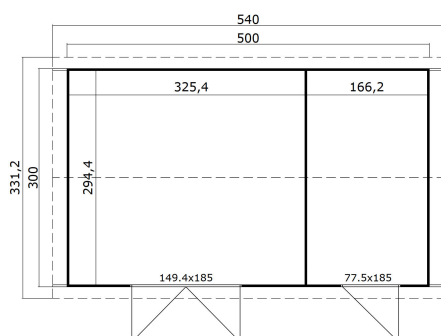

28
mm

2

8

VERPAKKING: 1 PALLET(S)

560 x 118 x 58 cm
979 kg

EAN 4743329219154

AFMETINGEN

Vloeroppervlak	14.56 m ²
Dak afmetingen	3.31 x 5.40 m
m ³ inhoud	≈ 33.6 m ³
Wandhoogte	≈ 2.11 m
Nokhoogte	≈ 2.51 m
Vooroverstek	≈ 20 cm

RAMEN & DEUREN

1 x Dubbele deur (TA+28*)	149.4 x 185.0 cm
1 x Enkele deur (TA+28*)	77.5 x 185.0 cm

*TA+28: Action met volledig hout en 28mm frame

DAK & VLOER

Dakplanken	15x90 mm
Vloerdelen	15x90 mm
Dakoppervlakte	18.36 m ²
Graden dak	≈ 13 °
Geïmpregneerde onderbalken	45x45 mm