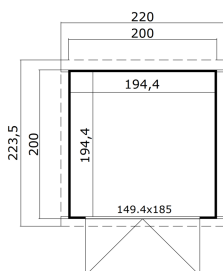

28  
mm

1

0

VERPAKKING: 1 PALLET(S)

230 x 118 x 50 cm  
350 kg

EAN 4743329235260

## AFMETINGEN

Vloeroppervlak	3.78 m <sup>2</sup>
Dak afmetingen	2.20 x 2.24 m
m <sup>3</sup> inhoud	≈ 8.83 m <sup>3</sup>
Wandhoogte	≈ 2.22 m
Nokhoogte	≈ 2.45 m
Vooroverstek	≈ 10 cm

## RAMEN &amp; DEUREN

1 x Dubbele deur (TA+28*)	149.4 x 185.0 cm
1 x Dubbel raam vast (XGA*)	194.4 x 34.0 cm

\*XGA: Action plexiglas

\*TA+28: Action met volledig hout en 28mm frame

## DAK &amp; VLOER

Dakplanken	15x90 mm
Dakoppervlakte	5.10 m <sup>2</sup>
Graden dak	≈ 6.6 °

\* Optioneel dakbedekking beschikbaar