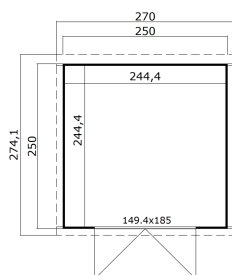

28
mm

1

0

**VERPAKKING: 1 PALLET(S)**280 x 118 x 47 cm
400 kg

EAN 4743329235369

AFMETINGEN

Vloeroppervlak	5.97 m ²
Dak afmetingen	2.70 x 2.74 m
m ³ inhoud	≈ 13.96 m ³
Wandhoogte	≈ 2.22 m
Nokhoogte	≈ 2.45 m
Vooroverstek	≈ 10 cm

RAMEN & DEUREN

1 x Dubbele deur (TA+28*)	149.4 x 185.0 cm
1 x Dubbel raam vast (XGA*)	244.5 x 34.0 cm

*XGA: Action plexiglas

*TA+28: Action met volledig hout en 28mm frame

DAK & VLOER

Dakplanken	15x90 mm
Dakoppervlakte	7.40 m ²
Graden dak	≈ 6.6 °