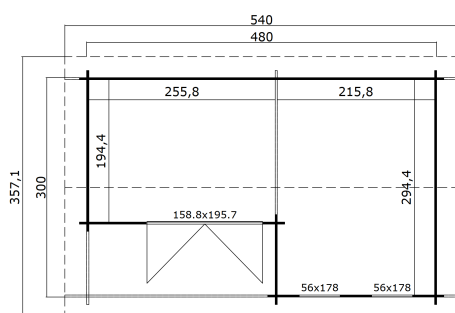

28  
mm

3

7

5  
YEARS

VERPAKKING: 1 PALLET(S)

630 x 118 x 59 cm  
1180 kg

EAN 4743329236540

## AFMETINGEN

Vloeroppervlak	13.97 m <sup>2</sup>
Dak afmetingen	5.40 x 3.57 m
m <sup>3</sup> inhoud	≈ 32.24 m <sup>3</sup>
Wandhoogte	≈ 2.11 m
Nokhoogte	≈ 2.51 m
Vooroverstek	≈ 29 cm

## RAMEN &amp; DEUREN

1 x Dubbele deur (SGC*)	158.8 x 195.7 cm
1 x Enkel raam binnendraaiend (SGC*)	56.0 x 178.0 cm
1 x Enkel raam binnendraaiend (SGC*)	56.0 x 178.0 cm

\*SGC: Classic enkel glas

## DAK &amp; VLOER

Dakplanken	18x90 mm
Vloerdelen	18x90 mm
Dakoppervlakte	19.98 m <sup>2</sup>
Graden dak	≈ 15.2 °
Geïmpregneerde onderbalken	45x45 mm

\* Optioneel dakbedekking beschikbaar