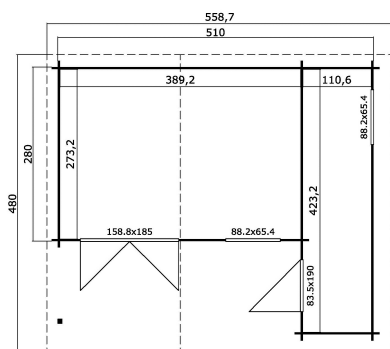

34
mm

3

11

UNDER
2,5
metres

VERPAKKING: 1 PALLET(S)

570 x 118 x 70 cm
1278 kg

EAN 4743329237646

AFMETINGEN

Vloeroppervlak	21.30 m ²
Dak afmetingen	5.59 x 4.80 m
m ³ inhoud	≈ 45.52 m ³
Wandhoogte	≈ 1.82 m
Nokhoogte	≈ 2.45 m
Vooroverstek	≈ 30 cm

RAMEN & DEUREN

1 x Dubbele deur (SGC*)	158.8 x 185.0 cm
1 x Enkele deur (SGC*)	83.5 x 190.0 cm
2 x Enkel raam binnendraaiend (SGC*)	88.2 x 65.4 cm

*SGC: Classic enkel glas

DAK & VLOER

Dakplanken	18x90 mm
Vloerdelen	18x90 mm
Dakoppervlakte	27.36 m ²
Graden dak	≈ 11.4 °
Geïmpregneerde onderbalken	45x45 mm

* Optioneel dakbedekking beschikbaar