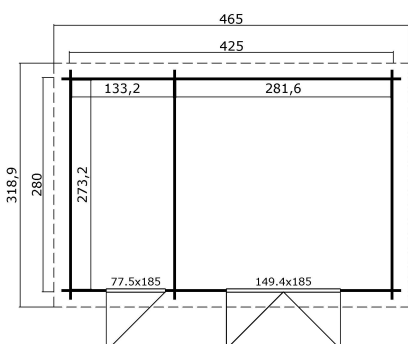

34
mm

2

6

VERPAKKING: 1 PALLET(S)

630 x 118 x 48 cm
976 kg

EAN 4743329200886

AFMETINGEN

Vloeroppervlak	11.43 m ²
Dak afmetingen	3.19 x 4.65 m
m ³ inhoud	≈ 24.1 m ³
Wandhoogte	≈ 2.00 m
Nokhoogte	≈ 2.22 m
Vooroverstek	≈ 20 cm

RAMEN & DEUREN

1 x Dubbele deur (XGA+28*)	149.4 x 185.0 cm
1 x Enkele deur (TA+28*)	77.5 x 185.0 cm

*XGA+28: Action met plexiglas en 28mm frame

*TA+28: Action met volledig hout en 28mm frame

DAK & VLOER

Dakplanken	15x90 mm
Vloerdelen	15x90 mm
Dakoppervlakte	14.88 m ²
Graden dak	≈ 5.3 °
Geïmpregneerde onderbalken	45x45 mm