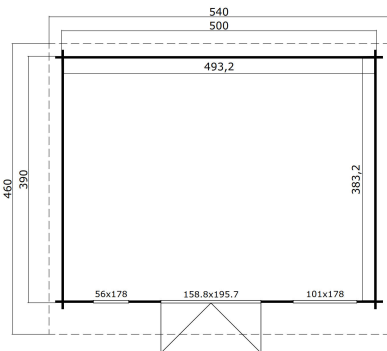

34
mm

2

0

VERPAKKING: 1 PALLET(S)

630 x 118 x 64 cm
1365 kg

EAN 4743329224646

AFMETINGEN

Vloeroppervlak	18.90 m ²
Dak afmetingen	4.30 x 5.70 m
m ³ inhoud	≈ 42.55 m ³
Wandhoogte	≈ 2.11 m
Nokhoogte	≈ 2.39 m
Vooroverstek	≈ 50 cm

RAMEN & DEUREN

1 x Dubbele deur (DGP+*)	158.8 x 195.7 cm
1 x Enkel raam binnendraaiend (DGP+*)	56.0 x 178.0 cm
1 x Dubbel raam vast (DGP+*)	101.0 x 178.0 cm

*DGP+: Premium plus dubbel glas

DAK & VLOER

Dakplanken	18x90 mm
Vloerdelen	18x90 mm
Dakoppervlakte	25.30 m ²
Graden dak	≈ 3.4 °
Geïmpregneerde onderbalken	45x70 mm