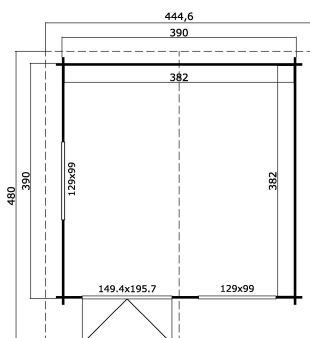

40
mm

2

9

★ ★ ★
GUARANTEE
5
YEARS

VERPAKKING: 1 PALLET(S)

630 x 118 x 63 cm
1133 kg

EAN 4742913010917

AFMETINGEN

Vloeroppervlak	14.59 m ²
Dak afmetingen	4.45 x 4.80 m
m ³ inhoud	≈ 33.69 m ³
Wandhoogte	≈ 2.05 m
Nokhoogte	≈ 2.56 m
Vooroverstek	≈ 70 cm

RAMEN & DEUREN

1 x Dubbele deur (SGC*)	149.4 x 195.7 cm
2 x Dubbel raam binnendraaiend (SGC*)	129.0 x 99.0 cm

*SGC: Classic enkel glas

DAK & VLOER

Dakplanken	18x90 mm
Vloerdelen	18x90 mm
Dakoppervlakte	22.08 m ²
Graden dak	≈ 14.9 °
Geïmpregneerde onderbalken	70x45 mm

* Optioneel dakbedekking beschikbaar