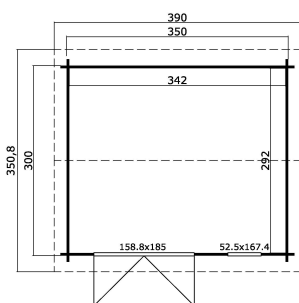

40
mm

2

6

UNDER
2,5
metres

VERPAKKING: 1 PALLET(S)

440 x 118 x 66 cm
896 kg

EAN 4742913016025

AFMETINGEN

Vloeroppervlak	9.99 m ²
Dak afmetingen	3.51 x 3.90 m
m ³ inhoud	≈ 22.77 m ³
Wandhoogte	≈ 2.11 m
Nokhoogte	≈ 2.45 m
Vooroverstek	≈ 20 cm

RAMEN & DEUREN

1 x Dubbele deur (DGP+*)	158.8 x 185.0 cm
1 x Enkel raam binnendraaiend (DGP+*)	52.5 x 167.4 cm

*DGP+: Premium plus dubbel glas

DAK & VLOER

Dakplanken	18x90 mm
Vloerdelen	18x90 mm
Dakoppervlakte	14.04 m ²
Graden dak	≈ 13 °
Geïmpregneerde onderbalken	70x45 mm

* Optioneel dakbedekking beschikbaar