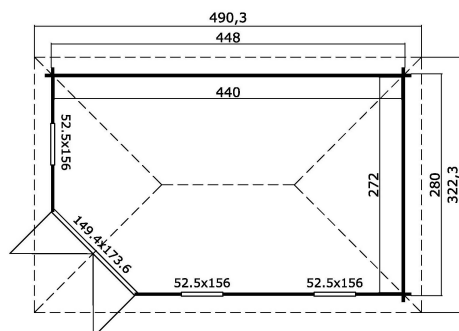

40
mm

2

8

VERPAKKING: 1 PALLET(S)

630 x 118 x 60 cm
1000 kg

EAN 4742913010429

AFMETINGEN

Vloeroppervlak	11.40 m ²
Dak afmetingen	3.22 x 4.90 m
m ³ inhoud	≈ 26.0 m ³
Wandhoogte	≈ 2.05 m
Nokhoogte	≈ 2.46 m
Vooroverstek	≈ 21 cm

RAMEN & DEUREN

1 x Dubbele deur (DGP+*)	149.4 x 173.6 cm
1 x Enkel raam binnendraaiend (DGP+*)	52.5 x 156.0 cm
2 x Enkel raam binnendraaiend (DGP+*)	52.5 x 156.0 cm

*DGP+: Premium plus dubbel glas

DAK & VLOER

Dakplanken	18x90 mm
Vloerdelen	18x90 mm
Dakoppervlakte	16.35 m ²
Graden dak	≈ 15 °
Geïmpregneerde onderbalken	45x45 mm

* Optioneel dakbedekking beschikbaar