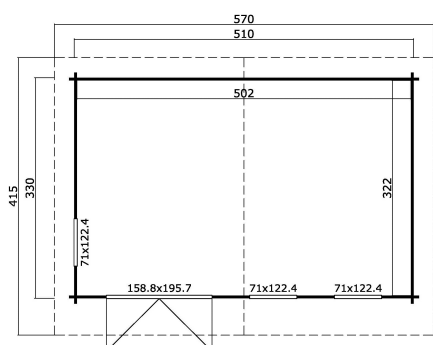

40
mm

3

10

UNDER
2,5
metres

VERPAKKING: 1 PALLET(S)

630 x 118 x 60 cm
1221 kg

EAN 4742913017978

AFMETINGEN

Vloeroppervlak	16.16 m ²
Dak afmetingen	4.15 x 5.70 m
m ³ inhoud	≈ 35.01 m ³
Wandhoogte	≈ 2.11 m
Nokhoogte	≈ 2.22 m
Vooroverstek	≈ 30 cm

RAMEN & DEUREN

1 x Dubbele deur (DGP+*)	158.8 x 195.7 cm
2 x Enkel raam binnendraaiend (DGP+*)	71.0 x 122.4 cm
1 x Enkel raam binnendraaiend (DGP+*)	71.0 x 122.4 cm

*DGP+: Premium plus dubbel glas

DAK & VLOER

Dakplanken	18x90 mm
Vloerdelen	18x90 mm
Dakoppervlakte	23.79 m ²
Graden dak	≈ 2 °
Geïmpregneerde onderbalken	70x45 mm

* Optioneel dakbedekking beschikbaar