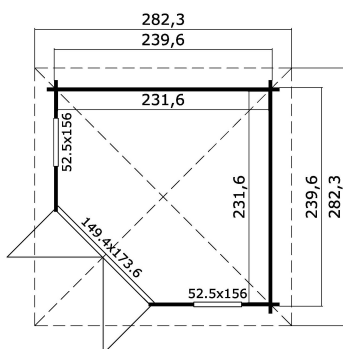

40  
mm

1

5

VERPAKKING: 1 PALLET(S)

330 x 118 x 68 cm  
623 kg

EAN 4742913019408

## AFMETINGEN

Vloeroppervlakte	4.80 m <sup>2</sup>
Dak afmetingen	2.82 x 2.82 m
m <sup>3</sup> inhoud	≈ 10.7 m <sup>3</sup>
Wandhoogte	≈ 2.05 m
Nokhoogte	≈ 2.41 m
Vooroverstek	≈ 21 cm

## RAMEN &amp; DEUREN

1 x Dubbele deur (DGP+*)	149.4 x 173.6 cm
1 x Enkel raam binnendraaiend (DGP+*)	52.5 x 156.0 cm
1 x Enkel raam binnendraaiend (DGP+*)	52.5 x 156.0 cm

\*DGP+: Premium plus dubbel glas

## DAK &amp; VLOER

Dakplanken	18x90 mm
Vloerdelen	18x90 mm
Dakoppervlakte	8.25 m <sup>2</sup>
Graden dak	≈ 15 °
Geïmpregneerde onderbalken	45x45 mm

\* Optioneel dakbedekking beschikbaar