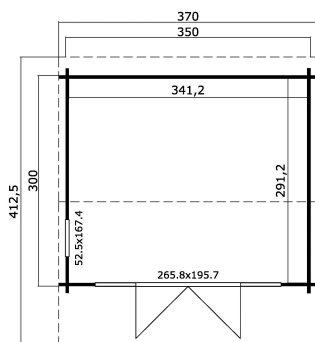

44
mm

2

6

VERPAKKING: 1 PALLET(S)

441 x 118 x 75 cm
991 kg

EAN 4742913012140

AFMETINGEN

Vloeroppervlak	9.94 m ²
Dak afmetingen	4.12 x 3.70 m
m ³ inhoud	≈ 23.22 m ³
Wandhoogte	≈ 2.22 m
Nokhoogte	≈ 2.45 m
Vooroverstek	≈ 10 cm

RAMEN & DEUREN

1 x Dubbele deur met ramen (DGP+*)	265.8 x 195.7 cm
1 x Enkel raam buitendraaiend (DGP+*)	52.5 x 167.4 cm

*DGP+: Premium plus dubbel glas

DAK & VLOER

Dakplanken	18x90 mm
Vloerdelen	18x90 mm
Dakoppervlakte	15.54 m ²
Graden dak	≈ 10.8 °
Geïmpregneerde onderbalken	70x45 mm