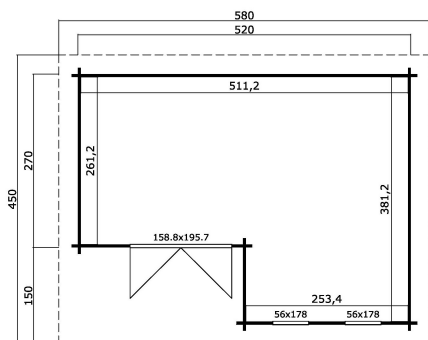

44  
mm

3

10

VERPAKKING: 1 PALLET(S)

630 x 118 x 80 cm  
1672 kg

EAN 4742913013802

## AFMETINGEN

Vloeroppervlak	19.49 m <sup>2</sup>
Dak afmetingen	4.50 x 5.80 m
m <sup>3</sup> inhoud	≈ 44.43 m <sup>3</sup>
Wandhoogte	≈ 2.22 m
Nokhoogte	≈ 2.34 m
Vooroverstek	≈ 30 cm

## RAMEN &amp; DEUREN

1 x Dubbele deur (DGP+*)	158.8 x 195.7 cm
1 x Enkel raam binnendraaiend (DGP+*)	56.0 x 178.0 cm
1 x Enkel raam binnendraaiend (DGP+*)	56.0 x 178.0 cm

\*DGP+: Premium plus dubbel glas

## DAK &amp; VLOER

Dakplanken	18x90 mm
Vloerdelen	18x90 mm
Dakoppervlakte	26.13 m <sup>2</sup>
Graden dak	≈ 1.7 °
Geïmpregneerde onderbalken	45x45 mm

\* Optioneel dakbedekking beschikbaar