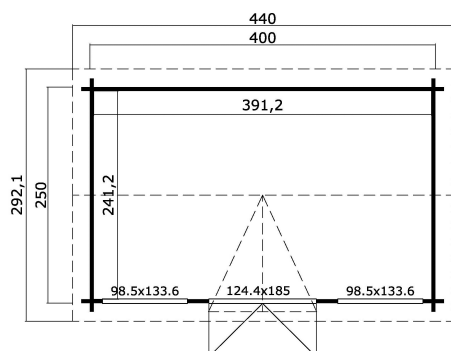

44
mm

2

7

VERPAKKING: 1 PALLET(S)

440 x 118 x 66 cm
927 kg

EAN 4742913014342

AFMETINGEN

Vloeroppervlak	9.44 m ²
Dak afmetingen	2.92 x 4.40 m
m ³ inhoud	≈ 20.71 m ³
Wandhoogte	≈ 2.00 m
Nokhoogte	≈ 2.39 m
Vooroverstek	≈ 20 cm

RAMEN & DEUREN

1 x Dubbele deur (DGP+A+*)	124.4 x 185.0 cm
1 x Dubbel raam binnendraaiend (DGP+A+*)	98.5 x 133.6 cm
1 x Dubbel raam binnendraaiend (DGP+A+*)	98.5 x 133.6 cm

*DGP+A+: Premium plus dubbel glas met bogen

*DGP+A: Premium dubbel glas met bogen

DAK & VLOER

Dakplanken	18x90 mm
Vloerdelen	18x90 mm
Dakoppervlakte	14.24 m ²
Graden dak	≈ 13/24.4 °
Geïmpregneerde onderbalken	70x45 mm

* Optioneel dakbedekking beschikbaar