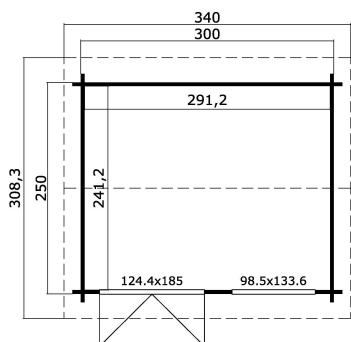

-  44 mm
-  1
-  5
-  **5 YEARS**

VERPAKKING: 1 PALLET(S)

 440 x 118 x 65 cm
798 kg

EAN 4742913014403

AFMETINGEN

Vloeroppervlak	7.02 m ²
Dak afmetingen	3.08 x 3.40 m
m ³ inhoud	≈ 16.01 m ³
Wandhoogte	≈ 2.11 m
Nokhoogte	≈ 2.45 m
Vooroverstek	≈ 20 cm

RAMEN & DEUREN

1 x Dubbele deur (DGP+A+*)	124.4 x 185.0 cm
1 x Dubbel raam binnendraaiend (DGP+A+*)	98.5 x 133.6 cm

*DGP+A+: Premium plus dubbel glas met bogen

DAK & VLOER

Dakplanken	18x90 mm
Vloerdelen	18x90 mm
Dakoppervlakte	10.88 m ²
Graden dak	≈ 15.6 °
Geïmpregneerde onderbalken	70x45 mm