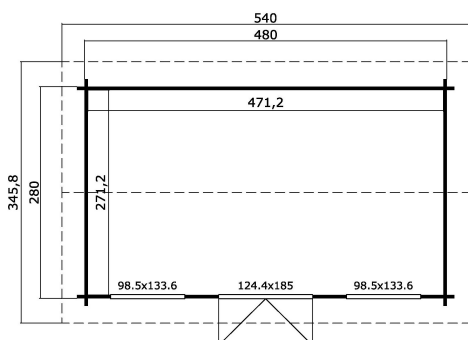

44  
mm

2

8

5  
YEARSUNDER  
2,5  
metres

VERPAKKING: 1 PALLET(S)

630 x 118 x 56 cm  
1078 kg

EAN 4742913015936

## AFMETINGEN

|                       |                        |
|-----------------------|------------------------|
| Vloeroppervlak        | 12.78 m <sup>2</sup>   |
| Dak afmetingen        | 3.46 x 5.40 m          |
| m <sup>3</sup> inhoud | ≈ 28.04 m <sup>3</sup> |
| Wandhoogte            | ≈ 2.00 m               |
| Nokhoogte             | ≈ 2.39 m               |
| Vooroverstek          | ≈ 30 cm                |

## RAMEN &amp; DEUREN

|  |                  |
|--|------------------|
| 1 x Dubbele deur (DGP+*)               | 124.4 x 185.0 cm |
| 1 x Dubbel raam binnendraaiend (DGP+*) | 98.5 x 133.6 cm  |
| 1 x Dubbel raam binnendraaiend (DGP+*) | 98.5 x 133.6 cm  |

## DAK &amp; VLOER

|                            |                      |
|----------------------------|----------------------|
| Dakplanken                 | 18x90 mm             |
| Vloerdelen                 | 18x90 mm             |
| Dakoppervlakte             | 19.44 m <sup>2</sup> |
| Graden dak                 | ≈ 16.2 °             |
| Geïmpregneerde onderbalken | 45x45 mm             |