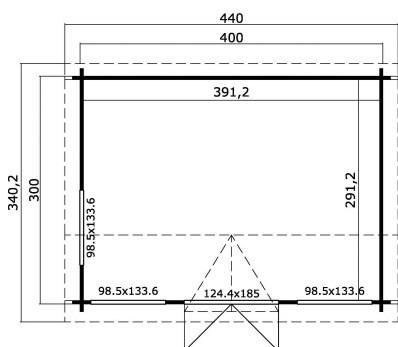

44  
mm

2

8

UNDER  
**2,5**  
metres

VERPAKKING: 1 PALLET(S)

440 x 118 x 70 cm  
992 kg

EAN 4742913015240

## AFMETINGEN

Vloeroppervlak	11.39 m <sup>2</sup>
Dak afmetingen	3.40 x 4.40 m
m <sup>3</sup> inhoud	≈ 25.65 m <sup>3</sup>
Wandhoogte	≈ 2.11 m
Nokhoogte	≈ 2.39 m
Vooroverstek	≈ 20 cm

## RAMEN &amp; DEUREN

1 x Dubbele deur (DGP+A+*)	124.4 x 185.0 cm
2 x Dubbel raam binnendraaiend (DGP+A+*)	98.5 x 133.6 cm
1 x Dubbel raam binnendraaiend (DGP+*)	98.5 x 133.6 cm

\*DGP+A+: Premium plus dubbel glas met bogen

## DAK &amp; VLOER

Dakplanken	18x90 mm
Vloerdelen	18x90 mm
Dakoppervlakte	16.30 m <sup>2</sup>
Graden dak	≈ 11/18.3/24.6 °
Geïmpregneerde onderbalken	70x45 mm

\* Optioneel dakbedekking beschikbaar