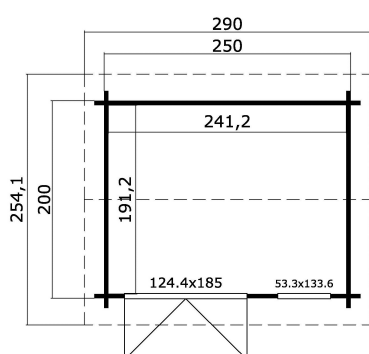

44  
mm

1

4

VERPAKKING: 1 PALLET(S)

330 x 118 x 62 cm  
620 kg

EAN 4742913015462

## AFMETINGEN

Vloeroppervlak	4.61 m <sup>2</sup>
Dak afmetingen	2.55 x 2.90 m
m <sup>3</sup> inhoud	≈ 10.51 m <sup>3</sup>
Wandhoogte	≈ 2.11 m
Nokhoogte	≈ 2.45 m
Vooroverstek	≈ 20 cm

## RAMEN &amp; DEUREN

1 x Dubbele deur (DGP+A+*)	124.4 x 185.0 cm
1 x Enkel raam binnendraaiend (DGP+A+*)	53.3 x 133.6 cm

\*DGP+A+: Premium plus dubbel glas met bogen

## DAK &amp; VLOER

Dakplanken	18x90 mm
Vloerdelen	18x90 mm
Dakoppervlakte	7.83 m <sup>2</sup>
Graden dak	≈ 19.4 °
Geïmpregneerde onderbalken	70x45 mm

\* Optioneel dakbedekking beschikbaar