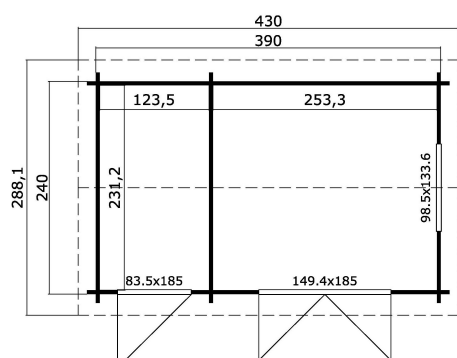

44
mm

2

6

VERPAKKING: 1 PALLET(S)

440 x 118 x 76 cm
1010 kg

EAN 4742913016629

AFMETINGEN

Vloeroppervlak	8.81 m ²
Dak afmetingen	2.88 x 4.30 m
m ³ inhoud	≈ 20.35 m ³
Wandhoogte	≈ 2.11 m
Nokhoogte	≈ 2.51 m
Vooroverstek	≈ 20 cm

RAMEN & DEUREN

1 x Dubbele deur (DGP+*)	149.4 x 185.0 cm
1 x Enkele deur (TP+*)	83.5 x 185.0 cm
1 x Enkel raam binnendraaiend (DGP+*)	98.5 x 133.6 cm

*DGP+: Premium plus dubbel glas

*TP+: Premium Plus met volledig hout

DAK & VLOER

Dakplanken	18x90 mm
Vloerdelen	18x90 mm
Dakoppervlakte	12.90 m ²
Graden dak	≈ 19 °
Geïmpregneerde onderbalken	70x45 mm

* Optioneel dakbedekking beschikbaar