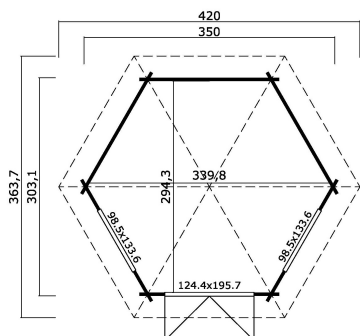

44
mm

2

8

VERPAKKING: 1 PALLET(S)

330 x 118 x 96 cm
826 kg

EAN 4742913014571

AFMETINGEN

Vloeroppervlakte	7.50 m ²
Dak afmetingen	4.20 x 3.64 m
m ³ inhoud	≈ 20.0 m ³
Wandhoogte	≈ 2.28 m
Nokhoogte	≈ 3.18 m
Vooroverstek	≈ 30 cm

RAMEN & DEUREN

1 x Dubbele deur (DGP+A+*)	124.4 x 195.7 cm
1 x Dubbel raam binnendraaiend (DGP+A+*)	98.5 x 133.6 cm
1 x Dubbel raam binnendraaiend (DGP+A+*)	98.5 x 133.6 cm

*DGP+A+: Premium plus dubbel glas met bogen

DAK & VLOER

Dakplanken	18x90 mm
Vloerdelen	18x90 mm
Dakoppervlakte	13.23 m ²
Graden dak	≈ 30 °
Geïmpregneerde onderbalken	70x45 mm

* Optioneel dakbedekking beschikbaar