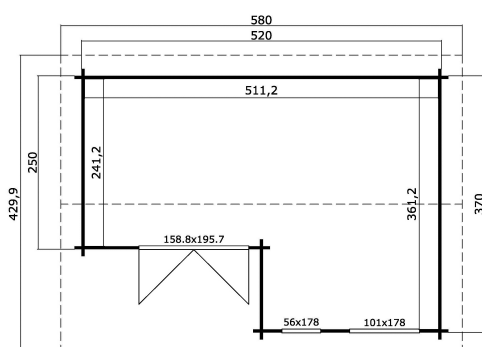

44
mm

3

10

VERPAKKING: 1 PALLET(S)

630 x 118 x 66 cm
1500 kg

EAN 4742913019026

AFMETINGEN

Vloeroppervlak	18.46 m ²
Dak afmetingen	4.30 x 5.80 m
m ³ inhoud	≈ 42.63 m ³
Wandhoogte	≈ 2.11 m
Nokhoogte	≈ 2.51 m
Vooroverstek	≈ 30 cm

RAMEN & DEUREN

1 x Dubbele deur (DGP+*)	158.8 x 195.7 cm
1 x Enkel raam binnendraaiend (DGP+*)	56.0 x 178.0 cm
1 x Dubbel raam vast (DGP+*)	101.0 x 178.0 cm

*DGP+: Premium plus dubbel glas

DAK & VLOER

Dakplanken	18x90 mm
Vloerdelen	18x90 mm
Dakoppervlakte	25.52 m ²
Graden dak	≈ 12.3 °
Geïmpregneerde onderbalken	45x45 mm