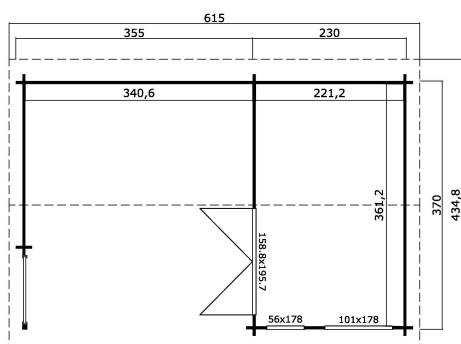

44
mm

3

11

The mark of responsible forestry

VERPAKKING: 1 PALLET(S)

630 x 118 x 70 cm
1482 kg

EAN 4742913017527

AFMETINGEN

Vloeroppervlak	20.45 m ²
Dak afmetingen	4.35 x 6.15 m
m ³ inhoud	≈ 47.21 m ³
Wandhoogte	≈ 2.17 m
Nokhoogte	≈ 2.45 m
Vooroverstek	≈ 20 cm

RAMEN & DEUREN

1 x Dubbele deur (DGP+*)	158.8 x 195.7 cm
1 x Dubbel raam binnendraaiend (DGP+*)	56.0 x 178.0 cm
1 x Dubbel raam vast (DGP+*)	101.0 x 178.0 cm

*DGP+: Premium plus dubbel glas

DAK & VLOER

Dakplanken	18x90 mm
Vloerdelen	18x90 mm
Dakoppervlakte	27.06 m ²
Graden dak	≈ 8.8 °
Geïmpregneerde onderbalken	45x45 mm

* Optioneel dakbedekking beschikbaar