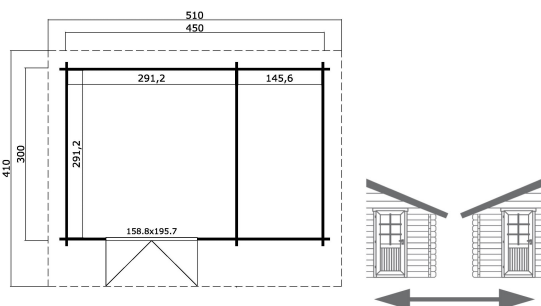

44 mm

3

9

**VERPAKKING: 1 PALLET(S)**

630 x 118 x 70 cm  
1457 kg

EAN 4742913012447

**AFMETINGEN**

Vloeroppervlak	12.85 m <sup>2</sup>
Dak afmetingen	4.10 x 5.10 m
m <sup>3</sup> inhoud	≈ 29.29 m <sup>3</sup>
Wandhoogte	≈ 2.22 m
Nokhoogte	≈ 2.34 m
Vooroverstek	≈ 30 cm

**RAMEN & DEUREN**

1 x Dubbele deur (DGP+*)	158.8 x 195.7 cm
1 x Enkele deur (TP+*)	83.5 x 195.7 cm
1 x Enkel raam binnendraaiend (DGP+*)	56.0 x 178.0 cm

\*DGP+: Premium plus dubbel glas

\*TP+: Premium Plus met volledig hout

**DAK & VLOER**

Dakplanken	18x90 mm
Vloerdelen	18x90 mm
Dakoppervlakte	20.93 m <sup>2</sup>
Graden dak	≈ 2.2 °
Geïmpregneerde onderbalken	70x45 mm

\* Optioneel dakbedekking beschikbaar