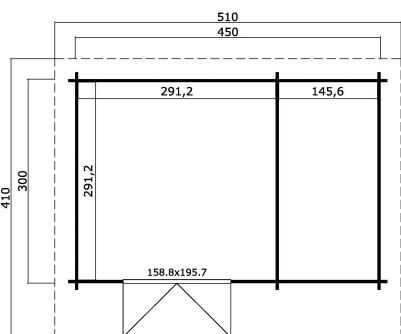

44 mm

3

9

**VERPAKKING: 1 PALLET(S)**

630 x 118 x 70 cm  
1457 kg

EAN 4742913012447

**AFMETINGEN**

Vloeroppervlak	12.85 m <sup>2</sup>
Dak afmetingen	4.10 x 5.10 m
m <sup>3</sup> inhoud	≈ 29.29 m <sup>3</sup>
Wandhoogte	≈ 2.22 m
Nokhoogte	≈ 2.34 m
Vooroverstek	≈ 30 cm

**RAMEN & DEUREN**

1 x Dubbele deur (DGP+*)	158.8 x 195.7 cm
1 x Enkele deur (TP+*)	83.5 x 195.7 cm
1 x Enkel raam binnendraaiend (DGP+*)	56.0 x 178.0 cm

\*DGP+: Premium plus dubbel glas

\*TP+: Premium Plus met volledig hout

**DAK & VLOER**

Dakplanken	18x90 mm
Vloerdelen	18x90 mm
Dakoppervlakte	20.93 m <sup>2</sup>
Graden dak	≈ 2.2 °
Geïmpregneerde onderbalken	70x45 mm

\* Optioneel dakbedekking beschikbaar