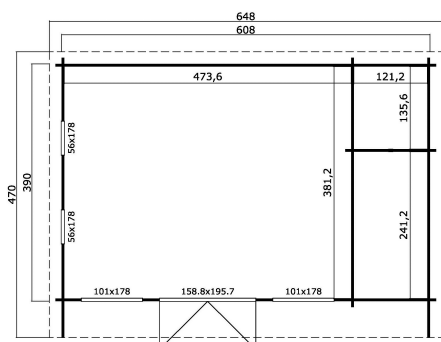

44
mm

3

12

5
YEARSUNDER
2,5
metres

VERPAKKING: 1 PALLET(S)

630 x 118 x 110 cm
2239 kg

EAN 4743329206932

AFMETINGEN

Vloeroppervlak	22.84 m ²
Dak afmetingen	4.70 x 6.48 m
m ³ inhoud	≈ 54.03 m ³
Wandhoogte	≈ 2.22 m
Nokhoogte	≈ 2.51 m
Vooroverstek	≈ 20 cm

RAMEN & DEUREN

1 x Dubbele deur (DGP+*)	158.8 x 195.7 cm
2 x Enkele deur (TP+*)	83.5 x 190.0 cm
2 x Enkel raam binnendraaiend (DGP+*)	56.0 x 178.0 cm
2 x Dubbel raam vast (DGP+*)	101.0 x 178.0 cm

*DGP+: Premium plus dubbel glas

*TP+: Premium Plus met volledig hout

DAK & VLOER

Dakplanken	18x90 mm
Vloerdelen	18x90 mm
Dakoppervlakte	30.52 m ²
Graden dak	≈ 3.4 °
Geïmpregneerde onderbalken	45x70 mm

* Optioneel dakbedekking beschikbaar