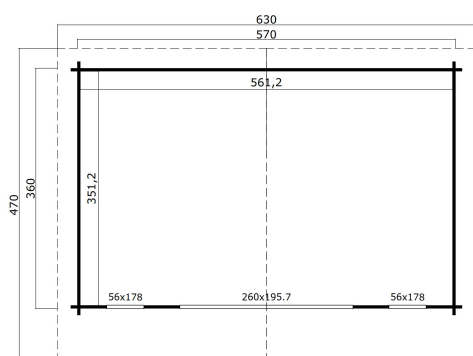

44
mm

3

0

VERPAKKING: 2 PALLET(S)

630 x 118 x 82 cm
1550 kg390 x 88 x 28 cm
120 kg

EAN 4743329232252

AFMETINGEN

Vloeroppervlakte	19.71 m ²
Dak afmetingen	4.70 x 6.30 m
m ³ inhoud	≈ 44.38 m ³
Wandhoogte	≈ 2.11 m
Nokhoogte	≈ 2.39 m
Vooroverstek	≈ 30 cm

RAMEN & DEUREN

1 x Vouwdeur (2+*)	260.0 x 195.7 cm
1 x Enkel raam binnendraaiend (DGP+*)	56.0 x 178.0 cm
1 x Enkel raam binnendraaiend (DGP+*)	56.0 x 178.0 cm

*DGP+: Premium plus dubbel glas

*2+: 2+

DAK & VLOER

Dakplanken	18x90 mm
Vloerdelen	18x90 mm
Dakoppervlakte	30.20 m ²
Graden dak	≈ 3.7 °
Geïmpregneerde onderbalken	45x70 mm

* Optioneel dakbedekking beschikbaar