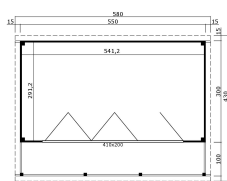

44
mm

3

0

★ ★ ★
GUARANTEE
0
YEARS

VERPAKKING: 1 PALLET(S)

610 x 114 x 100 cm
1900 kg

EAN 4743329236977

AFMETINGEN

Vloeroppervlak	15.76 m ²
Dak afmetingen	5.80 x 4.30 m
m ³ inhoud	≈ 36.83 m ³
Wandhoogte	≈ 2.28 m
Nokhoogte	≈ 2.39 m
Vooroverstek	≈ 115 cm

RAMEN & DEUREN

1 x Vouwdeur (3+*)	410.0 x 200.0 cm
--------------------	------------------

*3+: 3+

DAK & VLOER

Dakplanken	18x90 mm
Vloerdelen	18x90 mm
Dakoppervlakte	25.10 m ²
Graden dak	≈ 1.7 °
Geïmpregneerde onderbalken	70x45 mm

* Optioneel dakbedekking beschikbaar