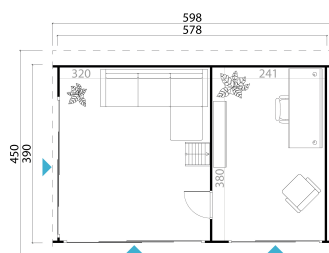

44
mm

3

12

The mark of
responsible forestry**VERPAKKING: 2 PALLET(S)**630 x 118 x 910 cm
1825 kg245 x 118 x 50 cm
376 kg

EAN 4743329241568

AFMETINGEN

Vloeroppervlak	21.58 m ²
Dak afmetingen	4.46 x 5.95 m
m ³ inhoud	≈ 66.43 m ³
Wandhoogte	≈ 2.51 m
Nokhoogte	≈ 3.65 m
Vooroverstek	≈ 10 cm

RAMEN & DEUREN

1 x Enkele deur (TP+*)	83.5 x 190.0 cm
2 x Schuifdeur (DGAL*)	303.9 x 202.6 cm
1 x Schuifdeur (DGAL*)	204.1 x 202.6 cm

*TP+: Premium Plus met volledig hout

*DGAL: null

DAK & VLOER

Dakplanken	18x90 mm
Vloerdelen	18x90 mm
Dakoppervlakte	30.94 m ²
Graden dak	≈ 31 °
Geïmpregneerde onderbalken	45x70 mm