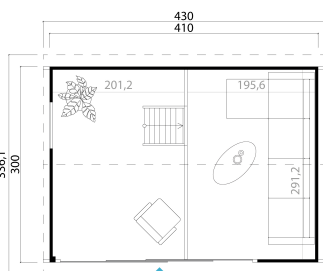

44
mm

2

8

5
YEARSThe mark of
responsible forestry**VERPAKKING: 2 PALLET(S)**440 x 118 x 90 cm
1262 kg245 x 118 x 35 cm
273 kg

EAN 4743329241469

AFMETINGEN

Vloeroppervlak	11.68 m ²
Dak afmetingen	3.36 x 4.30 m
m ³ inhoud	≈ 35.96 m ³
Wandhoogte	≈ 2.51 m
Nokhoogte	≈ 3.65 m
Vooroverstek	≈ 10 cm

RAMEN & DEUREN

1 x Schuifdeur (DGAL*)	303.9 x 202.6 cm
1 x Enkel raam binnendraaiend (DGAL*)	60.0 x 183.2 cm

*DGAL: null

DAK & VLOER

Dakplanken	18x90 mm
Vloerdelen	18x90 mm
Dakoppervlakte	18.49 m ²
Graden dak	≈ 38.6 °
Geïmpregneerde onderbalken	45x70 mm