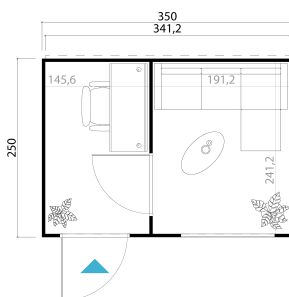

44
mm

1

0

5
YEARSThe mark of
responsible forestry**VERPAKKING: 2 PALLET(S)**360 x 118 x 68 cm
780 kg200 x 118 x 45 cm
286 kg

EAN 4743329241827

AFMETINGEN

Vloeroppervlak	8.23 m ²
Dak afmetingen	3.50 x 2.54 m
m ³ inhoud	≈ 19.7 m ³
Wandhoogte	≈ 2.39 m
Nokhoogte	≈ 2.39 m
Vooroverstek	≈ 0 cm

RAMEN & DEUREN

1 x Enkele deur (DGAL*)	83.5 x 198.0 cm
1 x Enkele deur (TP+*)	83.5 x 190.0 cm
1 x Enkel raam binnendraaiend (DGAL*)	120.0 x 47.0 cm

*DGAL: null

*TP+: Premium Plus met volledig hout

DAK & VLOER

Dakplanken	18x90 mm
Vloerdelen	18x90 mm
Dakoppervlakte	8.51 m ²
Graden dak	≈ 3 °
Geïmpregneerde onderbalken	45x45 mm

* Optioneel dakbedekking beschikbaar