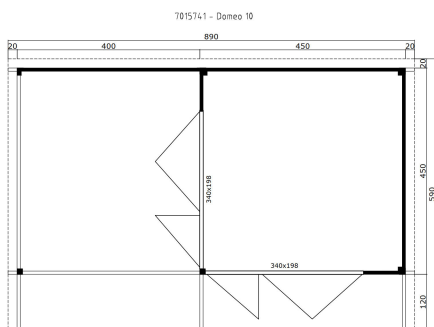

70
mm

7

0

★ ★ ★

GUARANTEE

5

YEARS

**VERPAKKING: 3 PALLET(S)**

 890 x 114 x 60 cm
1948 kg

 445 x 114 x 70 cm
1519 kg

 380 x 118 x 55 cm
650 kg

EAN 4743329233198

AFMETINGEN

Vloeroppervlak	19.01 m ²
Dak afmetingen	12.90 x 5.90 m
m ³ inhoud	≈ 92.33 m ³
Wandhoogte	≈ 2.45 m
Nokhoogte	≈ 2.62 m
Vooroverstek	≈ 120 cm

RAMEN & DEUREN

2 x Vouwdeur 340.0 x 198.0 cm

DAK & VLOER

Dakplanken	18x90 mm
Vloerdelen	28x137 mm
Dakoppervlakte	52.51 m ²
Graden dak	≈ 1.75 °
Geïmpregneerde onderbalken	70x70 mm

* Optioneel dakbedekking beschikbaar