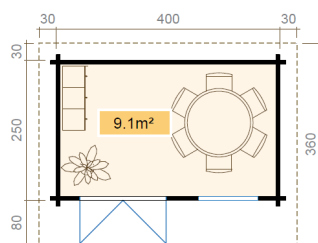

70  
mm

2

17

5  
YEARS

VERPAKKING: 1 PALLET(S)

480 x 114 x 89 cm  
1509 kg

EAN 4742913015127

## AFMETINGEN

Vloeroppervlak	9.11 m <sup>2</sup>
Dak afmetingen	3.60 x 4.60 m
m <sup>3</sup> inhoud	≈ 20.75 m <sup>3</sup>
Wandhoogte	≈ 2.24 m
Nokhoogte	≈ 2.31 m
Vooroverstek	≈ 30 cm

## RAMEN &amp; DEUREN

1 x Dubbele deur (DGP*)	158.0 x 193.3 cm
1 x Dubbel raam binnendraaiend (DGP*)	110.0 x 172.9 cm

\*DGP: Premium dubbel glas

## DAK &amp; VLOER

Dakplanken	18x90 mm
Vloerdelen	18x90 mm
Dakoppervlakte	16.56 m <sup>2</sup>
Graden dak	≈ 3.2 °
Geïmpregneerde onderbalken	45x70 mm

\* Optioneel dakbedekking beschikbaar